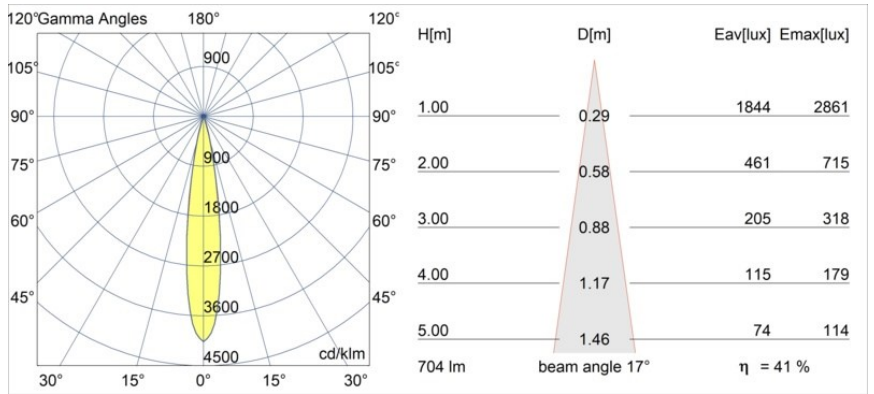

Lichtspreiding & Stralingsdiagram