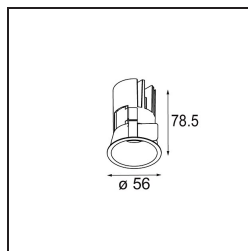

Datum
Klant
Project
Soort

Minute Recessed 56 1x IP54 LED 3000K Medium DE Black Chrome

Specificaties

Materiaal	13650180
Type Lichtbron	LED
LED type	BRIDGELUX V6 HD G7
LED technologie	Led-COB
CRI	Min. 90
Kleurtemperatuur	3000K
Levensduur	L80B10 bij 50.000 Uur
Lamp inbegrepen	Ja
Aantal Lichtbronnen	1
CIE-fluxcode	100 100 100 100 58
Binning (SDCM)	2
Lichtrichting	Omlaag
Optisch	Lens
Gemeten gradenbundel (°)	29,0
Ingangsspanning	Aandrijving Gelijktroom Vereist
Elektriciteitsklasse	III
IP-klasse	54
Gloeidraadtest (°C)	960
Binnen/Buiten	Binnen
Toepassing	Plafond, Wand
Montage	Inbouw
Inbouwopening (mm)	Ø51
Montagediepte (mm)	100,0
Verstelbaarheid	Not Applicable
Afstand tot Verlicht Voorwerp (m)	0,1
Primaire Kleur & Primaire Afwerking	Zwart, Chrom
Brutogewicht (g)	190,0
Stroom driver (mA)	350 500
Min. forward voltage (Vf)	14,8 15,2
Max. forward voltage (Vf)	18,0 18,6
Connected load (W)	5,7 8,5
Lumenoutput per lampunit (lm)	427 576
Efficiëntie (lm/W)	75 68
UGR	1 1