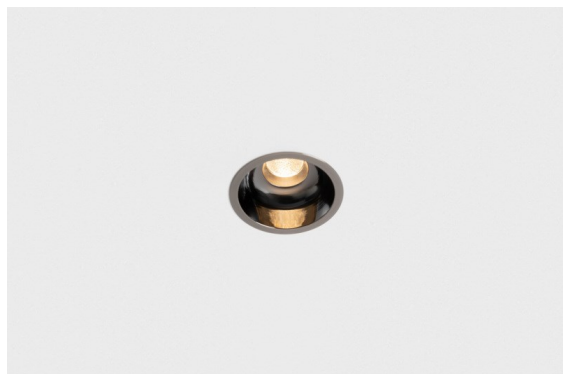

Datum
Klant
Project
Soort

Minute Recessed 56 1x IP54 LED 3000K Medium DE Black Chrome

Specificaties

Materiaal	13650180
Type Lichtbron	LED
LED type	BRIDGELUX V6 HD G7
LED technologie	Led-COB
CRI	Min. 90
Kleurtemperatuur	3000K
Levensduur	L80B10 bij 50.000 Uur
Lamp inbegrepen	Ja
Aantal Lichtbronnen	1
CIE-fluxcode	100 100 100 100 58
Binning (SDCM)	2
Lichtrichting	Omlaag
Optisch	Lens
Gemeten gradenbundel (°)	29,0
Ingangsspanning	Aandrijving Gelijktroom Vereist
Elektriciteitsklasse	III
IP-klasse	54
Gloeidraadtest (°C)	960
Binnen/Buiten	Binnen
Toepassing	Plafond, Wand
Montage	Inbouw
Inbouwopening (mm)	Ø51
Montagediepte (mm)	100,0
Verstelbaarheid	Not Applicable
Afstand tot Verlicht Voorwerp (m)	0,1
Primaire Kleur & Primaire Afwerking	Zwart, Chrom
Brutogewicht (g)	190,0
Stroom driver (mA)	350 500
Min. forward voltage (Vf)	14,8 15,2
Max. forward voltage (Vf)	18,0 18,6
Connected load (W)	5,7 8,5
Lumenoutput per lampunit (lm)	427 576
Efficiëntie (lm/W)	75 68
UGR	1 1

Minudes yogische flexibiliteit zal je al evenzeer verrassen als zijn naakte, cilindervormige ontwerp. Voor een geraffineerde en minimalistische look op de muur, op een hoog of laag plafond. Probeer meer dan één Minute op onze Pista rail of op onze herontworpen Modupoint LED. De lange reeks kleuren en het kleine formaat laten een grote indruk achter.