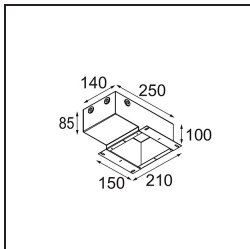

UGR	1	1
-----	---	---

TM30 & CRI diagrammes

Distribution de Lumière & Schéma de Faisceau

Accessoires d'Eclairage d'installation

12293830 Plaster Kit 51 1x

11624030 Installation Housing 140x250x100x210

12292630 Gypsum Fibreboard 150x150