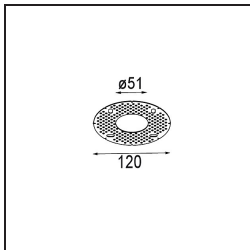

Caractéristiques

Matériaux	13650180
Type de Source Lumineuse	LED
Type de LED	BRIDGELUX V6 HD G7
Technologie LED	LED COB
CRI	Min. 90
Température de Couleur	3000K
Durée de Vie	L80B10 à 50 000 heures
Ampoule incluse	Oui
Nombre de Sources Lumineuses	1
Code de flux CIE	100 100 100 100 58
Groupe ment (SDCM)	2
Direction de la Lumière	Bas
Optique	Lentille
Faisceau mesuré (°)	29,0
Tension d'Entrée	Driver à Courant Constant Requis
Classe Électrique	III
Indice de protection IP	54
Essai au fil incandescent (°C)	960
Intérieur/extérieur	Intérieur
Application	Plafond, Mur
Montage	Encastré
Taille de découpe (mm)	ø51
Profondeur de montage (mm)	100,0
Ajustabilité	Not Applicable
Distance avec l'Objet Éclairé (m)	0,1
Couleur Principale & Finition Principale	Noir, Chrome
Poids brut (g)	190,0
Courant du driver (mA)	350 500
Min. forward voltage (Vf)	14,8 15,2
Max. forward voltage (Vf)	18,0 18,6
Connected load (W)	5,7 8,5
Flux lumineux par lampe (lm)	427 576
Efficacité (lm/W)	75 68

UGR	1	1
-----	---	---

TM30 & CRI diagrammes

Distribution de Lumière & Schéma de Faisceau

Accessoires d'Eclairage d'installation

12293830 Plaster Kit 51 1x

11624030 Installation Housing 140x250x100x210

12292630 Gypsum Fibreboard 150x150