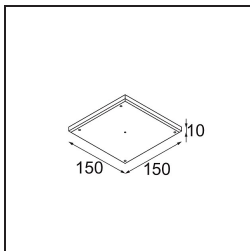

UGR	1	1
-----	---	---

TM30 & CRI diagrammes

Distribution de Lumière & Schéma de Faisceau

Accessoires d'Eclairage d'installation

12293830 Plaster Kit 51 1x

11624030 Installation Housing 140x250x100x210

12292630 Gypsum Fibreboard 150x150