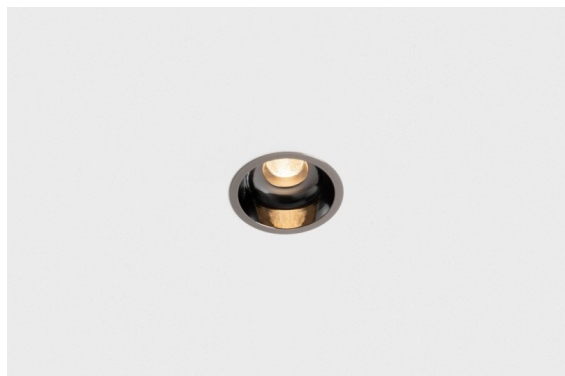

Date
Client
Projet
Type

Minude Recessed 56 1x IP54 LED 3000K Medium DE Black Chrome

La souplesse yogique de Minude vous surprendra tout autant que son design cylindrique épuré. Obtenez un effet raffiné et minimaliste sur les murs, sur les plafonds hauts ou sur les plafonds bas. Testez plusieurs Minude sur notre rail Pista ou sur notre Modupoint LED revisité. Sa variété de couleurs et sa taille miniature feront forte impression.

Caractéristiques

Matériaux	13650180
Type de Source Lumineuse	LED
Type de LED	BRIDGELUX V6 HD G7
Technologie LED	LED COB
CRI	Min. 90
Température de Couleur	3000K
Durée de Vie	L80B10 à 50 000 heures
Ampoule incluse	Oui
Nombre de Sources Lumineuses	1
Code de flux CIE	100 100 100 100 58
Groupe ment (SDCM)	2
Direction de la Lumière	Bas
Optique	Lentille
Faisceau mesuré (°)	29,0
Tension d'Entrée	Driver à Courant Constant Requis
Classe Électrique	III
Indice de protection IP	54
Essai au fil incandescent (°C)	960
Intérieur/extérieur	Intérieur
Application	Plafond, Mur
Montage	Encastré
Taille de découpe (mm)	ø51
Profondeur de montage (mm)	100,0
Ajustabilité	Not Applicable
Distance avec l'Objet Éclairé (m)	0,1
Couleur Principale & Finition Principale	Noir, Chrome
Poids brut (g)	190,0
Courant du driver (mA)	350 500
Min. forward voltage (Vf)	14,8 15,2
Max. forward voltage (Vf)	18,0 18,6
Connected load (W)	5,7 8,5
Flux lumineux par lampe (lm)	427 576
Efficacité (lm/W)	75 68