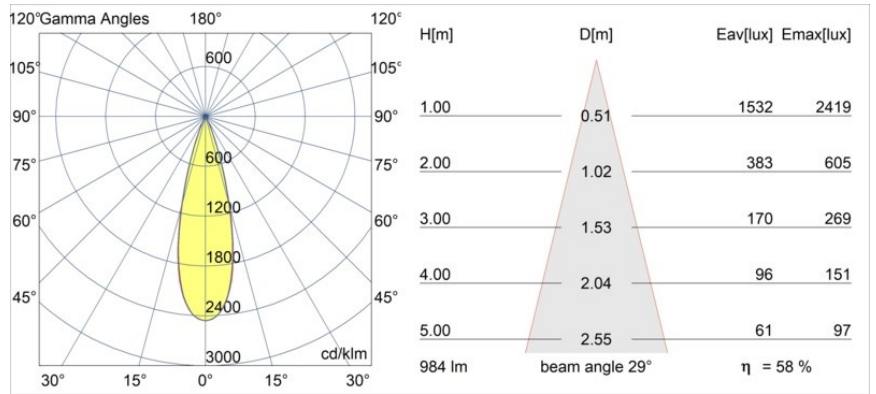

Distribution de Lumière & Schéma de Faisceau