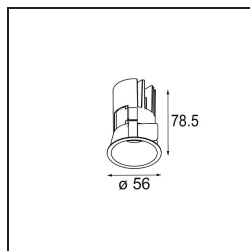

Date
Client
Projet
Type

Minude Recessed 56 1x IP54 LED 3000K Medium DE Black Chrome

La souplesse yogique de Minude vous surprendra tout autant que son design cylindrique épuré. Obtenez un effet raffiné et minimaliste sur les murs, sur les plafonds hauts ou sur les plafonds bas. Testez plusieurs Minude sur notre rail Pista ou sur notre Modupoint LED revisité. Sa variété de couleurs et sa taille miniature feront forte impression.

Caractéristiques

Matériaux	13650180
Type de Source Lumineuse	LED
Type de LED	BRIDGELUX V6 HD G7
Technologie LED	LED COB
CRI	Min. 90
Température de Couleur	3000K
Durée de Vie	L80B10 à 50 000 heures
Ampoule incluse	Oui
Nombre de Sources Lumineuses	1
Code de flux CIE	100 100 100 100 58
Groupe ment (SDCM)	2
Direction de la Lumière	Bas
Optique	Lentille
Faisceau mesuré (°)	29,0
Tension d'Entrée	Driver à Courant Constant Requis
Classe Électrique	III
Indice de protection IP	54
Essai au fil incandescent (°C)	960
Intérieur/extérieur	Intérieur
Application	Plafond, Mur
Montage	Encastré
Taille de découpe (mm)	ø51
Profondeur de montage (mm)	100,0
Ajustabilité	Not Applicable
Distance avec l'Objet Éclairé (m)	0,1
Couleur Principale & Finition Principale	Noir, Chrome
Poids brut (g)	190,0
Courant du driver (mA)	350 500
Min. forward voltage (Vf)	14,8 15,2
Max. forward voltage (Vf)	18,0 18,6
Connected load (W)	5,7 8,5
Flux lumineux par lampe (lm)	427 576
Efficacité (lm/W)	75 68