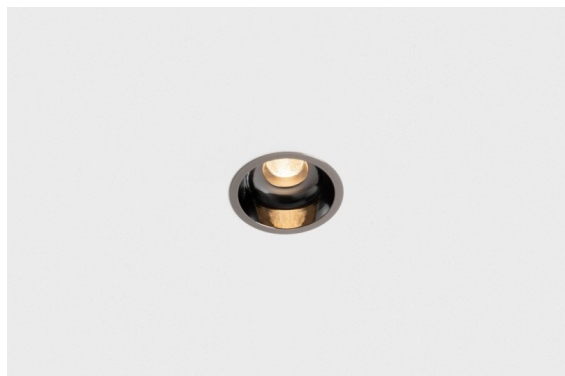

Date
Customer
Project
Type

Minude Recessed 56 1x IP54 LED 3000K Medium DE Black Chrome

Specifications

Material	13650180
Tipo de fuente de luz	LED
Tipo de LED	BRIDGELUX V6 HD G7
Tecnología LED	COB LED
CRI	Min. 90
Temperatura del color	3000K
Vida Útil	L80B10 @50.000 horas
Lámpara Incluida	Sí
Número de fuentes de luz	1
Código de flujo CIE	100 100 100 100 58
Binning (SDCM)	2
Dirección de la luz	Directo
Óptica	Lente
Ángulo de Apertura medido (°)	29,0
Voltaje de entrada	Driver de corriente constante requerido
Clasificación eléctrica	III
Clasificación del IP	54
Clasificación de hilo incandescente (°C)	960
Interio/Exterior	Interior
Aplicación	Techo, Pared
Montaje	Empotrado
Tamaño de corte (mm)	ø51
Profundidad de montaje (mm)	100,0
Ajustabilidad	Not Applicable
Distancia al objeto iluminado (m)	0,1
Color principal & Acabado principal	Negro, Cromo
Peso bruto (g)	190,0
Corriente de accionamiento (mA)	350 500
Min. forward voltage (Vf)	14,8 15,2
Max. forward voltage (Vf)	18,0 18,6
Connected load (W)	5,7 8,5
Flujo luminoso por lámpara (lm)	427 576
Eficacia (lm/W)	75 68

La flexibilidad yóguica de Minude le sorprenderá tanto como su diseño cilíndrico desnudo. Expresa apariencia y sensación elegantes y minimalistas en paredes y en techos altos o bajos. Use más de un foco Minude en nuestra vía Pista Track o en nuestro Modupoint LED rediseñado. Su larga tira de colores y tamaño en miniatura causarán gran impresión.