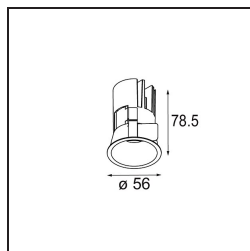

Date
Customer
Project
Type

Minude Recessed 56 1x IP54 LED 3000K Medium DE Black Chrome

Specifications

Material	13650180
Tipo de fuente de luz	LED
Tipo de LED	BRIDGELUX V6 HD G7
Tecnología LED	COB LED
CRI	Min. 90
Temperatura del color	3000K
Vida Útil	L80B10 @50.000 horas
Lámpara Incluida	Sí
Número de fuentes de luz	1
Código de flujo CIE	100 100 100 100 58
Binning (SDCM)	2
Dirección de la luz	Directo
Óptica	Lente
Ángulo de Apertura medido (°)	29,0
Voltaje de entrada	Driver de corriente constante requerido
Clasificación eléctrica	III
Clasificación del IP	54
Clasificación de hilo incandescente (°C)	960
Interio/Exterior	Interior
Aplicación	Techo, Pared
Montaje	Empotrado
Tamaño de corte (mm)	ø51
Profundidad de montaje (mm)	100,0
Ajustabilidad	Not Applicable
Distancia al objeto iluminado (m)	0,1
Color principal & Acabado principal	Negro, Cromo
Peso bruto (g)	190,0
Corriente de accionamiento (mA)	350 500
Min. forward voltage (Vf)	14,8 15,2
Max. forward voltage (Vf)	18,0 18,6
Connected load (W)	5,7 8,5
Flujo luminoso por lámpara (lm)	427 576
Eficacia (lm/W)	75 68