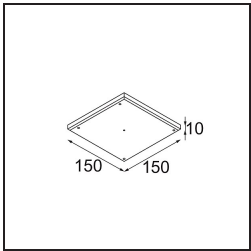

Spezifikationen

Material	13650180
Typ der Lichtquelle	LED
LED Typ	BRIDGELUX V6 HD G7
LED-Technologie	COB-LED
CRI	Min. 90
Farbtemperatur	3000K
Lebensdauer	L80 B10 bei 50.000 Stunden
Leuchtmittel enthalten	Ja
Anzahl Lichtquellen	1
CIE-Fluxcode	100 100 100 100 58
Binning (SDCM)	2
Lichtrichtung	Abwärts
Optik	Streuscheibe
Gemessene Abstrahlwinkel (°)	29,0
Eingangsspannung	Konstantstrom-Treiber erforderlich
Schutzklasse	III
Schutzart	54
Glühdrahtprüfung (°C)	960
Innen/Außen	Innen
Anwendung	Decke, Wand
Montage	Einbau
Ausschnittgröße (mm)	ø51
Einbautiefe (mm)	100,0
Verstellbarkeit	Not Applicable
Abstand zum beleuchteten Objekt (m)	0,1
Primärfarbe & Primäres Finish	Schwarz, Chrom
Bruttogewicht (g)	190,0
Antriebsstrom (mA)	350 500
Min. forward voltage (Vf)	14,8 15,2
Max. forward voltage (Vf)	18,0 18,6
Connected load (W)	5,7 8,5
Lichtstrom pro Lampe (lm)	427 576
Effizienz (lm/W)	75 68
UGR	1 1

TM30 & CRI Diagramm

Lichtverteilung und Lichtverteilungskurve

Diagramm

Montagezubehör

12293830 Plaster Kit 51 1x

11624030 Installation Housing 140x250x100x210

12292630 Gypsum Fibreboard 150x150

Wählen Sie das benötigte Zubehör