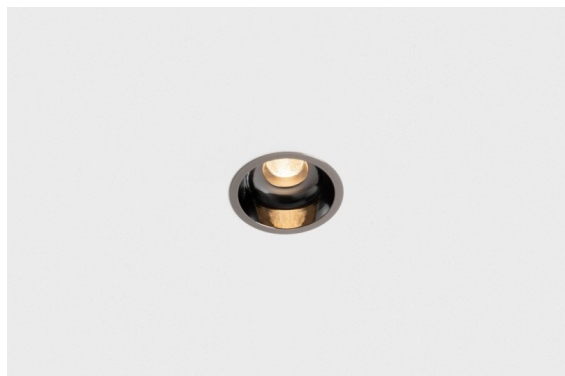

Datum
Kunde
Projekt
Art

Minute Recessed 56 1x IP54 LED 3000K Medium DE Black Chrome

Die yogische Flexibilität wird Sie ebenso überraschen, wie ihr pures, zylindrisches Design. Zaubern Sie ein raffiniertes und minimalistisches Szenario an Wände und an hohe oder niedrige Decken. Probieren Sie mehr als eine Minute aus, an unserem Pista Schienensystem oder unserem völlig neu entwickelten Modupoint LED. Die lange Farblinie und die Miniaturgröße hinterlassen einen bleibenden Eindruck.

Spezifikationen

Material	13650180
Typ der Lichtquelle	LED
LED Typ	BRIDGELUX V6 HD G7
LED-Technologie	COB-LED
CRI	Min. 90
Farbtemperatur	3000K
Lebensdauer	L80 B10 bei 50.000 Stunden
Leuchtmittel enthalten	Ja
Anzahl Lichtquellen	1
CIE-Fluxcode	100 100 100 100 58
Binning (SDCM)	2
Lichtrichtung	Abwärts
Optik	Streuscheibe
Gemessene Abstrahlwinkel (°)	29,0
Eingangsspannung	Konstantstrom-Treiber erforderlich
Schutzklasse	III
Schutzart	54
Glühdrahtprüfung (°C)	960
Innen/Außen	Innen
Anwendung	Decke, Wand
Montage	Einbau
Ausschnittgröße (mm)	ø51
Einbautiefe (mm)	100,0
Verstellbarkeit	Not Applicable
Abstand zum beleuchteten Objekt (m)	0,1
Primärfarbe & Primäres Finish	Schwarz, Chrom
Bruttogewicht (g)	190,0
Antriebsstrom (mA)	350 500
Min. forward voltage (Vf)	14,8 15,2
Max. forward voltage (Vf)	18,0 18,6
Connected load (W)	5,7 8,5
Lichtstrom pro Lampe (lm)	427 576
Effizienz (lm/W)	75 68
UGR	1 1