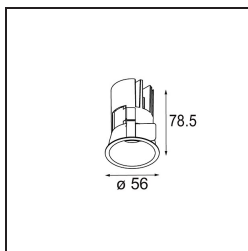

Datum
Kunde
Projekt
Art

Minute Recessed 56 1x IP54 LED 3000K Medium DE Black Chrome

Die yogische Flexibilität wird Sie ebenso überraschen, wie ihr pures, zylindrisches Design. Zaubern Sie ein raffiniertes und minimalistisches Szenario an Wände und an hohe oder niedrige Decken. Probieren Sie mehr als eine Minute aus, an unserem Pista Schienensystem oder unserem völlig neu entwickelten Modupoint LED. Die lange Farblinie und die Miniaturgröße hinterlassen einen bleibenden Eindruck.

Spezifikationen

Material	13650180
Typ der Lichtquelle	LED
LED Typ	BRIDGELUX V6 HD G7
LED-Technologie	COB-LED
CRI	Min. 90
Farbtemperatur	3000K
Lebensdauer	L80 B10 bei 50.000 Stunden
Leuchtmittel enthalten	Ja
Anzahl Lichtquellen	1
CIE-Fluxcode	100 100 100 100 58
Binning (SDCM)	2
Lichtrichtung	Abwärts
Optik	Streuscheibe
Gemessene Abstrahlwinkel (°)	29,0
Eingangsspannung	Konstantstrom-Treiber erforderlich
Schutzklasse	III
Schutzart	54
Glühdrahtprüfung (°C)	960
Innen/Außen	Innen
Anwendung	Decke, Wand
Montage	Einbau
Ausschnittgröße (mm)	ø51
Einbautiefe (mm)	100,0
Verstellbarkeit	Not Applicable
Abstand zum beleuchteten Objekt (m)	0,1
Primärfarbe & Primäres Finish	Schwarz, Chrom
Bruttogewicht (g)	190,0
Antriebsstrom (mA)	350 500
Min. forward voltage (Vf)	14,8 15,2
Max. forward voltage (Vf)	18,0 18,6
Connected load (W)	5,7 8,5
Lichtstrom pro Lampe (lm)	427 576
Effizienz (lm/W)	75 68
UGR	1 1