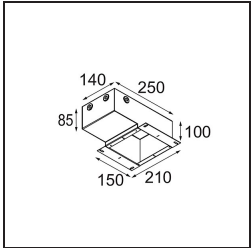

Spezifikationen

Material	13650180
Typ der Lichtquelle	LED
LED Typ	BRIDGELUX V6 HD G7
LED-Technologie	COB-LED
CRI	Min. 90
Farbtemperatur	3000K
Lebensdauer	L80 B10 bei 50.000 Stunden
Leuchtmittel enthalten	Ja
Anzahl Lichtquellen	1
CIE-Fluxcode	100 100 100 100 58
Binning (SDCM)	2
Lichtrichtung	Abwärts
Optik	Streuscheibe
Gemessene Abstrahlwinkel (°)	29,0
Eingangsspannung	Konstantstrom-Treiber erforderlich
Schutzklasse	III
Schutzart	54
Glühdrahtprüfung (°C)	960
Innen/Außen	Innen
Anwendung	Decke, Wand
Montage	Einbau
Ausschnittgröße (mm)	ø51
Einbautiefe (mm)	100,0
Verstellbarkeit	Not Applicable
Abstand zum beleuchteten Objekt (m)	0,1
Primärfarbe & Primäres Finish	Schwarz, Chrom
Bruttogewicht (g)	190,0
Antriebsstrom (mA)	350 500
Min. forward voltage (Vf)	14,8 15,2
Max. forward voltage (Vf)	18,0 18,6
Connected load (W)	5,7 8,5
Lichtstrom pro Lampe (lm)	427 576
Effizienz (lm/W)	75 68
UGR	1 1

TM30 & CRI Diagramm

Lichtverteilung und Lichtverteilungskurve

Diagramm

Montagezubehör

12293830 Plaster Kit 51 1x

11624030 Installation Housing 140x250x100x210

12292630 Gypsum Fibreboard 150x150

Wählen Sie das benötigte Zubehör