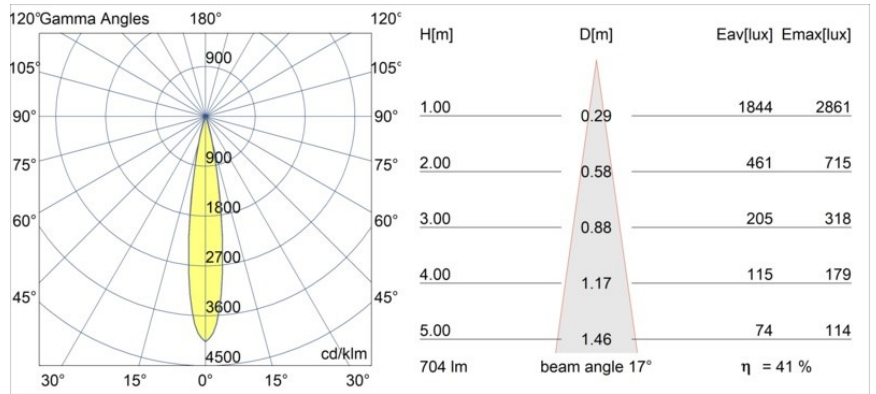

Lichtspreiding & Stralingsdiagram