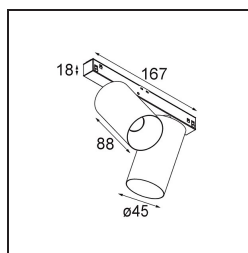

Datum
Klant
Project
Soort

Minude Track 48V Adjustable 45 2x LED 3000K Spot 1-10V Black Chrome

Minudes yogische flexibiliteit zal je al evenzeer verrassen als zijn naakte, cilindervormige ontwerp. Voor een geraffineerde en minimalistische look op de muur, op een hoog of laag plafond. Probeer meer dan één Minude op onze Pista rail of op onze herontworpen Modupoint LED. De lange reeks kleuren en het kleine formaat laten een grote indruk achter.

Specificaties

Materiaal	13711680
Type Lichtbron	LED
LED type	CITIZEN CLU7A3
LED technologie	Led-COB
CRI	Min. 90
Kleurtemperatuur	3000K
Levensduur	L90B10 bij 50.000 Uur
Lamp inbegrepen	Ja
Aantal Lichtbronnen	2
CIE-fluxcode	100 100 100 100 41
Binning (SDCM)	2
Lichtrichting	Omlaag
Optisch	Lens
Gemeten gradenbundel (°)	17,0
Ingangsspanning	48Vdc
Luminaire power (W)	14,5
Elektriciteitsklasse	III
IP-klasse	20
Gloeidraadtest (°C)	960
Protocol Voor Dimmen	1-10V
Binnen/Buiten	Binnen
Toepassing	Plafond, Wand
Verstelbaarheid	H 360° V 0°/+90°
Afstand tot Verlicht Voorwerp (m)	0,1
Primaire Kleur & Primaire Afwerking	Zwart, Chroom
Brutogewicht (g)	573,0
Lumenoutput per lampunit (lm)	291
Efficiëntie (lm/W)	39
UGR	1
Opmerking	<ul style="list-style-type: none"> • Dit is geen compleet product. Pista Track 48V systeem vereist. • Voor installaties zonder dimmer wordt aanbevolen om 1-10 V armaturen te gebruiken.