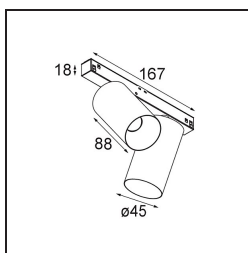

### Minude Track 48V Adjustable 45 2x LED 3000K Spot 1-10V Black Chrome

La flessibilità yogica di Minude ti sorprenderà quanto il suo design essenziale e cilindrico. Esprimi un'estetica raffinata e minimalista su pareti e soffitti alti o bassi. Prova più di un Minude sul nostro binario Pista o sul nostro Modupoint LED ridisegnato. La sua lunga serie di colori e le sue dimensioni miniaturizzate faranno certamente colpo.

#### Specifications

Materiale	13711680
Tipo di Sorgente	LED
Tipologia LED	CITIZEN CLU7A3
Tecnologie LED	COB
CRI	Min. 90
Temperatura di colore della luce	3000K
Vita utile	L90B10 @50.000 ore
Lampadina inclusa	Sì
Numero di fonte luminosa	2
Codice di flusso CIE	100 100 100 100 41
Binning (SDCM)	2
Direzione della luce	Diretta
Ottiche	Lente
Fascio misurato (°)	17,0
Volt in ingresso	48Vdc
Luminaire power (W)	14,5
Classificazione elettrica	III
Grado IP	20
Test filo a caldo (°C)	960
Protocollo di regolazione (Dimmer)	1-10V
Interno/Esterno	Interno
Applicazione	Soffitto, Parete
Orientabilità	H 360° V 0°/+90°
Distanza dall'oggetto illuminato (m)	0,1
Colore primario & Finitura primaria	Nero, Cromato
Peso lordo (g)	573,0
Flusso luminoso per lampade (lm)	291
Efficienza (lm/W)	39
Livello abbagliamento	1
Remark	<ul style="list-style-type: none"> <li>• This is not a complete product. Pista track 48V system required.</li> <li>• Per le installazioni senza dimmer, si raccomanda l'uso di apparecchi da 1-10 V.</li> </ul>