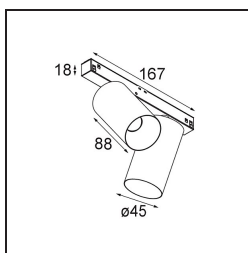

Date
Customer
Project
Type

Minude Track 48V Adjustable 45 2x LED 3000K Spot 1-10V Black Chrome

La flessibilità yogica di Minude ti sorprenderà quanto il suo design essenziale e cilindrico. Esprimi un'estetica raffinata e minimalista su pareti e soffitti alti o bassi. Prova più di un Minude sul nostro binario Pista o sul nostro Modupoint LED ridisegnato. La sua lunga serie di colori e le sue dimensioni miniaturizzate faranno certamente colpo.

Specifications

Materiale	13711680
Tipo di Sorgente	LED
Tipologia LED	CITIZEN CLU7A3
Tecnologie LED	COB
CRI	Min. 90
Temperatura di colore della luce	3000K
Vita utile	L90B10 @50.000 ore
Lampadina inclusa	Sì
Numero di fonte luminosa	2
Codice di flusso CIE	100 100 100 100 41
Binning (SDCM)	2
Direzione della luce	Diretta
Ottiche	Lente
Fascio misurato (°)	17,0
Volt in ingresso	48Vdc
Luminaire power (W)	14,5
Classificazione elettrica	III
Grado IP	20
Test filo a caldo (°C)	960
Protocollo di regolazione (Dimmer)	1-10V
Interno/Esterno	Interno
Applicazione	Soffitto, Parete
Orientabilità	H 360° V 0°/+90°
Distanza dall'oggetto illuminato (m)	0,1
Colore primario & Finitura primaria	Nero, Cromato
Peso lordo (g)	573,0
Flusso luminoso per lampade (lm)	291
Efficienza (lm/W)	39
Livello abbagliamento	1
Remark	<ul style="list-style-type: none"> • This is not a complete product. Pista track 48V system required. • Per le installazioni senza dimmer, si raccomanda l'uso di apparecchi da 1-10 V.