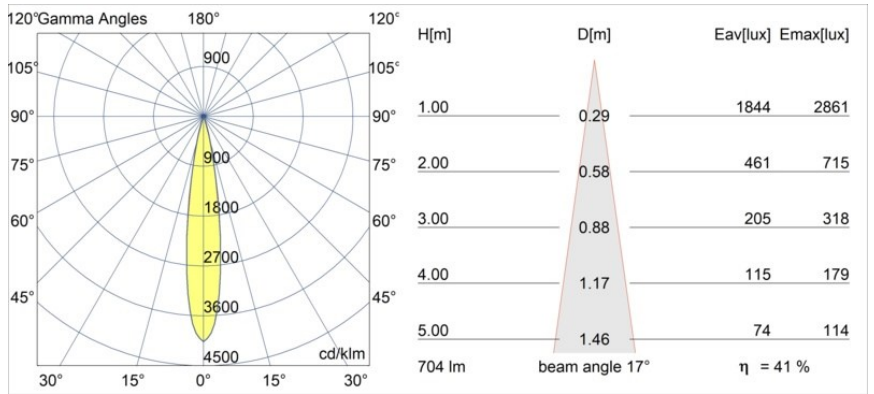

Light distribution & beam diagram