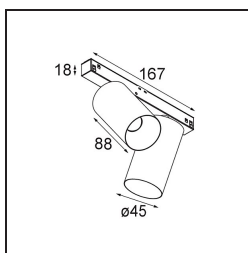

Date
Client
Projet
Type

Minude Track 48V Adjustable 45 2x LED 3000K Spot 1-10V Black Chrome

La souplesse yogique de Minude vous surprendra tout autant que son design cylindrique épuré. Obtenez un effet raffiné et minimaliste sur les murs, sur les plafonds hauts ou sur les plafonds bas. Testez plusieurs Minude sur notre rail Pista ou sur notre Modupoint LED revisité. Sa variété de couleurs et sa taille miniature feront forte impression.

Caractéristiques

Matériaux	13711680
Type de Source Lumineuse	LED
Type de LED	CITIZEN CLU7A3
Technologie LED	LED COB
CRI	Min. 90
Température de Couleur	3000K
Durée de Vie	L90B10 à 50 000 heures
Ampoule incluse	Oui
Nombre de Sources Lumineuses	2
Code de flux CIE	100 100 100 100 41
Groupement (SDCM)	2
Direction de la Lumière	Bas
Optique	Lentille
Faisceau mesuré (°)	17,0
Tension d'Entrée	48 V CC
Luminaire power (W)	14,5
Classe Électrique	III
Indice de protection IP	20
Essai au fil incandescent (°C)	960
Protocole de Variation	1-10 V
Intérieur/extérieur	Intérieur
Application	Plafond, Mur
Ajustabilité	H 360° V 0°/+90°
Distance avec l'Objet Éclairé (m)	0,1
Couleur Principale & Finition Principale	Noir, Chrome
Poids brut (g)	573,0
Flux lumineux par lampe (lm)	291
Efficacité (lm/W)	39
UGR	1
Commentaire	<ul style="list-style-type: none"> • Ceci n'est pas un produit complet. Système Pista Track 48V requis. • Pour les installations sans variateur, il est recommandé d'utiliser des luminaires de 1 à 10 V.