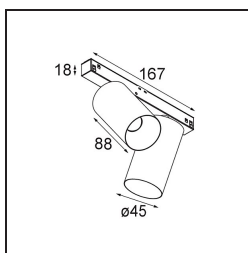

Date
Client
Projet
Type

Minude Track 48V Adjustable 45 2x LED 3000K Spot 1-10V Black Chrome

La souplesse yogique de Minude vous surprendra tout autant que son design cylindrique épuré. Obtenez un effet raffiné et minimaliste sur les murs, sur les plafonds hauts ou sur les plafonds bas. Testez plusieurs Minude sur notre rail Pista ou sur notre Modupoint LED revisité. Sa variété de couleurs et sa taille miniature feront forte impression.

Caractéristiques

Matériaux	13711680
Type de Source Lumineuse	LED
Type de LED	CITIZEN CLU7A3
Technologie LED	LED COB
CRI	Min. 90
Température de Couleur	3000K
Durée de Vie	L90B10 à 50 000 heures
Ampoule incluse	Oui
Nombre de Sources Lumineuses	2
Code de flux CIE	100 100 100 100 41
Groupe (SDCM)	2
Direction de la Lumière	Bas
Optique	Lentille
Faisceau mesuré (°)	17,0
Tension d'Entrée	48 V CC
Luminaire power (W)	14,5
Classe Électrique	III
Indice de protection IP	20
Essai au fil incandescent (°C)	960
Protocole de Variation	1-10 V
Intérieur/extérieur	Intérieur
Application	Plafond, Mur
Ajustabilité	H 360° V 0°/+90°
Distance avec l'Objet Éclairé (m)	0,1
Couleur Principale & Finition Principale	Noir, Chrome
Poids brut (g)	573,0
Flux lumineux par lampe (lm)	291
Efficacité (lm/W)	39
UGR	1
Commentaire	<ul style="list-style-type: none"> • Ceci n'est pas un produit complet. Système Pista Track 48V requis. • Pour les installations sans variateur, il est recommandé d'utiliser des luminaires de 1 à 10 V.