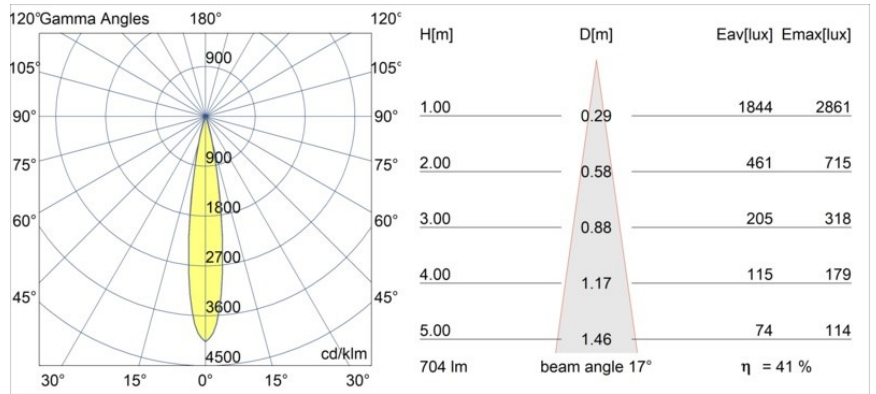

Light distribution & beam diagram