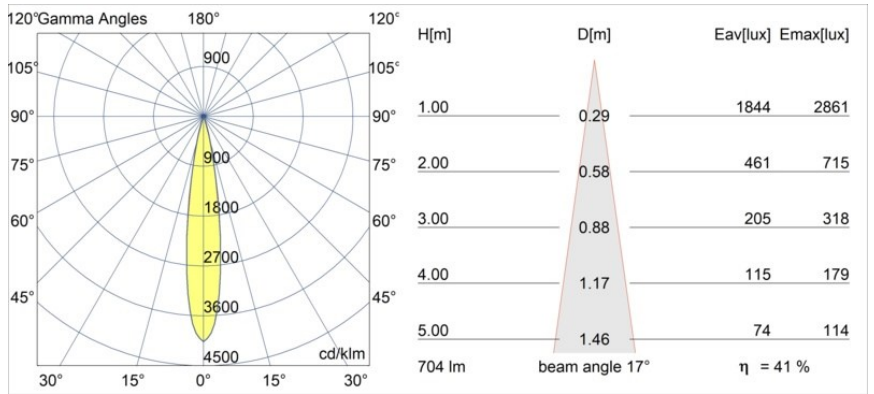

Minude Track 48V Adjustable 45 2x LED 3000K Spot 1-10V Black Chrome

Die yogische Flexibilität wird Sie ebenso überraschen, wie ihr pures, zylindrisches Design. Zaubern Sie ein raffiniertes und minimalistisches Szenario an Wände und an hohe oder niedrige Decken. Probieren Sie mehr als eine Minude aus, an unserem Pista Schienensystem oder unserem völlig neu entwickelten Modupoint LED. Die lange Farblinie und die Miniaturgröße hinterlassen einen bleibenden Eindruck.

Spezifikationen

Material	13711680
Typ der Lichtquelle	LED
LED Typ	CITIZEN CLU7A3
LED-Technologie	COB-LED
CRI	Min. 90
Farbtemperatur	3000K
Lebensdauer	L90B10 bei 50.000 Stunden
Leuchtmittel enthalten	Ja
Anzahl Lichtquellen	2
CIE-Fluxcode	100 100 100 100 41
Binning (SDCM)	2
Lichtrichtung	Abwärts
Optik	Streuscheibe
Gemessene Abstrahlwinkel (°)	17,0
Eingangsspannung	48 Vdc
Luminaire power (W)	14,5
Schutzklasse	III
Schutzart	20
Glühdrahtprüfung (°C)	960
Dimmprotokoll	1-10V
Innen/Außen	Innen
Anwendung	Decke, Wand
Verstellbarkeit	H 360° V 0°/+90°
Abstand zum beleuchteten Objekt (m)	0,1
Primärfarbe & Primäres Finish	Schwarz, Chrom
Bruttogewicht (g)	573,0
Lichtstrom pro Lampe (lm)	291
Effizienz (lm/W)	39
UGR	1
Bemerkung	<ul style="list-style-type: none"> • Dies ist kein vollständiges Produkt. Pista Schiene 48 V-System erforderlich. • Für Installationen ohne Dimmer wird empfohlen, 1-10-V-Leuchten zu verwenden.

TM30 & CRI Diagramm

Lichtverteilung und Lichtverteilungskurve

Diagramm