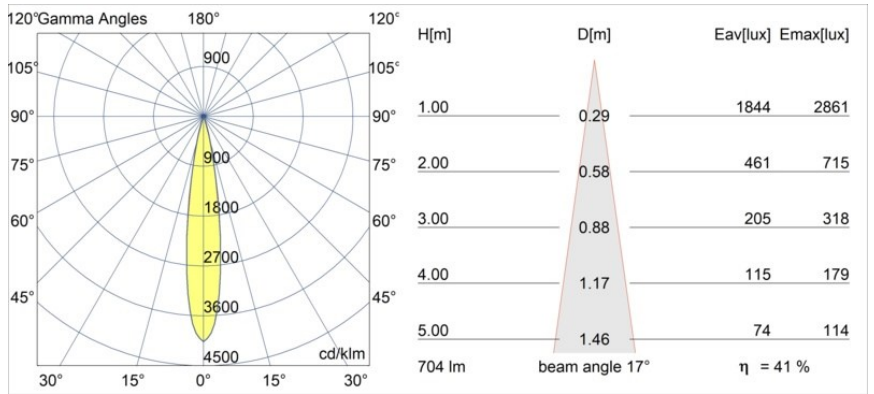

Datum
Kunde
Projekt
Art

Minude Track 48V Adjustable 45 2x LED 3000K Spot 1-10V Black Chrome

Die yogische Flexibilität wird Sie ebenso überraschen, wie ihr pures, zylindrisches Design. Zaubern Sie ein raffiniertes und minimalistisches Szenario an Wände und an hohe oder niedrige Decken. Probieren Sie mehr als eine Minude aus, an unserem Pista Schienensystem oder unserem völlig neu entwickelten Modupoint LED. Die lange Farblinie und die Miniaturgröße hinterlassen einen bleibenden Eindruck.

Spezifikationen

Material	13711680
Typ der Lichtquelle	LED
LED Typ	CITIZEN CLU7A3
LED-Technologie	COB-LED
CRI	Min. 90
Farbtemperatur	3000K
Lebensdauer	L90B10 bei 50.000 Stunden
Leuchtmittel enthalten	Ja
Anzahl Lichtquellen	2
CIE-Fluxcode	100 100 100 100 41
Binning (SDCM)	2
Lichtrichtung	Abwärts
Optik	Streuscheibe
Gemessene Abstrahlwinkel (°)	17,0
Eingangsspannung	48 Vdc
Luminaire power (W)	14,5
Schutzklasse	III
Schutzart	20
Glühdrahtprüfung (°C)	960
Dimmprotokoll	1-10V
Innen/Außen	Innen
Anwendung	Decke, Wand
Verstellbarkeit	H 360° V 0°/+90°
Abstand zum beleuchteten Objekt (m)	0,1
Primärfarbe & Primäres Finish	Schwarz, Chrom
Bruttogewicht (g)	573,0
Lichtstrom pro Lampe (lm)	291
Effizienz (lm/W)	39
UGR	1
Bemerkung	<ul style="list-style-type: none"> • Dies ist kein vollständiges Produkt. Pista Schiene 48 V-System erforderlich. • Für Installationen ohne Dimmer wird empfohlen, 1-10-V-Leuchten zu verwenden.

TM30 & CRI Diagramm

Lichtverteilung und Lichtverteilungskurve

Diagramm