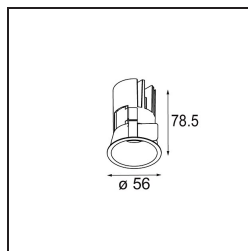

Datum
Klant
Project
Soort

Minute Recessed 56 1x IP54 LED 2700K Medium DE Black Chrome

Specificaties

Materiaal	13650080
Type Lichtbron	LED
LED type	BRIDGELUX V6 HD G7
LED technologie	Led-COB
CRI	Min. 90
Kleurtemperatuur	2700K
Levensduur	L80B10 bij 50.000 Uur
Lamp inbegrepen	Ja
Aantal Lichtbronnen	1
CIE-fluxcode	100 100 100 100 58
Binning (SDCM)	2
Lichtrichting	Omlaag
Optisch	Lens
Gemeten gradenbundel (°)	29,0
Ingangsspanning	Aandrijving Gelijktroom Vereist
Elektriciteitsklasse	III
IP-klasse	54
Gloeidraadtest (°C)	960
Binnen/Buiten	Binnen
Toepassing	Plafond, Wand
Montage	Inbouw
Inbouwopening (mm)	ø51
Montagediepte (mm)	100,0
Verstelbaarheid	Not Applicable
Afstand tot Verlicht Voorwerp (m)	0,1
Primaire Kleur & Primaire Afwerking	Zwart, Chroom
Brutogewicht (g)	190,0
Stroom driver (mA)	350 500
Min. forward voltage (Vf)	14,8 15,2
Max. forward voltage (Vf)	18,0 18,6
Connected load (W)	5,7 8,5
Lumenoutput per lampunit (lm)	418 564
Efficiëntie (lm/W)	73 66
UGR	1 1