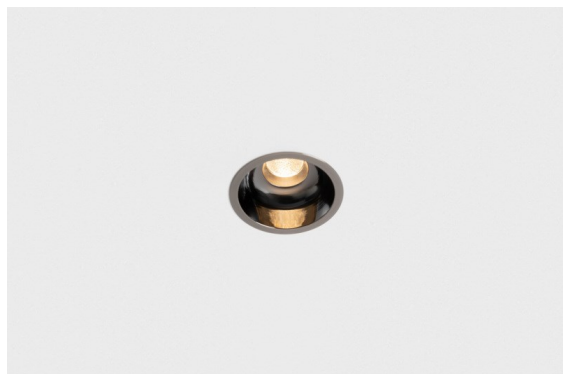

Datum
Klant
Project
Soort

Minute Recessed 56 1x IP54 LED 2700K Medium DE Black Chrome

Specificaties

Materiaal	13650080
Type Lichtbron	LED
LED type	BRIDGELUX V6 HD G7
LED technologie	Led-COB
CRI	Min. 90
Kleurtemperatuur	2700K
Levensduur	L80B10 bij 50.000 Uur
Lamp inbegrepen	Ja
Aantal Lichtbronnen	1
CIE-fluxcode	100 100 100 100 58
Binning (SDCM)	2
Lichtrichting	Omlaag
Optisch	Lens
Gemeten gradenbundel (°)	29,0
Ingangsspanning	Aandrijving Gelijktroom Vereist
Elektriciteitsklasse	III
IP-klasse	54
Gloeidraadtest (°C)	960
Binnen/Buiten	Binnen
Toepassing	Plafond, Wand
Montage	Inbouw
Inbouwopening (mm)	ø51
Montagediepte (mm)	100,0
Verstelbaarheid	Not Applicable
Afstand tot Verlicht Voorwerp (m)	0,1
Primaire Kleur & Primaire Afwerking	Zwart, Chroom
Brutogewicht (g)	190,0
Stroom driver (mA)	350 500
Min. forward voltage (Vf)	14,8 15,2
Max. forward voltage (Vf)	18,0 18,6
Connected load (W)	5,7 8,5
Lumenoutput per lampunit (lm)	418 564
Efficiëntie (lm/W)	73 66
UGR	1 1

Minudes yogische flexibiliteit zal je al evenzeer verrassen als zijn naakte, cilindervormige ontwerp. Voor een geraffineerde en minimalistische look op de muur, op een hoog of laag plafond. Probeer meer dan één Minute op onze Pista rail of op onze herontworpen Modupoint LED. De lange reeks kleuren en het kleine formaat laten een grote indruk achter.