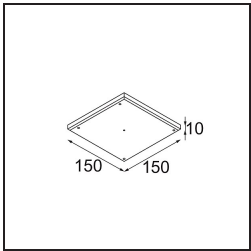

TM30 & CRI Diagrammen

Lichtspreiding & Stralingsdiagram

Diagrammen

Installatie Accessoires

12293830 Plaster Kit 51 1x

11624030 Installation Housing 140x250x100x210

12292630 Gypsum Fibreboard 150x150

Kies een vereist accessoire