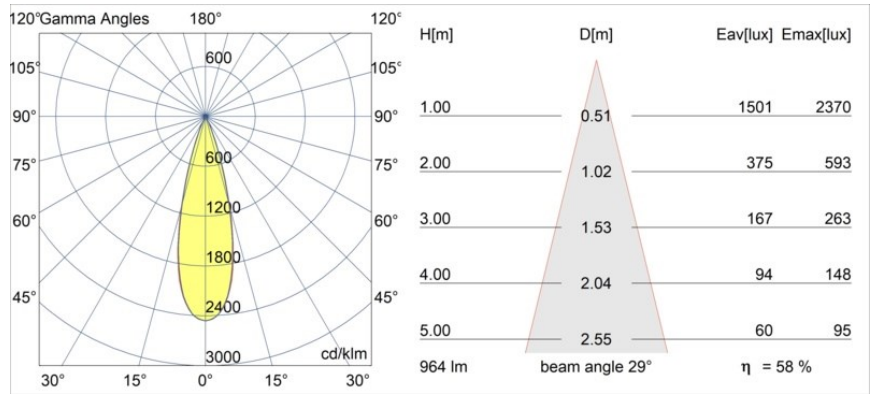

Lichtspreiding & Stralingsdiagram