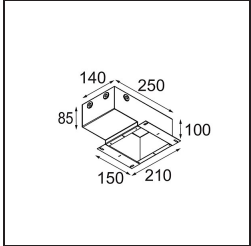

TM30 & CRI Diagrammen

Lichtspreiding & Stralingsdiagram

Diagrammen

Installatie Accessoires

12293830 Plaster Kit 51 1x

11624030 Installation Housing 140x250x100x210

12292630 Gypsum Fibreboard 150x150

Kies een vereist accessoire