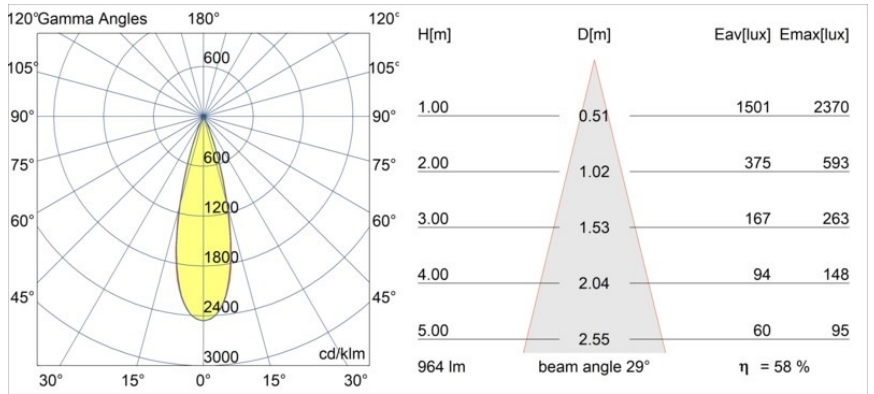

Light distribution & beam diagram