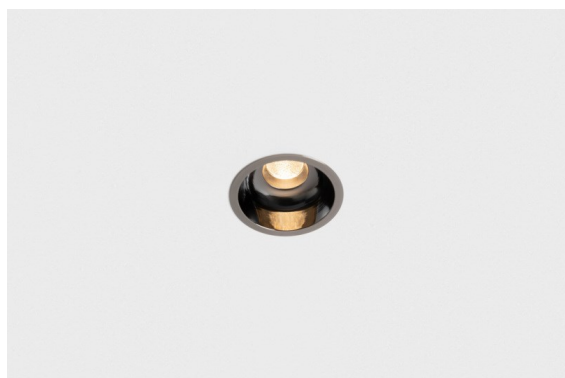

Date
Customer
Project
Type

Minude Recessed 56 1x IP54 LED 2700K Medium DE Black Chrome

La flessibilità yogica di Minude ti sorprenderà quanto il suo design essenziale e cilindrico. Esprimi un'estetica raffinata e minimalista su pareti e soffitti alti o bassi. Prova più di un Minude sul nostro binario Pista o sul nostro Modupoint LED ridisegnato. La sua lunga serie di colori e le sue dimensioni miniaturizzate faranno certamente colpo.

Specifications

Materiale	13650080
Tipo di Sorgente	LED
Tipologia LED	BRIDGELUX V6 HD G7
Tecnologie LED	COB
CRI	Min. 90
Temperatura di colore della luce	2700K
Vita utile	L80B10 @50.000 ore
Lampadina inclusa	Sì
Numero di fonte luminosa	1
Codice di flusso CIE	100 100 100 100 58
Binning (SDCM)	2
Direzione della luce	Diretta
Ottiche	Lente
Fascio misurato (°)	29,0
Volt in ingresso	Necessario driver a corrente costante
Classificazione elettrica	III
Grado IP	54
Test filo a caldo (°C)	960
Interno/Esterno	Interno
Applicazione	Soffitto, Parete
Montaggio	Incassato
Foro d'incasso (mm)	ø51
Profondità di montaggio (mm)	100,0
Orientabilità	Not Applicable
Distanza dall'oggetto illuminato (m)	0,1
Colore primario & Finitura primaria	Nero, Cromato
Peso lordo (g)	190,0
Corrente di azionamento (mA)	350 500
Min. forward voltage (Vf)	14,8 15,2
Max. forward voltage (Vf)	18,0 18,6
Connected load (W)	5,7 8,5
Flusso luminoso per lampade (lm)	418 564
Efficienza (lm/W)	73 66