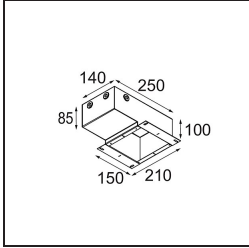

Specifications

Materiale	13650080
Tipo di Sorgente	LED
Tipologia LED	BRIDGELUX V6 HD G7
Tecnologie LED	COB
CRI	Min. 90
Temperatura di colore della luce	2700K
Vita utile	L80B10 @50.000 ore
Lampadina inclusa	Sì
Numero di fonte luminosa	1
Codice di flusso CIE	100 100 100 100 58
Binning (SDCM)	2
Direzione della luce	Diretta
Ottiche	Lente
Fascio misurato (°)	29,0
Volt in ingresso	Necessario driver a corrente costante
Classificazione elettrica	III
Grado IP	54
Test filo a caldo (°C)	960
Interno/Esterno	Interno
Applicazione	Soffitto, Parete
Montaggio	Incassato
Foro d'incasso (mm)	ø51
Profondità di montaggio (mm)	100,0
Orientabilità	Not Applicable
Distanza dall'oggetto illuminato (m)	0,1
Colore primario & Finitura primaria	Nero, Cromato
Peso lordo (g)	190,0
Corrente di azionamento (mA)	350 500
Min. forward voltage (Vf)	14,8 15,2
Max. forward voltage (Vf)	18,0 18,6
Connected load (W)	5,7 8,5
Flusso luminoso per lampade (lm)	418 564
Efficienza (lm/W)	73 66

Livello abbagliamento	1	1
-----------------------	---	---

TM30 & CRI diagram

Light distribution & beam diagram

Diagrams

Accessori Installazione

12293830 Plaster Kit 51 1x

11624030 Installation Housing 140x250x100x210