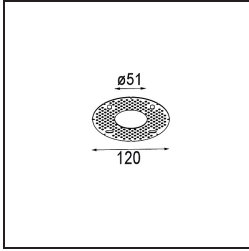

Specifications

Materiale	13650080
Tipo di Sorgente	LED
Tipologia LED	BRIDGELUX V6 HD G7
Tecnologie LED	COB
CRI	Min. 90
Temperatura di colore della luce	2700K
Vita utile	L80B10 @50.000 ore
Lampadina inclusa	Sì
Numero di fonte luminosa	1
Codice di flusso CIE	100 100 100 100 58
Binning (SDCM)	2
Direzione della luce	Diretta
Ottiche	Lente
Fascio misurato (°)	29,0
Volt in ingresso	Necessario driver a corrente costante
Classificazione elettrica	III
Grado IP	54
Test filo a caldo (°C)	960
Interno/Esterno	Interno
Applicazione	Soffitto, Parete
Montaggio	Incassato
Foro d'incasso (mm)	ø51
Profondità di montaggio (mm)	100,0
Orientabilità	Not Applicable
Distanza dall'oggetto illuminato (m)	0,1
Colore primario & Finitura primaria	Nero, Cromato
Peso lordo (g)	190,0
Corrente di azionamento (mA)	350 500
Min. forward voltage (Vf)	14,8 15,2
Max. forward voltage (Vf)	18,0 18,6
Connected load (W)	5,7 8,5
Flusso luminoso per lampade (lm)	418 564
Efficienza (lm/W)	73 66

Livello abbagliamento	1	1
-----------------------	---	---

TM30 & CRI diagram

Light distribution & beam diagram

Diagrams

Accessori Installazione

12293830 Plaster Kit 51 1x

11624030 Installation Housing 140x250x100x210