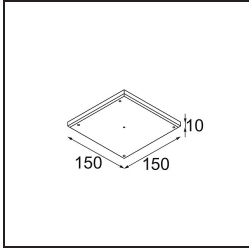

Specifications

Materiale	13650080
Tipo di Sorgente	LED
Tipologia LED	BRIDGELUX V6 HD G7
Tecnologie LED	COB
CRI	Min. 90
Temperatura di colore della luce	2700K
Vita utile	L80B10 @50.000 ore
Lampadina inclusa	Sì
Numero di fonte luminosa	1
Codice di flusso CIE	100 100 100 100 58
Binning (SDCM)	2
Direzione della luce	Diretta
Ottiche	Lente
Fascio misurato (°)	29,0
Volt in ingresso	Necessario driver a corrente costante
Classificazione elettrica	III
Grado IP	54
Test filo a caldo (°C)	960
Interno/Esterno	Interno
Applicazione	Soffitto, Parete
Montaggio	Incassato
Foro d'incasso (mm)	ø51
Profondità di montaggio (mm)	100,0
Orientabilità	Not Applicable
Distanza dall'oggetto illuminato (m)	0,1
Colore primario & Finitura primaria	Nero, Cromato
Peso lordo (g)	190,0
Corrente di azionamento (mA)	350 500
Min. forward voltage (Vf)	14,8 15,2
Max. forward voltage (Vf)	18,0 18,6
Connected load (W)	5,7 8,5
Flusso luminoso per lampade (lm)	418 564
Efficienza (lm/W)	73 66

Livello abbagliamento	1	1
-----------------------	---	---

TM30 & CRI diagram

Light distribution & beam diagram

Diagrams

Accessori Installazione

12293830 Plaster Kit 51 1x

11624030 Installation Housing 140x250x100x210