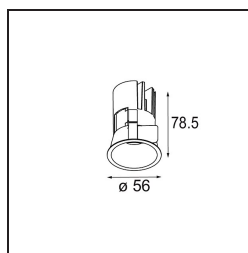

Date
Customer
Project
Type

Minude Recessed 56 1x IP54 LED 2700K Medium DE Black Chrome

La flessibilità yogica di Minude ti sorprenderà quanto il suo design essenziale e cilindrico. Esprimi un'estetica raffinata e minimalista su pareti e soffitti alti o bassi. Prova più di un Minude sul nostro binario Pista o sul nostro Modupoint LED ridisegnato. La sua lunga serie di colori e le sue dimensioni miniaturizzate faranno certamente colpo.

Specifications

Materiale	13650080
Tipo di Sorgente	LED
Tipologia LED	BRIDGELUX V6 HD G7
Tecnologie LED	COB
CRI	Min. 90
Temperatura di colore della luce	2700K
Vita utile	L80B10 @50.000 ore
Lampadina inclusa	Sì
Numero di fonte luminosa	1
Codice di flusso CIE	100 100 100 100 58
Binning (SDCM)	2
Direzione della luce	Diretta
Ottiche	Lente
Fascio misurato (°)	29,0
Volt in ingresso	Necessario driver a corrente costante
Classificazione elettrica	III
Grado IP	54
Test filo a caldo (°C)	960
Interno/Esterno	Interno
Applicazione	Soffitto, Parete
Montaggio	Incassato
Foro d'incasso (mm)	ø51
Profondità di montaggio (mm)	100,0
Orientabilità	Not Applicable
Distanza dall'oggetto illuminato (m)	0,1
Colore primario & Finitura primaria	Nero, Cromato
Peso lordo (g)	190,0
Corrente di azionamento (mA)	350 500
Min. forward voltage (Vf)	14,8 15,2
Max. forward voltage (Vf)	18,0 18,6
Connected load (W)	5,7 8,5
Flusso luminoso per lampade (lm)	418 564
Efficienza (lm/W)	73 66