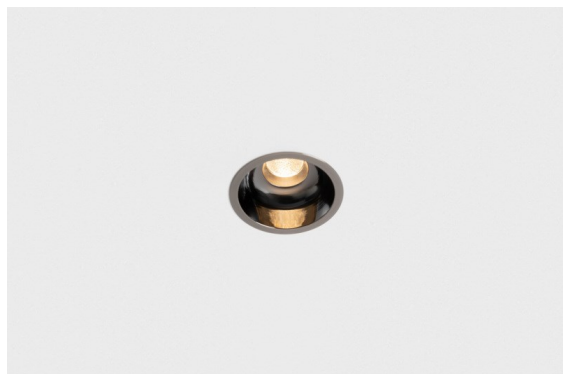

Date
Client
Projet
Type

Minude Recessed 56 1x IP54 LED 2700K Medium DE Black Chrome

La souplesse yogique de Minude vous surprendra tout autant que son design cylindrique épuré. Obtenez un effet raffiné et minimaliste sur les murs, sur les plafonds hauts ou sur les plafonds bas. Testez plusieurs Minude sur notre rail Pista ou sur notre Modupoint LED revisité. Sa variété de couleurs et sa taille miniature feront forte impression.

Caractéristiques

Matériaux	13650080
Type de Source Lumineuse	LED
Type de LED	BRIDGELUX V6 HD G7
Technologie LED	LED COB
CRI	Min. 90
Température de Couleur	2700K
Durée de Vie	L80B10 à 50 000 heures
Ampoule incluse	Oui
Nombre de Sources Lumineuses	1
Code de flux CIE	100 100 100 100 58
Groupe ment (SDCM)	2
Direction de la Lumière	Bas
Optique	Lentille
Faisceau mesuré (°)	29,0
Tension d'Entrée	Driver à Courant Constant Requis
Classe Électrique	III
Indice de protection IP	54
Essai au fil incandescent (°C)	960
Intérieur/extérieur	Intérieur
Application	Plafond, Mur
Montage	Encastré
Taille de découpe (mm)	ø51
Profondeur de montage (mm)	100,0
Ajustabilité	Not Applicable
Distance avec l'Objet Éclairé (m)	0,1
Couleur Principale & Finition Principale	Noir, Chrome
Poids brut (g)	190,0
Courant du driver (mA)	350 500
Min. forward voltage (Vf)	14,8 15,2
Max. forward voltage (Vf)	18,0 18,6
Connected load (W)	5,7 8,5
Flux lumineux par lampe (lm)	418 564
Efficacité (lm/W)	73 66