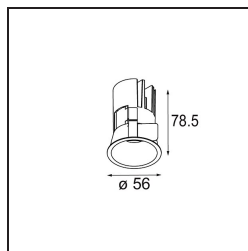

Date
Client
Projet
Type

Minude Recessed 56 1x IP54 LED 2700K Medium DE Black Chrome

La souplesse yogique de Minude vous surprendra tout autant que son design cylindrique épuré. Obtenez un effet raffiné et minimaliste sur les murs, sur les plafonds hauts ou sur les plafonds bas. Testez plusieurs Minude sur notre rail Pista ou sur notre Modupoint LED revisité. Sa variété de couleurs et sa taille miniature feront forte impression.

Caractéristiques

Matériaux	13650080
Type de Source Lumineuse	LED
Type de LED	BRIDGELUX V6 HD G7
Technologie LED	LED COB
CRI	Min. 90
Température de Couleur	2700K
Durée de Vie	L80B10 à 50 000 heures
Ampoule incluse	Oui
Nombre de Sources Lumineuses	1
Code de flux CIE	100 100 100 100 58
Groupe ment (SDCM)	2
Direction de la Lumière	Bas
Optique	Lentille
Faisceau mesuré (°)	29,0
Tension d'Entrée	Driver à Courant Constant Requis
Classe Électrique	III
Indice de protection IP	54
Essai au fil incandescent (°C)	960
Intérieur/extérieur	Intérieur
Application	Plafond, Mur
Montage	Encastré
Taille de découpe (mm)	ø51
Profondeur de montage (mm)	100,0
Ajustabilité	Not Applicable
Distance avec l'Objet Éclairé (m)	0,1
Couleur Principale & Finition Principale	Noir, Chrome
Poids brut (g)	190,0
Courant du driver (mA)	350 500
Min. forward voltage (Vf)	14,8 15,2
Max. forward voltage (Vf)	18,0 18,6
Connected load (W)	5,7 8,5
Flux lumineux par lampe (lm)	418 564
Efficacité (lm/W)	73 66