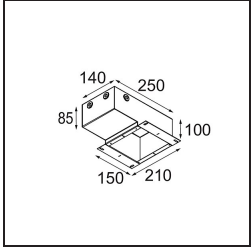

Date
Customer
Project
Type

Minude Recessed 56 1x IP54 LED 2700K Medium DE Black Chrome

Specifications

Material	13650080
Tipo de fuente de luz	LED
Tipo de LED	BRIDGELUX V6 HD G7
Tecnología LED	COB LED
CRI	Min. 90
Temperatura del color	2700K
Vida Útil	L80B10 @50.000 horas
Lámpara Incluida	Sí
Número de fuentes de luz	1
Código de flujo CIE	100 100 100 100 58
Binning (SDCM)	2
Dirección de la luz	Directo
Óptica	Lente
Ángulo de Apertura medido (°)	29,0
Voltaje de entrada	Driver de corriente constante requerido
Clasificación eléctrica	III
Clasificación del IP	54
Clasificación de hilo incandescente (°C)	960
Interio/Exterior	Interior
Aplicación	Techo, Pared
Montaje	Empotrado
Tamaño de corte (mm)	51
Profundidad de montaje (mm)	100,0
Ajustabilidad	Not Applicable
Distancia al objeto iluminado (m)	0,1
Color principal & Acabado principal	Negro, Cromo
Peso bruto (g)	190,0
Corriente de accionamiento (mA)	350 500
Min. forward voltage (Vf)	14,8 15,2
Max. forward voltage (Vf)	18,0 18,6
Connected load (W)	5,7 8,5
Flujo luminoso por lámpara (lm)	418 564
Eficacia (lm/W)	73 66

Índice de deslumbramiento	1	1
------------------------------	---	---

TM30 & CRI diagram

Light distribution & beam diagram

Diagrams

Accesorios Instalación

12293830 Plaster Kit 51 1x

11624030 Installation Housing 140x250x100x210