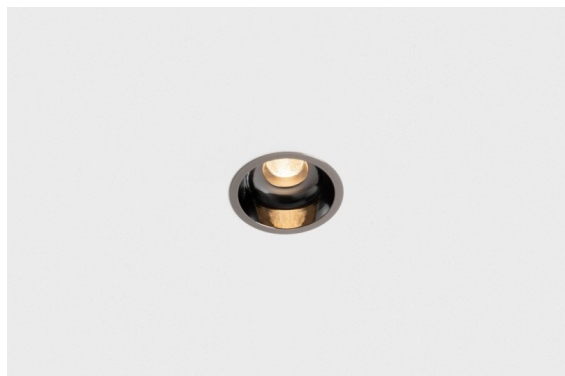

Date
Customer
Project
Type

Minude Recessed 56 1x IP54 LED 2700K Medium DE Black Chrome

Specifications

Material	13650080
Tipo de fuente de luz	LED
Tipo de LED	BRIDGELUX V6 HD G7
Tecnología LED	COB LED
CRI	Min. 90
Temperatura del color	2700K
Vida Útil	L80B10 @50.000 horas
Lámpara Incluida	Sí
Número de fuentes de luz	1
Código de flujo CIE	100 100 100 100 58
Binning (SDCM)	2
Dirección de la luz	Directo
Óptica	Lente
Ángulo de Apertura medido (°)	29,0
Voltaje de entrada	Driver de corriente constante requerido
Clasificación eléctrica	III
Clasificación del IP	54
Clasificación de hilo incandescente (°C)	960
Interio/Exterior	Interior
Aplicación	Techo, Pared
Montaje	Empotrado
Tamaño de corte (mm)	51
Profundidad de montaje (mm)	100,0
Ajustabilidad	Not Applicable
Distancia al objeto iluminado (m)	0,1
Color principal & Acabado principal	Negro, Cromo
Peso bruto (g)	190,0
Corriente de accionamiento (mA)	350 500
Min. forward voltage (Vf)	14,8 15,2
Max. forward voltage (Vf)	18,0 18,6
Connected load (W)	5,7 8,5
Flujo luminoso por lámpara (lm)	418 564
Eficacia (lm/W)	73 66

La flexibilidad yóguica de Minude le sorprenderá tanto como su diseño cilíndrico desnudo. Expresa apariencia y sensación elegantes y minimalistas en paredes y en techos altos o bajos. Use más de un foco Minude en nuestra vía Pista Track o en nuestro Modupoint LED rediseñado. Su larga tira de colores y tamaño en miniatura causarán gran impresión.