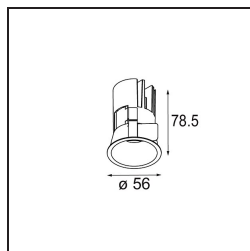

Date
Customer
Project
Type

Minude Recessed 56 1x IP54 LED 2700K Medium DE Black Chrome

Specifications

Material	13650080
Tipo de fuente de luz	LED
Tipo de LED	BRIDGELUX V6 HD G7
Tecnología LED	COB LED
CRI	Min. 90
Temperatura del color	2700K
Vida Útil	L80B10 @50.000 horas
Lámpara Incluida	Sí
Número de fuentes de luz	1
Código de flujo CIE	100 100 100 100 58
Binning (SDCM)	2
Dirección de la luz	Directo
Óptica	Lente
Ángulo de Apertura medido (°)	29,0
Voltaje de entrada	Driver de corriente constante requerido
Clasificación eléctrica	III
Clasificación del IP	54
Clasificación de hilo incandescente (°C)	960
Interio/Exterior	Interior
Aplicación	Techo, Pared
Montaje	Empotrado
Tamaño de corte (mm)	51
Profundidad de montaje (mm)	100,0
Ajustabilidad	Not Applicable
Distancia al objeto iluminado (m)	0,1
Color principal & Acabado principal	Negro, Cromo
Peso bruto (g)	190,0
Corriente de accionamiento (mA)	350 500
Min. forward voltage (Vf)	14,8 15,2
Max. forward voltage (Vf)	18,0 18,6
Connected load (W)	5,7 8,5
Flujo luminoso por lámpara (lm)	418 564
Eficacia (lm/W)	73 66