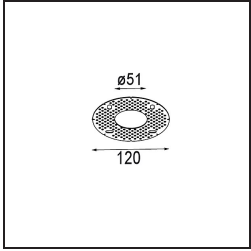

Date
Customer
Project
Type

Minude Recessed 56 1x IP54 LED 2700K Medium DE Black Chrome

Specifications

Material	13650080
Tipo de fuente de luz	LED
Tipo de LED	BRIDGELUX V6 HD G7
Tecnología LED	COB LED
CRI	Min. 90
Temperatura del color	2700K
Vida Útil	L80B10 @50.000 horas
Lámpara Incluida	Sí
Número de fuentes de luz	1
Código de flujo CIE	100 100 100 100 58
Binning (SDCM)	2
Dirección de la luz	Directo
Óptica	Lente
Ángulo de Apertura medido (°)	29,0
Voltaje de entrada	Driver de corriente constante requerido
Clasificación eléctrica	III
Clasificación del IP	54
Clasificación de hilo incandescente (°C)	960
Interio/Exterior	Interior
Aplicación	Techo, Pared
Montaje	Empotrado
Tamaño de corte (mm)	51
Profundidad de montaje (mm)	100,0
Ajustabilidad	Not Applicable
Distancia al objeto iluminado (m)	0,1
Color principal & Acabado principal	Negro, Cromo
Peso bruto (g)	190,0
Corriente de accionamiento (mA)	350 500
Min. forward voltage (Vf)	14,8 15,2
Max. forward voltage (Vf)	18,0 18,6
Connected load (W)	5,7 8,5
Flujo luminoso por lámpara (lm)	418 564
Eficacia (lm/W)	73 66

Índice de deslumbramiento	1	1
------------------------------	---	---

TM30 & CRI diagram

Light distribution & beam diagram

Diagrams

Accesorios Instalación

12293830 Plaster Kit 51 1x

11624030 Installation Housing 140x250x100x210