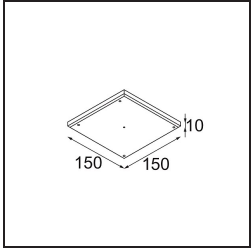

Índice de deslumbramiento	1	1
------------------------------	---	---

TM30 & CRI diagram

Light distribution & beam diagram

Diagrams

Accesorios Instalación

12293830 Plaster Kit 51 1x

11624030 Installation Housing 140x250x100x210