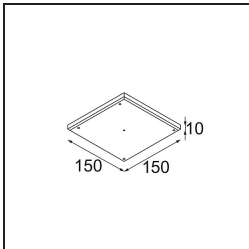

Datum
Kunde
Projekt
Art

Minute Recessed 56 1x IP54 LED 2700K Medium DE Black Chrome

Spezifikationen

Material	13650080
Typ der Lichtquelle	LED
LED Typ	BRIDGELUX V6 HD G7
LED-Technologie	COB-LED
CRI	Min. 90
Farbtemperatur	2700K
Lebensdauer	L80 B10 bei 50.000 Stunden
Leuchtmittel enthalten	Ja
Anzahl Lichtquellen	1
CIE-Fluxcode	100 100 100 100 58
Binning (SDCM)	2
Lichtrichtung	Abwärts
Optik	Streuscheibe
Gemessene Abstrahlwinkel (°)	29,0
Eingangsspannung	Konstantstrom-Treiber erforderlich
Schutzklasse	III
Schutzart	54
Glühdrahtprüfung (°C)	960
Innen/Außen	Innen
Anwendung	Decke, Wand
Montage	Einbau
Ausschnittgröße (mm)	51
Einbautiefe (mm)	100,0
Verstellbarkeit	Not Applicable
Abstand zum beleuchteten Objekt (m)	0,1
Primärfarbe & Primäres Finish	Schwarz, Chrom
Bruttogewicht (g)	190,0
Antriebsstrom (mA)	350 500
Min. forward voltage (Vf)	14,8 15,2
Max. forward voltage (Vf)	18,0 18,6
Connected load (W)	5,7 8,5
Lichtstrom pro Lampe (lm)	418 564
Effizienz (lm/W)	73 66
UGR	1 1

TM30 & CRI Diagramm

Lichtverteilung und Lichtverteilungskurve

Diagramm

Montagezubehör

12293830 Plaster Kit 51 1x

11624030 Installation Housing 140x250x100x210

12292630 Gypsum Fibreboard 150x150

Wählen Sie das benötigte Zubehör