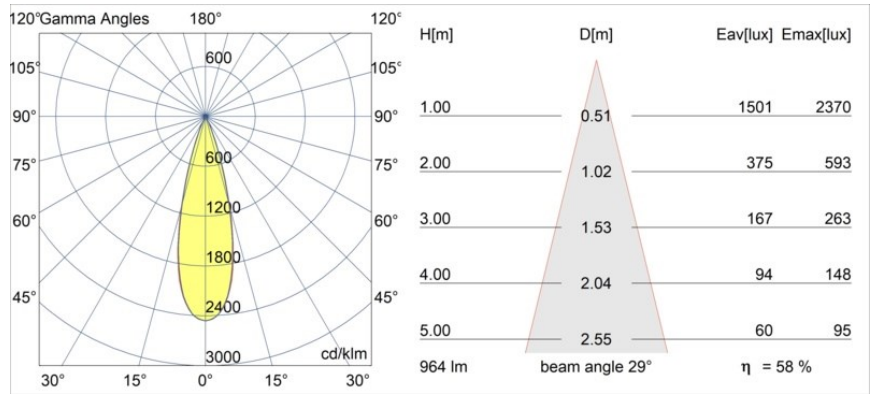

Lichtverteilung und Lichtverteilungskurve