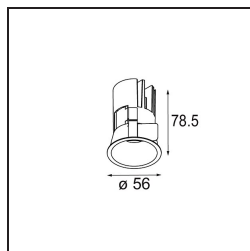

Datum
Kunde
Projekt
Art

Minute Recessed 56 1x IP54 LED 2700K Medium DE Black Chrome

Spezifikationen

Material	13650080
Typ der Lichtquelle	LED
LED Typ	BRIDGELUX V6 HD G7
LED-Technologie	COB-LED
CRI	Min. 90
Farbtemperatur	2700K
Lebensdauer	L80 B10 bei 50.000 Stunden
Leuchtmittel enthalten	Ja
Anzahl Lichtquellen	1
CIE-Fluxcode	100 100 100 100 58
Binning (SDCM)	2
Lichtrichtung	Abwärts
Optik	Streuscheibe
Gemessene Abstrahlwinkel (°)	29,0
Eingangsspannung	Konstantstrom-Treiber erforderlich
Schutzklasse	III
Schutzart	54
Glühdrahtprüfung (°C)	960
Innen/Außen	Innen
Anwendung	Decke, Wand
Montage	Einbau
Ausschnittgröße (mm)	51
Einbautiefe (mm)	100,0
Verstellbarkeit	Not Applicable
Abstand zum beleuchteten Objekt (m)	0,1
Primärfarbe & Primäres Finish	Schwarz, Chrom
Bruttogewicht (g)	190,0
Antriebsstrom (mA)	350 500
Min. forward voltage (Vf)	14,8 15,2
Max. forward voltage (Vf)	18,0 18,6
Connected load (W)	5,7 8,5
Lichtstrom pro Lampe (lm)	418 564
Effizienz (lm/W)	73 66
UGR	1 1