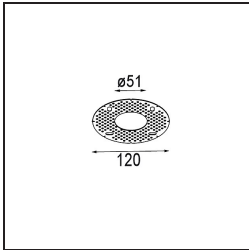

Datum
Kunde
Projekt
Art

Minute Recessed 56 1x IP54 LED 2700K Medium DE Black Chrome

Spezifikationen

Material	13650080
Typ der Lichtquelle	LED
LED Typ	BRIDGELUX V6 HD G7
LED-Technologie	COB-LED
CRI	Min. 90
Farbtemperatur	2700K
Lebensdauer	L80 B10 bei 50.000 Stunden
Leuchtmittel enthalten	Ja
Anzahl Lichtquellen	1
CIE-Fluxcode	100 100 100 100 58
Binning (SDCM)	2
Lichtrichtung	Abwärts
Optik	Streuscheibe
Gemessene Abstrahlwinkel (°)	29,0
Eingangsspannung	Konstantstrom-Treiber erforderlich
Schutzklasse	III
Schutzart	54
Glühdrahtprüfung (°C)	960
Innen/Außen	Innen
Anwendung	Decke, Wand
Montage	Einbau
Ausschnittgröße (mm)	51
Einbautiefe (mm)	100,0
Verstellbarkeit	Not Applicable
Abstand zum beleuchteten Objekt (m)	0,1
Primärfarbe & Primäres Finish	Schwarz, Chrom
Bruttogewicht (g)	190,0
Antriebsstrom (mA)	350 500
Min. forward voltage (Vf)	14,8 15,2
Max. forward voltage (Vf)	18,0 18,6
Connected load (W)	5,7 8,5
Lichtstrom pro Lampe (lm)	418 564
Effizienz (lm/W)	73 66
UGR	1 1

TM30 & CRI Diagramm

Lichtverteilung und Lichtverteilungskurve

Diagramm

Montagezubehör

12293830 Plaster Kit 51 1x

11624030 Installation Housing 140x250x100x210

12292630 Gypsum Fibreboard 150x150

Wählen Sie das benötigte Zubehör