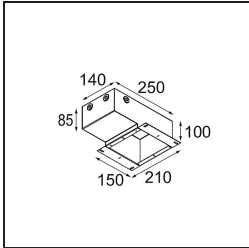

Datum
Kunde
Projekt
Art

Minute Recessed 56 1x IP54 LED 2700K Medium DE Black Chrome

Spezifikationen

Material	13650080
Typ der Lichtquelle	LED
LED Typ	BRIDGELUX V6 HD G7
LED-Technologie	COB-LED
CRI	Min. 90
Farbtemperatur	2700K
Lebensdauer	L80 B10 bei 50.000 Stunden
Leuchtmittel enthalten	Ja
Anzahl Lichtquellen	1
CIE-Fluxcode	100 100 100 100 58
Binning (SDCM)	2
Lichtrichtung	Abwärts
Optik	Streuscheibe
Gemessene Abstrahlwinkel (°)	29,0
Eingangsspannung	Konstantstrom-Treiber erforderlich
Schutzklasse	III
Schutzart	54
Glühdrahtprüfung (°C)	960
Innen/Außen	Innen
Anwendung	Decke, Wand
Montage	Einbau
Ausschnittgröße (mm)	51
Einbautiefe (mm)	100,0
Verstellbarkeit	Not Applicable
Abstand zum beleuchteten Objekt (m)	0,1
Primärfarbe & Primäres Finish	Schwarz, Chrom
Bruttogewicht (g)	190,0
Antriebsstrom (mA)	350 500
Min. forward voltage (Vf)	14,8 15,2
Max. forward voltage (Vf)	18,0 18,6
Connected load (W)	5,7 8,5
Lichtstrom pro Lampe (lm)	418 564
Effizienz (lm/W)	73 66
UGR	1 1

TM30 & CRI Diagramm

Lichtverteilung und Lichtverteilungskurve

Diagramm

Montagezubehör

12293830 Plaster Kit 51 1x

11624030 Installation Housing 140x250x100x210

12292630 Gypsum Fibreboard 150x150

Wählen Sie das benötigte Zubehör