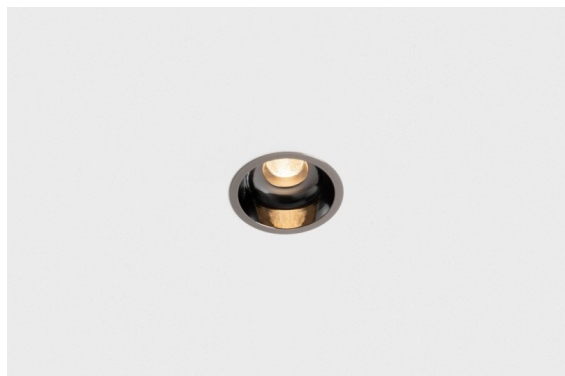

Datum
Kunde
Projekt
Art

Minute Recessed 56 1x IP54 LED 2700K Medium DE Black Chrome

Spezifikationen

Material	13650080
Typ der Lichtquelle	LED
LED Typ	BRIDGELUX V6 HD G7
LED-Technologie	COB-LED
CRI	Min. 90
Farbtemperatur	2700K
Lebensdauer	L80 B10 bei 50.000 Stunden
Leuchtmittel enthalten	Ja
Anzahl Lichtquellen	1
CIE-Fluxcode	100 100 100 100 58
Binning (SDCM)	2
Lichtrichtung	Abwärts
Optik	Streuscheibe
Gemessene Abstrahlwinkel (°)	29,0
Eingangsspannung	Konstantstrom-Treiber erforderlich
Schutzklasse	III
Schutzart	54
Glühdrahtprüfung (°C)	960
Innen/Außen	Innen
Anwendung	Decke, Wand
Montage	Einbau
Ausschnittgröße (mm)	51
Einbautiefe (mm)	100,0
Verstellbarkeit	Not Applicable
Abstand zum beleuchteten Objekt (m)	0,1
Primärfarbe & Primäres Finish	Schwarz, Chrom
Bruttogewicht (g)	190,0
Antriebsstrom (mA)	350 500
Min. forward voltage (Vf)	14,8 15,2
Max. forward voltage (Vf)	18,0 18,6
Connected load (W)	5,7 8,5
Lichtstrom pro Lampe (lm)	418 564
Effizienz (lm/W)	73 66
UGR	1 1

Die yogische Flexibilität wird Sie ebenso überraschen, wie ihr pures, zylindrisches Design. Zaubern Sie ein raffiniertes und minimalistisches Szenario an Wände und an hohe oder niedrige Decken. Probieren Sie mehr als eine Minute aus, an unserem Pista Schienensystem oder unserem völlig neu entwickelten Modupoint LED. Die lange Farblinie und die Miniaturgröße hinterlassen einen bleibenden Eindruck.