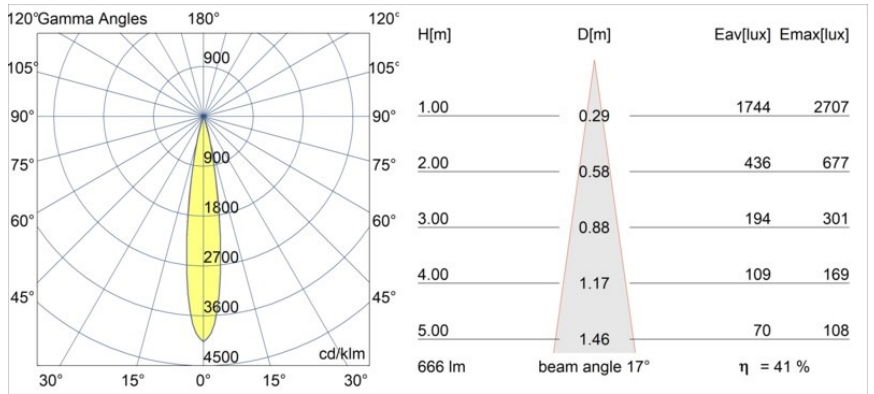

*Minute Track 48V Adjustable 45 2x LED 2700K Spot DALI Black Chrome*

Die yogische Flexibilität wird Sie ebenso überraschen, wie ihr pures, zylindrisches Design. Zaubern Sie ein raffiniertes und minimalistisches Szenario an Wände und an hohe oder niedrige Decken. Probieren Sie mehr als eine Minute aus, an unserem Pista Schienensystem oder unserem völlig neu entwickelten Modupoint LED. Die lange Farblinie und die Miniaturgröße hinterlassen einen bleibenden Eindruck.

### Spezifikationen

Material	13711580
Typ der Lichtquelle	LED
LED Typ	CITIZEN CLU7A3
LED-Technologie	COB-LED
CRI	Min. 90
Farbtemperatur	2700K
Lebensdauer	L90B10 bei 50.000 Stunden
Leuchtmittel enthalten	Ja
Anzahl Lichtquellen	2
CIE-Fluxcode	100 100 100 100 41
Binning (SDCM)	2
Lichtrichtung	Abwärts
Optik	Streuscheibe
Gemessene Abstrahlwinkel (°)	17,0
Eingangsspannung	48 Vdc
Luminaire power (W)	14,5
Schutzklasse	III
Schutzart	20
Glühdrahtprüfung (°C)	960
Dimmprotokoll	DALI
DALI Standard	DALI-2
Innen/Außen	Innen
Anwendung	Decke, Wand
Verstellbarkeit	H 360° V 0°/+90°
Abstand zum beleuchteten Objekt (m)	0,1
Primärfarbe & Primäres Finish	Schwarz, Chrom
Bruttogewicht (g)	573,0
Lichtstrom pro Lampe (lm)	276
Effizienz (lm/W)	37
UGR	1
Bemerkung	<ul style="list-style-type: none"> <li>• Dies ist kein vollständiges Produkt. Pista Schiene 48 V-System erforderlich.</li> <li>• Für Installationen ohne Dimmer wird empfohlen, 1-10-V-Leuchten zu verwenden.</li> </ul>

**TM30 & CRI Diagramm**

**Lichtverteilung und Lichtverteilungskurve**

Diagramm