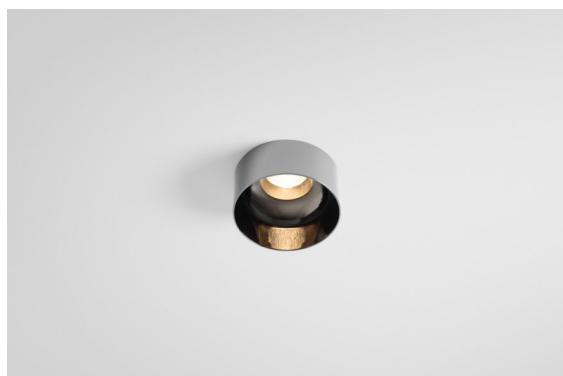

Datum
Klant
Project
Soort

Minute Out Recessed 49 23 1x IP54 LED 3000K Medium DE Black Chrome

Minudes yogische flexibiliteit zal je al evenzeer verrassen als zijn naakte, cilindervormige ontwerp. Voor een geraffineerde en minimalistische look op de muur, op een hoog of laag plafond. Probeer meer dan één Minute op onze Pista rail of op onze herontworpen Modupoint LED. De lange reeks kleuren en het kleine formaat laten een grote indruk achter.

Specificaties

Materiaal	13641180
Type Lichtbron	LED
LED type	BRIDGELUX V6 HD G7
LED technologie	Led-COB
CRI	Min. 90
Kleurtemperatuur	3000K
Levensduur	L80B10 bij 50.000 Uur
Lamp inbegrepen	Ja
Aantal Lichtbronnen	1
CIE-fluxcode	100 100 100 100 58
Binning (SDCM)	2
Lichtrichting	Omlaag
Optisch	Lens
Gemeten gradenbundel (°)	29,0
Ingangsspanning	Aandrijving Gelijktroom Vereist
Elektriciteitsklasse	III
IP-klasse	54
Gloeidraadtest (°C)	960
Binnen/Buiten	Binnen
Toepassing	Plafond, Wand
Montage	Inbouw
Inbouwopening (mm)	ø44
Montagediepte (mm)	80,0
Verstelbaarheid	Not Applicable
Afstand tot Verlicht Voorwerp (m)	0,1
Primaire Kleur & Primaire Afwerking	Zwart, Chrom
Brutogewicht (g)	197,0
Stroom driver (mA)	350 500
Min. forward voltage (Vf)	14,8 15,2
Max. forward voltage (Vf)	18,0 18,6
Connected load (W)	5,7 8,5
Lumenoutput per lampunit (lm)	427 576
Efficiëntie (lm/W)	75 68
UGR	1 1