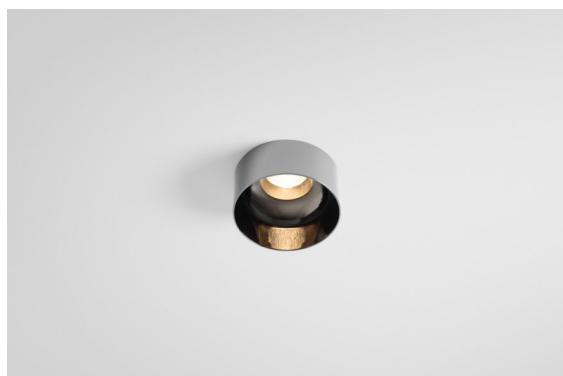

Date
Customer
Project
Type

Minude Out Recessed 49 23 1x IP54 LED 3000K Medium DE Black Chrome

La flexibilidad yóguica de Minude le sorprenderá tanto como su diseño cilíndrico desnudo. Expresa apariencia y sensación elegantes y minimalistas en paredes y en techos altos o bajos. Use más de un foco Minude en nuestra vía Pista Track o en nuestro Modupoint LED rediseñado. Su larga tira de colores y tamaño en miniatura causarán gran impresión.

Specifications

Material	13641180
Tipo de fuente de luz	LED
Tipo de LED	BRIDGELUX V6 HD G7
Tecnología LED	COB LED
CRI	Min. 90
Temperatura del color	3000K
Vida Útil	L80B10 @50.000 horas
Lámpara Incluida	Sí
Número de fuentes de luz	1
Código de flujo CIE	100 100 100 100 58
Binning (SDCM)	2
Dirección de la luz	Directo
Óptica	Lente
Ángulo de Apertura medido (°)	29,0
Voltaje de entrada	Driver de corriente constante requerido
Clasificación eléctrica	III
Clasificación del IP	54
Clasificación de hilo incandescente (°C)	960
Interior/Exterior	Interior
Aplicación	Techo, Pared
Montaje	Empotrado
Tamaño de corte (mm)	ø44
Profundidad de montaje (mm)	80,0
Ajustabilidad	Not Applicable
Distancia al objeto iluminado (m)	0,1
Color principal & Acabado principal	Negro, Cromo
Peso bruto (g)	197,0
Corriente de accionamiento (mA)	350 500
Min. forward voltage (Vf)	14,8 15,2
Max. forward voltage (Vf)	18,0 18,6
Connected load (W)	5,7 8,5
Flujo luminoso por lámpara (lm)	427 576
Eficacia (lm/W)	75 68