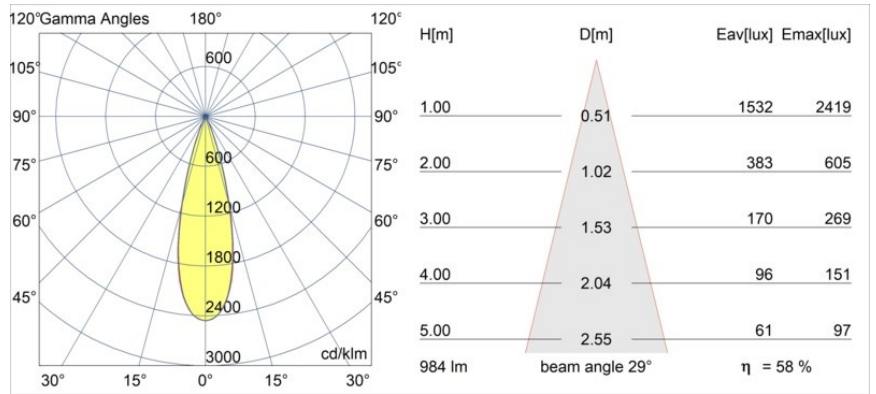

Light distribution & beam diagram