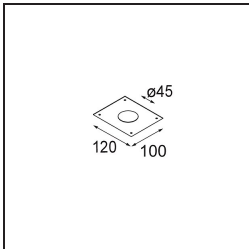

### Spezifikationen

Material	13641180
Typ der Lichtquelle	LED
LED Typ	BRIDGELUX V6 HD G7
LED-Technologie	COB-LED
CRI	Min. 90
Farbtemperatur	3000K
Lebensdauer	L80 B10 bei 50.000 Stunden
Leuchtmittel enthalten	Ja
Anzahl Lichtquellen	1
CIE-Fluxcode	100 100 100 100 58
Binning (SDCM)	2
Lichtrichtung	Abwärts
Optik	Streuscheibe
Gemessene Abstrahlwinkel (°)	29,0
Eingangsspannung	Konstantstrom-Treiber erforderlich
Schutzklasse	III
Schutzart	54
Glühdrahtprüfung (°C)	960
Innen/Außen	Innen
Anwendung	Decke, Wand
Montage	Einbau
Ausschnittgröße (mm)	ø44
Einbautiefe (mm)	80,0
Verstellbarkeit	Not Applicable
Abstand zum beleuchteten Objekt (m)	0,1
Primärfarbe & Primäres Finish	Schwarz, Chrom
Bruttogewicht (g)	197,0
Antriebsstrom (mA)	350      500
Min. forward voltage (Vf)	14,8      15,2
Max. forward voltage (Vf)	18,0      18,6
Connected load (W)	5,7      8,5
Lichtstrom pro Lampe (lm)	427      576
Effizienz (lm/W)	75      68
UGR	1      1

Spezifikationen

**TM30 & CRI Diagramm**

**Lichtverteilung und Lichtverteilungskurve**

Diagramm

**Montagezubehör**

**12293730** Plaster Kit 44 1x

**10889530** Installation Housing 123x100x80

**12290730** Plaster Kit 100x120-45 1x