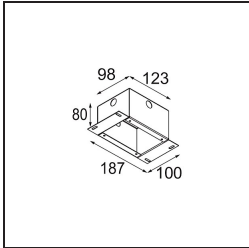

### Spezifikationen

Material	13641180
Typ der Lichtquelle	LED
LED Typ	BRIDGELUX V6 HD G7
LED-Technologie	COB-LED
CRI	Min. 90
Farbtemperatur	3000K
Lebensdauer	L80 B10 bei 50.000 Stunden
Leuchtmittel enthalten	Ja
Anzahl Lichtquellen	1
CIE-Fluxcode	100 100 100 100 58
Binning (SDCM)	2
Lichtrichtung	Abwärts
Optik	Streuscheibe
Gemessene Abstrahlwinkel (°)	29,0
Eingangsspannung	Konstantstrom-Treiber erforderlich
Schutzklasse	III
Schutzart	54
Glühdrahtprüfung (°C)	960
Innen/Außen	Innen
Anwendung	Decke, Wand
Montage	Einbau
Ausschnittgröße (mm)	ø44
Einbautiefe (mm)	80,0
Verstellbarkeit	Not Applicable
Abstand zum beleuchteten Objekt (m)	0,1
Primärfarbe & Primäres Finish	Schwarz, Chrom
Bruttogewicht (g)	197,0
Antriebsstrom (mA)	350      500
Min. forward voltage (Vf)	14,8      15,2
Max. forward voltage (Vf)	18,0      18,6
Connected load (W)	5,7      8,5
Lichtstrom pro Lampe (lm)	427      576
Effizienz (lm/W)	75      68
UGR	1      1

Spezifikationen

**TM30 & CRI Diagramm**

**Lichtverteilung und Lichtverteilungskurve**

Diagramm

**Montagezubehör**

**12293730** Plaster Kit 44 1x

**10889530** Installation Housing 123x100x80

**12290730** Plaster Kit 100x120-45 1x