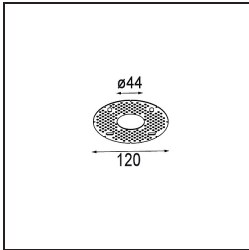

### Spezifikationen

Material	13641180
Typ der Lichtquelle	LED
LED Typ	BRIDGELUX V6 HD G7
LED-Technologie	COB-LED
CRI	Min. 90
Farbtemperatur	3000K
Lebensdauer	L80 B10 bei 50.000 Stunden
Leuchtmittel enthalten	Ja
Anzahl Lichtquellen	1
CIE-Fluxcode	100 100 100 100 58
Binning (SDCM)	2
Lichtrichtung	Abwärts
Optik	Streuscheibe
Gemessene Abstrahlwinkel (°)	29,0
Eingangsspannung	Konstantstrom-Treiber erforderlich
Schutzklasse	III
Schutzart	54
Glühdrahtprüfung (°C)	960
Innen/Außen	Innen
Anwendung	Decke, Wand
Montage	Einbau
Ausschnittgröße (mm)	ø44
Einbautiefe (mm)	80,0
Verstellbarkeit	Not Applicable
Abstand zum beleuchteten Objekt (m)	0,1
Primärfarbe & Primäres Finish	Schwarz, Chrom
Bruttogewicht (g)	197,0
Antriebsstrom (mA)	350      500
Min. forward voltage (Vf)	14,8      15,2
Max. forward voltage (Vf)	18,0      18,6
Connected load (W)	5,7      8,5
Lichtstrom pro Lampe (lm)	427      576
Effizienz (lm/W)	75      68
UGR	1      1

Spezifikationen

**TM30 & CRI Diagramm**

**Lichtverteilung und Lichtverteilungskurve**

Diagramm

**Montagezubehör**

**12293730** Plaster Kit 44 1x

**10889530** Installation Housing 123x100x80

**12290730** Plaster Kit 100x120-45 1x