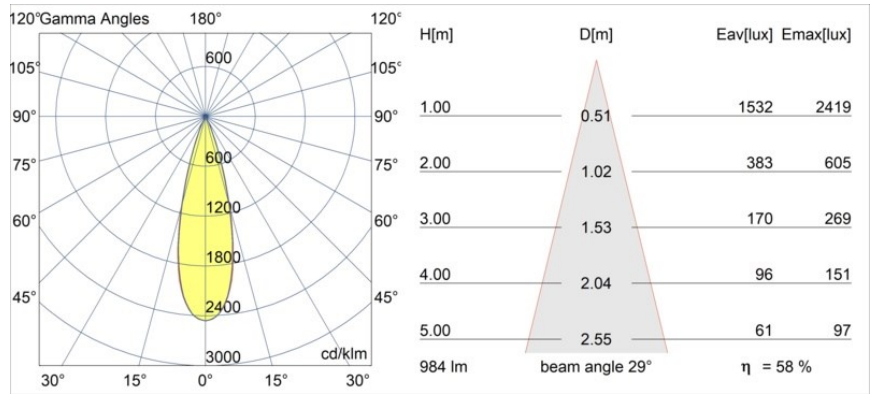

Lichtverteilung und Lichtverteilungskurve