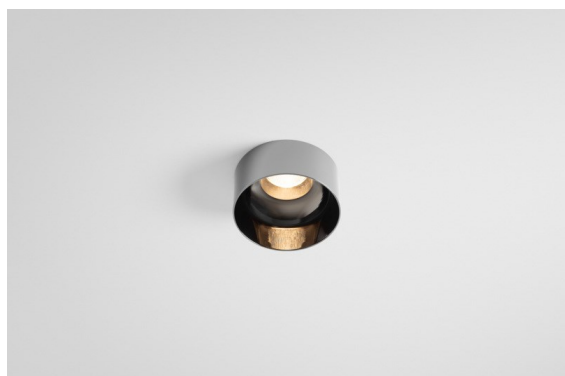

Datum
Kunde
Projekt
Art

*Minute Out Recessed 49 23 1x IP54 LED 3000K Medium DE Black Chrome*

Die yogische Flexibilität wird Sie ebenso überraschen, wie ihr pures, zylindrisches Design. Zaubern Sie ein raffiniertes und minimalistisches Szenario an Wände und an hohe oder niedrige Decken. Probieren Sie mehr als eine Minute aus, an unserem Pista Schienensystem oder unserem völlig neu entwickelten Modupoint LED. Die lange Farblinie und die Miniaturgröße hinterlassen einen bleibenden Eindruck.

### Spezifikationen

Material	13641180
Typ der Lichtquelle	LED
LED Typ	BRIDGELUX V6 HD G7
LED-Technologie	COB-LED
CRI	Min. 90
Farbtemperatur	3000K
Lebensdauer	L80 B10 bei 50.000 Stunden
Leuchtmittel enthalten	Ja
Anzahl Lichtquellen	1
CIE-Fluxcode	100 100 100 100 58
Binning (SDCM)	2
Lichtrichtung	Abwärts
Optik	Streuscheibe
Gemessene Abstrahlwinkel (°)	29,0
Eingangsspannung	Konstantstrom-Treiber erforderlich
Schutzklasse	III
Schutzart	54
Glühdrahtprüfung (°C)	960
Innen/Außen	Innen
Anwendung	Decke, Wand
Montage	Einbau
Ausschnittgröße (mm)	ø44
Einbautiefe (mm)	80,0
Verstellbarkeit	Not Applicable
Abstand zum beleuchteten Objekt (m)	0,1
Primärfarbe & Primäres Finish	Schwarz, Chrom
Bruttogewicht (g)	197,0
Antriebsstrom (mA)	350      500
Min. forward voltage (Vf)	14,8      15,2
Max. forward voltage (Vf)	18,0      18,6
Connected load (W)	5,7      8,5
Lichtstrom pro Lampe (lm)	427      576
Effizienz (lm/W)	75      68
UGR	1      1