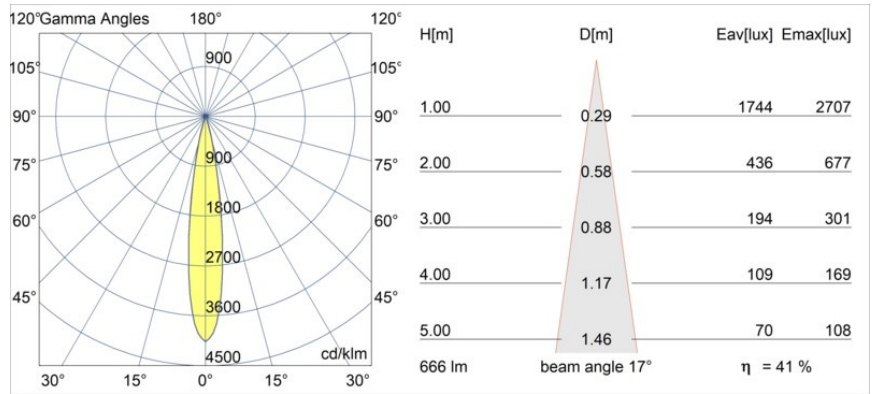

Datum
Kunde
Projekt
Art

Minude Track 48V Adjustable 45 2x LED 2700K Spot 1-10V Black Chrome

Die yogische Flexibilität wird Sie ebenso überraschen, wie ihr pures, zylindrisches Design. Zaubern Sie ein raffiniertes und minimalistisches Szenario an Wände und an hohe oder niedrige Decken. Probieren Sie mehr als eine Minude aus, an unserem Pista Schienensystem oder unserem völlig neu entwickelten Modupoint LED. Die lange Farblinie und die Miniaturgröße hinterlassen einen bleibenden Eindruck.

Spezifikationen

Material	13711480
Typ der Lichtquelle	LED
LED Typ	CITIZEN CLU7A3
LED-Technologie	COB-LED
CRI	Min. 90
Farbtemperatur	2700K
Lebensdauer	L90B10 bei 50.000 Stunden
Leuchtmittel enthalten	Ja
Anzahl Lichtquellen	2
CIE-Fluxcode	100 100 100 100 41
Binning (SDCM)	2
Lichtrichtung	Abwärts
Optik	Streuscheibe
Gemessene Abstrahlwinkel (°)	17,0
Eingangsspannung	48 Vdc
Luminaire power (W)	14,5
Schutzklasse	III
Schutzart	20
Glühdrahtprüfung (°C)	960
Dimmprotokoll	1-10V
Innen/Außen	Innen
Anwendung	Decke, Wand
Verstellbarkeit	H 360° V 0°/+90°
Abstand zum beleuchteten Objekt (m)	0,1
Primärfarbe & Primäres Finish	Schwarz, Chrom
Bruttogewicht (g)	573,0
Lichtstrom pro Lampe (lm)	276
Effizienz (lm/W)	37
UGR	1
Bemerkung	<ul style="list-style-type: none"> • Dies ist kein vollständiges Produkt. Pista Schiene 48 V-System erforderlich. • Für Installationen ohne Dimmer wird empfohlen, 1-10-V-Leuchten zu verwenden.

TM30 & CRI Diagramm

Lichtverteilung und Lichtverteilungskurve

Diagramm