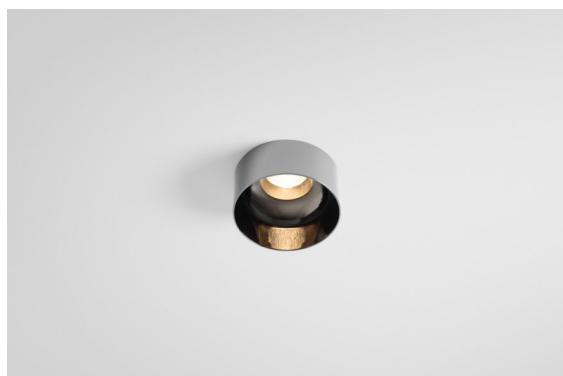

Datum
Klant
Project
Soort

*Minute Out Recessed 49 23 1x IP54 LED 2700K Medium DE Black Chrome*

Minudes yogische flexibiliteit zal je al evenzeer verrassen als zijn naakte, cilindervormige ontwerp. Voor een geraffineerde en minimalistische look op de muur, op een hoog of laag plafond. Probeer meer dan één Minute op onze Pista rail of op onze herontworpen Modupoint LED. De lange reeks kleuren en het kleine formaat laten een grote indruk achter.

### Specificaties

Materiaal	13641080
Type Lichtbron	LED
LED type	BRIDGELUX V6 HD G7
LED technologie	Led-COB
CRI	Min. 90
Kleurtemperatuur	2700K
Levensduur	L80B10 bij 50.000 Uur
Lamp inbegrepen	Ja
Aantal Lichtbronnen	1
CIE-fluxcode	100 100 100 100 58
Binning (SDCM)	2
Lichtrichting	Omlaag
Optisch	Lens
Gemeten gradenbundel (°)	29,0
Ingangsspanning	Aandrijving Gelijktroom Vereist
Elektriciteitsklasse	III
IP-klasse	54
Gloeidraadtest (°C)	960
Binnen/Buiten	Binnen
Toepassing	Plafond, Wand
Montage	Inbouw
Inbouwopening (mm)	ø44
Montagediepte (mm)	80,0
Verstelbaarheid	Not Applicable
Afstand tot Verlicht Voorwerp (m)	0,1
Primaire Kleur & Primaire Afwerking	Zwart, Chroom
Brutogewicht (g)	197,0
Stroom driver (mA)	350      500
Min. forward voltage (Vf)	14,8      15,2
Max. forward voltage (Vf)	18,0      18,6
Connected load (W)	5,7      8,5
Lumenoutput per lampunit (lm)	418      564
Efficiëntie (lm/W)	73      66
UGR	1      1