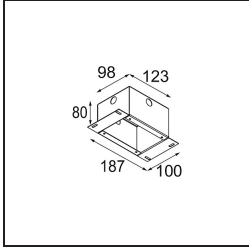

Specifications

Materiale	13641080
Tipo di Sorgente	LED
Tipologia LED	BRIDGELUX V6 HD G7
Tecnologie LED	COB
CRI	Min. 90
Temperatura di colore della luce	2700K
Vita utile	L80B10 @50.000 ore
Lampadina inclusa	Sì
Numero di fonte luminosa	1
Codice di flusso CIE	100 100 100 100 58
Binning (SDCM)	2
Direzione della luce	Diretta
Ottiche	Lente
Fascio misurato (°)	29,0
Volt in ingresso	Necessario driver a corrente costante
Classificazione elettrica	III
Grado IP	54
Test filo a caldo (°C)	960
Interno/Esterno	Interno
Applicazione	Soffitto, Parete
Montaggio	Incassato
Foro d'incasso (mm)	ø44
Profondità di montaggio (mm)	80,0
Orientabilità	Not Applicable
Distanza dall'oggetto illuminato (m)	0,1
Colore primario & Finitura primaria	Nero, Cromato
Peso lordo (g)	197,0
Corrente di azionamento (mA)	350 500
Min. forward voltage (Vf)	14,8 15,2
Max. forward voltage (Vf)	18,0 18,6
Connected load (W)	5,7 8,5
Flusso luminoso per lampade (lm)	418 564
Efficienza (lm/W)	73 66

Livello abbagliamento	1	1
-----------------------	---	---

TM30 & CRI diagram

Light distribution & beam diagram

Diagrams

Accessori Installazione

12293730 Plaster Kit 44 1x

10889530 Installation Housing 123x100x80