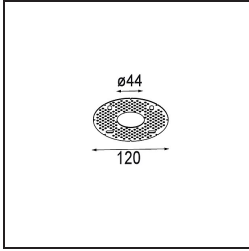

Specifications

Materiale	13641080
Tipo di Sorgente	LED
Tipologia LED	BRIDGELUX V6 HD G7
Tecnologie LED	COB
CRI	Min. 90
Temperatura di colore della luce	2700K
Vita utile	L80B10 @50.000 ore
Lampadina inclusa	Sì
Numero di fonte luminosa	1
Codice di flusso CIE	100 100 100 100 58
Binning (SDCM)	2
Direzione della luce	Diretta
Ottiche	Lente
Fascio misurato (°)	29,0
Volt in ingresso	Necessario driver a corrente costante
Classificazione elettrica	III
Grado IP	54
Test filo a caldo (°C)	960
Interno/Esterno	Interno
Applicazione	Soffitto, Parete
Montaggio	Incassato
Foro d'incasso (mm)	ø44
Profondità di montaggio (mm)	80,0
Orientabilità	Not Applicable
Distanza dall'oggetto illuminato (m)	0,1
Colore primario & Finitura primaria	Nero, Cromato
Peso lordo (g)	197,0
Corrente di azionamento (mA)	350 500
Min. forward voltage (Vf)	14,8 15,2
Max. forward voltage (Vf)	18,0 18,6
Connected load (W)	5,7 8,5
Flusso luminoso per lampade (lm)	418 564
Efficienza (lm/W)	73 66

Livello abbagliamento	1	1
-----------------------	---	---

TM30 & CRI diagram

Light distribution & beam diagram

Diagrams

Accessori Installazione

12293730 Plaster Kit 44 1x

10889530 Installation Housing 123x100x80