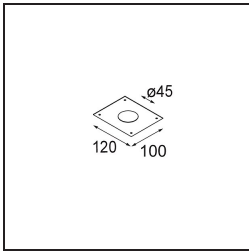

Specifications

Materiale	13641080
Tipo di Sorgente	LED
Tipologia LED	BRIDGELUX V6 HD G7
Tecnologie LED	COB
CRI	Min. 90
Temperatura di colore della luce	2700K
Vita utile	L80B10 @50.000 ore
Lampadina inclusa	Sì
Numero di fonte luminosa	1
Codice di flusso CIE	100 100 100 100 58
Binning (SDCM)	2
Direzione della luce	Diretta
Ottiche	Lente
Fascio misurato (°)	29,0
Volt in ingresso	Necessario driver a corrente costante
Classificazione elettrica	III
Grado IP	54
Test filo a caldo (°C)	960
Interno/Esterno	Interno
Applicazione	Soffitto, Parete
Montaggio	Incassato
Foro d'incasso (mm)	ø44
Profondità di montaggio (mm)	80,0
Orientabilità	Not Applicable
Distanza dall'oggetto illuminato (m)	0,1
Colore primario & Finitura primaria	Nero, Cromato
Peso lordo (g)	197,0
Corrente di azionamento (mA)	350 500
Min. forward voltage (Vf)	14,8 15,2
Max. forward voltage (Vf)	18,0 18,6
Connected load (W)	5,7 8,5
Flusso luminoso per lampade (lm)	418 564
Efficienza (lm/W)	73 66

Livello abbagliamento	1	1
-----------------------	---	---

TM30 & CRI diagram

Light distribution & beam diagram

Diagrams

Accessori Installazione

12293730 Plaster Kit 44 1x

10889530 Installation Housing 123x100x80