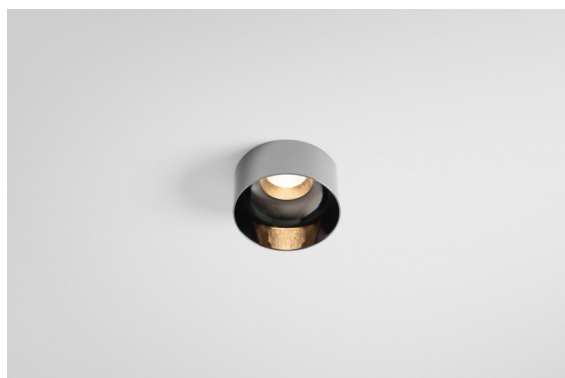

Date
Customer
Project
Type

Minude Out Recessed 49 23 1x IP54 LED 2700K Medium DE Black Chrome

La flessibilità yogica di Minude ti sorprenderà quanto il suo design essenziale e cilindrico. Esprimi un'estetica raffinata e minimalista su pareti e soffitti alti o bassi. Prova più di un Minude sul nostro binario Pista o sul nostro Modupoint LED ridisegnato. La sua lunga serie di colori e le sue dimensioni miniaturizzate faranno certamente colpo.

Specifications

Materiale	13641080
Tipo di Sorgente	LED
Tipologia LED	BRIDGELUX V6 HD G7
Tecnologie LED	COB
CRI	Min. 90
Temperatura di colore della luce	2700K
Vita utile	L80B10 @50.000 ore
Lampadina inclusa	Sì
Numero di fonte luminosa	1
Codice di flusso CIE	100 100 100 100 58
Binning (SDCM)	2
Direzione della luce	Diretta
Ottiche	Lente
Fascio misurato (°)	29,0
Volt in ingresso	Necessario driver a corrente costante
Classificazione elettrica	III
Grado IP	54
Test filo a caldo (°C)	960
Interno/Esterno	Interno
Applicazione	Soffitto, Parete
Montaggio	Incassato
Foro d'incasso (mm)	ø44
Profondità di montaggio (mm)	80,0
Orientabilità	Not Applicable
Distanza dall'oggetto illuminato (m)	0,1
Colore primario & Finitura primaria	Nero, Cromato
Peso lordo (g)	197,0
Corrente di azionamento (mA)	350 500
Min. forward voltage (Vf)	14,8 15,2
Max. forward voltage (Vf)	18,0 18,6
Connected load (W)	5,7 8,5
Flusso luminoso per lampade (lm)	418 564
Efficienza (lm/W)	73 66