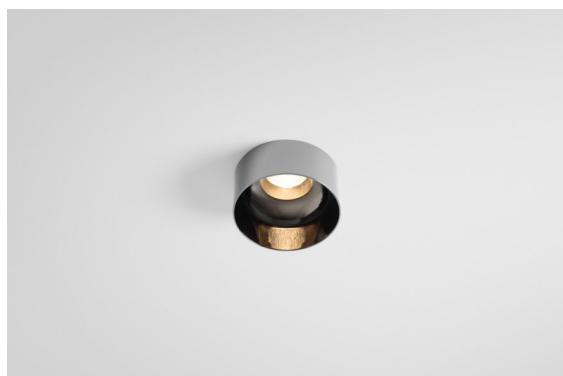

Date
Client
Projet
Type

Minude Out Recessed 49 23 1x IP54 LED 2700K Medium DE Black Chrome

La souplesse yogique de Minude vous surprendra tout autant que son design cylindrique épuré. Obtenez un effet raffiné et minimaliste sur les murs, sur les plafonds hauts ou sur les plafonds bas. Testez plusieurs Minude sur notre rail Pista ou sur notre Modupoint LED revisité. Sa variété de couleurs et sa taille miniature feront forte impression.

Caractéristiques

Matériaux	13641080
Type de Source Lumineuse	LED
Type de LED	BRIDGELUX V6 HD G7
Technologie LED	LED COB
CRI	Min. 90
Température de Couleur	2700K
Durée de Vie	L80B10 à 50 000 heures
Ampoule incluse	Oui
Nombre de Sources Lumineuses	1
Code de flux CIE	100 100 100 100 58
Groupement (SDCM)	2
Direction de la Lumière	Bas
Optique	Lentille
Faisceau mesuré (°)	29,0
Tension d'Entrée	Driver à Courant Constant Requis
Classe Électrique	III
Indice de protection IP	54
Essai au fil incandescent (°C)	960
Intérieur/extérieur	Intérieur
Application	Plafond, Mur
Montage	Encastré
Taille de découpe (mm)	ø44
Profondeur de montage (mm)	80,0
Ajustabilité	Not Applicable
Distance avec l'Objet Éclairé (m)	0,1
Couleur Principale & Finition Principale	Noir, Chrome
Poids brut (g)	197,0
Courant du driver (mA)	350 500
Min. forward voltage (Vf)	14,8 15,2
Max. forward voltage (Vf)	18,0 18,6
Connected load (W)	5,7 8,5
Flux lumineux par lampe (lm)	418 564
Efficacité (lm/W)	73 66