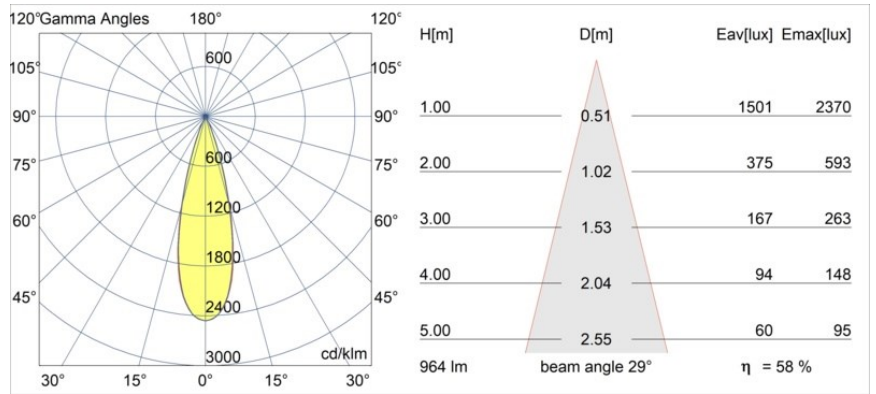

Distribution de Lumière & Schéma de Faisceau