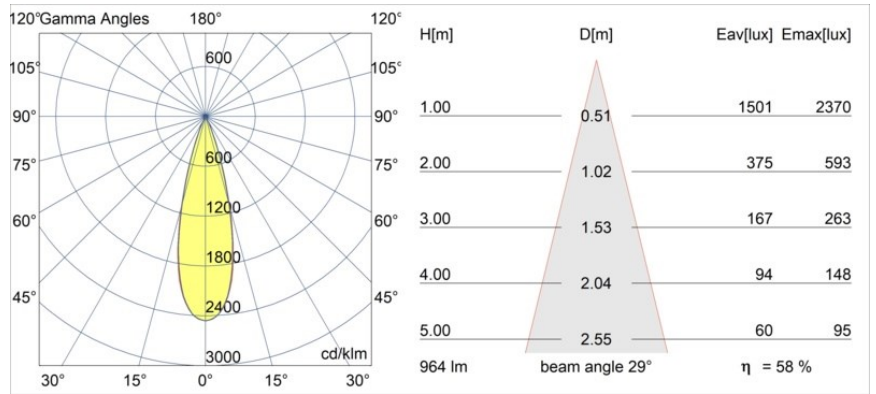

### Specifications

Material	13641080
Tipo de fuente de luz	LED
Tipo de LED	BRIDGELUX V6 HD G7
Tecnología LED	COB LED
CRI	Min. 90
Temperatura del color	2700K
Vida Útil	L80B10 @50.000 horas
Lámpara Incluida	Sí
Número de fuentes de luz	1
Código de flujo CIE	100 100 100 100 58
Binning (SDCM)	2
Dirección de la luz	Directo
Óptica	Lente
Ángulo de Apertura medido (°)	29,0
Voltaje de entrada	Driver de corriente constante requerido
Clasificación eléctrica	III
Clasificación del IP	54
Clasificación de hilo incandescente (°C)	960
Interio/Exterior	Interior
Aplicación	Techo, Pared
Montaje	Empotrado
Tamaño de corte (mm)	ø44
Profundidad de montaje (mm)	80,0
Ajustabilidad	Not Applicable
Distancia al objeto iluminado (m)	0,1
Color principal & Acabado principal	Negro, Cromo
Peso bruto (g)	197,0
Corriente de accionamiento (mA)	350      500
Min. forward voltage (Vf)	14,8      15,2
Max. forward voltage (Vf)	18,0      18,6
Connected load (W)	5,7      8,5
Flujo luminoso por lámpara (lm)	418      564
Eficacia (lm/W)	73      66

---

Índice de deslumbramiento	1	1
------------------------------	---	---

---

**TM30 & CRI diagram**

**Light distribution & beam diagram**

Diagrams

**Accesorios Instalación**

**12293730** Plaster Kit 44 1x