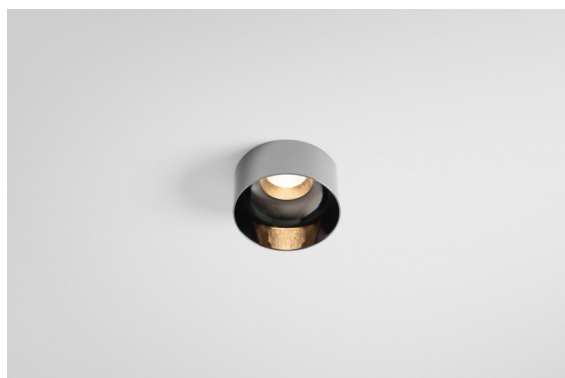

Date
Customer
Project
Type

*Minude Out Recessed 49 23 1x IP54 LED 2700K Medium DE Black Chrome*

La flexibilidad yóguica de Minude le sorprenderá tanto como su diseño cilíndrico desnudo. Expresa apariencia y sensación elegantes y minimalistas en paredes y en techos altos o bajos. Use más de un foco Minude en nuestra vía Pista Track o en nuestro Modupoint LED rediseñado. Su larga tira de colores y tamaño en miniatura causarán gran impresión.

### Specifications

Material	13641080
Tipo de fuente de luz	LED
Tipo de LED	BRIDGELUX V6 HD G7
Tecnología LED	COB LED
CRI	Min. 90
Temperatura del color	2700K
Vida Útil	L80B10 @50.000 horas
Lámpara Incluida	Sí
Número de fuentes de luz	1
Código de flujo CIE	100 100 100 100 58
Binning (SDCM)	2
Dirección de la luz	Directo
Óptica	Lente
Ángulo de Apertura medido (°)	29,0
Voltaje de entrada	Driver de corriente constante requerido
Clasificación eléctrica	III
Clasificación del IP	54
Clasificación de hilo incandescente (°C)	960
Interio/Exterior	Interior
Aplicación	Techo, Pared
Montaje	Empotrado
Tamaño de corte (mm)	ø44
Profundidad de montaje (mm)	80,0
Ajustabilidad	Not Applicable
Distancia al objeto iluminado (m)	0,1
Color principal & Acabado principal	Negro, Cromo
Peso bruto (g)	197,0
Corriente de accionamiento (mA)	350      500
Min. forward voltage (Vf)	14,8      15,2
Max. forward voltage (Vf)	18,0      18,6
Connected load (W)	5,7      8,5
Flujo luminoso por lámpara (lm)	418      564
Eficacia (lm/W)	73      66