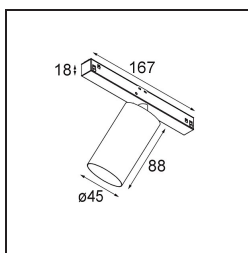

Datum
Klant
Project
Soort

Minute Track 48V Adjustable 45 lx LED 3000K Spot DALI Black Chrome

Minudes yogische flexibiliteit zal je al evenzeer verrassen als zijn naakte, cilindervormige ontwerp. Voor een geraffineerde en minimalistische look op de muur, op een hoog of laag plafond. Probeer meer dan één Minute op onze Pista rail of op onze herontworpen Modupoint LED. De lange reeks kleuren en het kleine formaat laten een grote indruk achter.

Specificaties

Materiaal	13711380
Type Lichtbron	LED
LED type	CITIZEN CLU7A3
LED technologie	Led-COB
CRI	Min. 90
Kleurtemperatuur	3000K
Levensduur	L90B10 bij 50.000 Uur
Lamp inbegrepen	Ja
Aantal Lichtbronnen	1
CIE-fluxcode	100 100 100 100 41
Binning (SDCM)	2
Lichtrichting	Omlaag
Optisch	Lens
Gemeten gradenbundel (°)	17,0
Ingangsspanning	48Vdc
Luminaire power (W)	7,5
Elektriciteitsklasse	III
IP-klasse	20
Gloeidraadtest (°C)	960
Protocol Voor Dimmen	DALI
DALI Standard	DALI-2
Binnen/Buiten	Binnen
Toepassing	Plafond, Wand
Verstelbaarheid	H 360° V 0°/+90°
Afstand tot Verlicht Voorwerp (m)	0,1
Primaire Kleur & Primaire Afwerking	Zwart, Chroom
Brutogewicht (g)	385,0
Lumenoutput per lampunit (lm)	291
Efficiëntie (lm/W)	39
UGR	1
Opmerking	<ul style="list-style-type: none"> • Dit is geen compleet product. Pista Track 48V systeem vereist. • Voor installaties zonder dimmer wordt aanbevolen om 1-10 V armaturen te gebruiken.