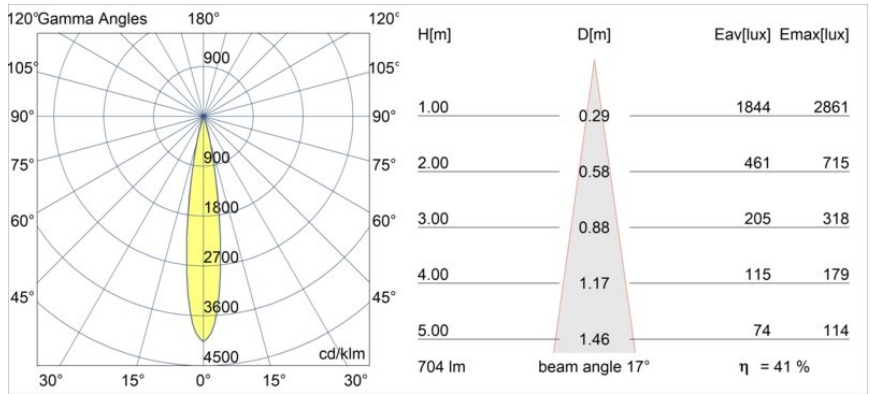

Distribution de Lumière & Schéma de Faisceau