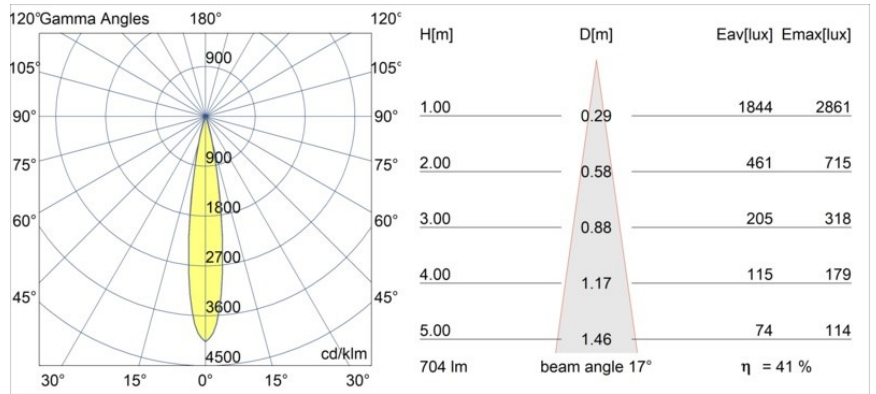

Spezifikationen

Material	13711380
Typ der Lichtquelle	LED
LED Typ	CITIZEN CLU7A3
LED-Technologie	COB-LED
CRI	Min. 90
Farbtemperatur	3000K
Lebensdauer	L90B10 bei 50.000 Stunden
Leuchtmittel enthalten	Ja
Anzahl Lichtquellen	1
CIE-Fluxcode	100 100 100 100 41
Binning (SDCM)	2
Lichtrichtung	Abwärts
Optik	Streuscheibe
Gemessene Abstrahlwinkel (°)	17,0
Eingangsspannung	48 Vdc
Luminaire power (W)	7,5
Schutzklasse	III
Schutzart	20
Glühdrahtprüfung (°C)	960
Dimmprotokoll	DALI
DALI Standard	DALI-2
Innen/Außen	Innen
Anwendung	Decke, Wand
Verstellbarkeit	H 360° V 0°/+90°
Abstand zum beleuchteten Objekt (m)	0,1
Primärfarbe & Primäres Finish	Schwarz, Chrom
Bruttogewicht (g)	385,0
Lichtstrom pro Lampe (lm)	291
Effizienz (lm/W)	39
UGR	1
Bemerkung	<ul style="list-style-type: none"> • Dies ist kein vollständiges Produkt. Pista Schiene 48 V-System erforderlich. • Für Installationen ohne Dimmer wird empfohlen, 1-10-V-Leuchten zu verwenden.

Spezifikationen

TM30 & CRI Diagramm

Lichtverteilung und Lichtverteilungskurve

Diagramm