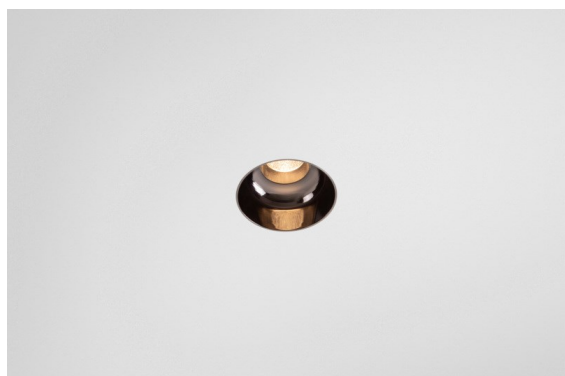

Datum
Klant
Project
Soort

Minude Recessed Trimless 49 1x IP54 LED 3000K Medium DE Black Chrome

Specificaties

Materiaal	13640180
Type Lichtbron	LED
LED type	BRIDGELUX V6 HD G7
LED technologie	Led-COB
CRI	Min. 90
Kleurtemperatuur	3000K
Levensduur	L80B10 bij 50.000 Uur
Lamp inbegrepen	Ja
Aantal Lichtbronnen	1
CIE-fluxcode	100 100 100 100 58
Binning (SDCM)	2
Lichtrichting	Omlaag
Optisch	Lens
Gemeten gradenbundel (°)	29,0
Ingangsspanning	Aandrijving Gelijktroom Vereist
Elektriciteitsklasse	III
IP-klasse	54
Gloeidraadtest (°C)	960
Binnen/Buiten	Binnen
Toepassing	Plafond, Wand
Montage	Inbouw
Inbouwopening (mm)	ø79 for use with recessed or concrete ring
Montagediepte (mm)	100,0
Verstelbaarheid	Not Applicable
Afstand tot Verlicht Voorwerp (m)	0,1
Primaire Kleur & Primaire Afwerking	Zwart, Chrom
Brutogewicht (g)	190,0
Stroom driver (mA)	350 500
Min. forward voltage (Vf)	14,8 15,2
Max. forward voltage (Vf)	18,0 18,6
Connected load (W)	5,7 8,5
Lumenoutput per lampunit (lm)	427 576
Efficiëntie (lm/W)	75 68
UGR	1 1

Minudes yogische flexibiliteit zal je al evenzeer verrassen als zijn naakte, cilindervormige ontwerp. Voor een geraffineerde en minimalistische look op de muur, op een hoog of laag plafond. Probeer meer dan één Minude op onze Pista rail of op onze herontworpen Modupoint LED. De lange reeks kleuren en het kleine formaat laten een grote indruk achter.