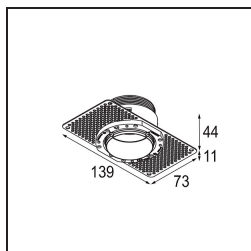

Datum
Klant
Project
Soort

Minude Recessed Trimless 49 1x IP54 LED 3000K Medium DE Black Chrome

Specificaties

Materiaal	13640180
Type Lichtbron	LED
LED type	BRIDGELUX V6 HD G7
LED technologie	Led-COB
CRI	Min. 90
Kleurtemperatuur	3000K
Levensduur	L80B10 bij 50.000 Uur
Lamp inbegrepen	Ja
Aantal Lichtbronnen	1
CIE-fluxcode	100 100 100 100 58
Binning (SDCM)	2
Lichtrichting	Omlaag
Optisch	Lens
Gemeten gradenbundel (°)	29,0
Ingangsspanning	Aandrijving Gelijktroom Vereist
Elektriciteitsklasse	III
IP-klasse	54
Gloeidraadtest (°C)	960
Binnen/Buiten	Binnen
Toepassing	Plafond, Wand
Montage	Inbouw
Inbouwopening (mm)	ø79 for use with recessed or concrete ring
Montagediepte (mm)	100,0
Verstelbaarheid	Not Applicable
Afstand tot Verlicht Voorwerp (m)	0,1
Primaire Kleur & Primaire Afwerking	Zwart, Chrom
Brutogewicht (g)	190,0
Stroom driver (mA)	350 500
Min. forward voltage (Vf)	14,8 15,2
Max. forward voltage (Vf)	18,0 18,6
Connected load (W)	5,7 8,5
Lumenoutput per lampunit (lm)	427 576
Efficiëntie (lm/W)	75 68
UGR	1 1

Minudes yogische flexibiliteit zal je al evenzeer verrassen als zijn naakte, cilindervormige ontwerp. Voor een geraffineerde en minimalistische look op de muur, op een hoog of laag plafond. Probeer meer dan één Minude op onze Pista rail of op onze herontworpen Modupoint LED. De lange reeks kleuren en het kleine formaat laten een grote indruk achter.

TM30 & CRI Diagrammen

Lichtspreiding & Stralingsdiagram

Installatie Accessoires

■ **13642030** Ring Recessed Trimless 50 1x

■ **13642130** Concrete Ring 50 Standard Installation Housing

■ Kies een vereist accessoire