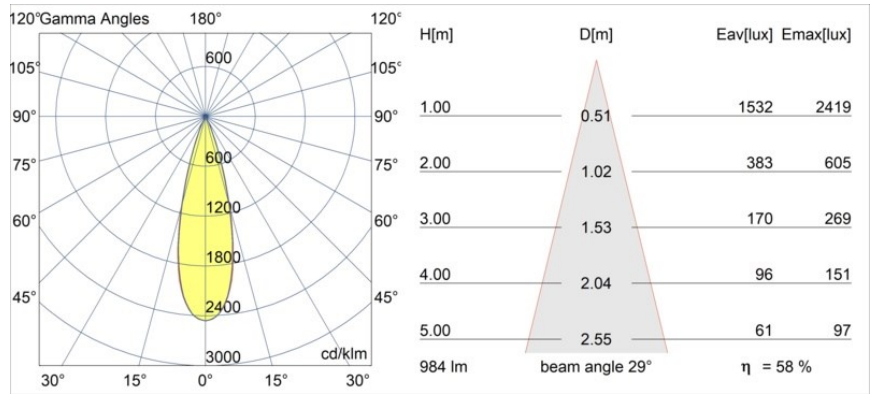

Lichtspreiding & Stralingsdiagram