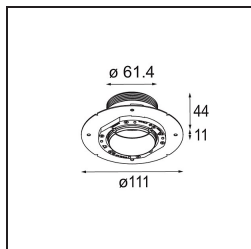

Datum
Klant
Project
Soort

Minude Recessed Trimless 49 1x IP54 LED 3000K Medium DE Black Chrome

Specificaties

Materiaal	13640180
Type Lichtbron	LED
LED type	BRIDGELUX V6 HD G7
LED technologie	Led-COB
CRI	Min. 90
Kleurtemperatuur	3000K
Levensduur	L80B10 bij 50.000 Uur
Lamp inbegrepen	Ja
Aantal Lichtbronnen	1
CIE-fluxcode	100 100 100 100 58
Binning (SDCM)	2
Lichtrichting	Omlaag
Optisch	Lens
Gemeten gradenbundel (°)	29,0
Ingangsspanning	Aandrijving Gelijktroom Vereist
Elektriciteitsklasse	III
IP-klasse	54
Gloeidraadtest (°C)	960
Binnen/Buiten	Binnen
Toepassing	Plafond, Wand
Montage	Inbouw
Inbouwopening (mm)	ø79 for use with recessed or concrete ring
Montagediepte (mm)	100,0
Verstelbaarheid	Not Applicable
Afstand tot Verlicht Voorwerp (m)	0,1
Primaire Kleur & Primaire Afwerking	Zwart, Chrom
Brutogewicht (g)	190,0
Stroom driver (mA)	350 500
Min. forward voltage (Vf)	14,8 15,2
Max. forward voltage (Vf)	18,0 18,6
Connected load (W)	5,7 8,5
Lumenoutput per lampunit (lm)	427 576
Efficiëntie (lm/W)	75 68
UGR	1 1

TM30 & CRI Diagrammen

Lichtspreiding & Stralingsdiagram

Installatie Accessoires

■ **13642030** Ring Recessed Trimless 50 1x

■ **13642130** Concrete Ring 50 Standard Installation Housing

■ Kies een vereist accessoire