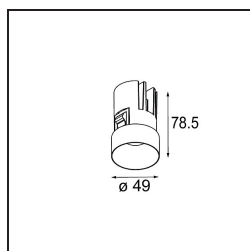

Datum
Klant
Project
Soort

Minude Recessed Trimless 49 1x IP54 LED 3000K Medium DE Black Chrome

Specificaties

Materiaal	13640180
Type Lichtbron	LED
LED type	BRIDGELUX V6 HD G7
LED technologie	Led-COB
CRI	Min. 90
Kleurtemperatuur	3000K
Levensduur	L80B10 bij 50.000 Uur
Lamp inbegrepen	Ja
Aantal Lichtbronnen	1
CIE-fluxcode	100 100 100 100 58
Binning (SDCM)	2
Lichtrichting	Omlaag
Optisch	Lens
Gemeten gradenbundel (°)	29,0
Ingangsspanning	Aandrijving Gelijktroom Vereist
Elektriciteitsklasse	III
IP-klasse	54
Gloeidraadtest (°C)	960
Binnen/Buiten	Binnen
Toepassing	Plafond, Wand
Montage	Inbouw
Inbouwopening (mm)	ø79 for use with recessed or concrete ring
Montagediepte (mm)	100,0
Verstelbaarheid	Not Applicable
Afstand tot Verlicht Voorwerp (m)	0,1
Primaire Kleur & Primaire Afwerking	Zwart, Chrom
Brutogewicht (g)	190,0
Stroom driver (mA)	350 500
Min. forward voltage (Vf)	14,8 15,2
Max. forward voltage (Vf)	18,0 18,6
Connected load (W)	5,7 8,5
Lumenoutput per lampunit (lm)	427 576
Efficiëntie (lm/W)	75 68
UGR	1 1

TM30 & CRI Diagrammen

Lichtspreiding & Stralingsdiagram

Installatie Accessoires

■ **13642030** Ring Recessed Trimless 50 1x

■ **13642130** Concrete Ring 50 Standard Installation Housing

■ Kies een vereist accessoire