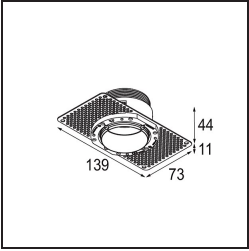

### Specifications

Materiale	13640180
Tipo di Sorgente	LED
Tipologia LED	BRIDGELUX V6 HD G7
Tecnologie LED	COB
CRI	Min. 90
Temperatura di colore della luce	3000K
Vita utile	L80B10 @50.000 ore
Lampadina inclusa	Sì
Numero di fonte luminosa	1
Codice di flusso CIE	100 100 100 100 58
Binning (SDCM)	2
Direzione della luce	Diretta
Ottiche	Lente
Fascio misurato (°)	29,0
Volt in ingresso	Necessario driver a corrente costante
Classificazione elettrica	III
Grado IP	54
Test filo a caldo (°C)	960
Interno/Esterno	Interno
Applicazione	Soffitto, Parete
Montaggio	Incassato
Foro d'incasso (mm)	ø79 for use with recessed or concrete ring
Profondità di montaggio (mm)	100,0
Orientabilità	Not Applicable
Distanza dall'oggetto illuminato (m)	0,1
Colore primario & Finitura primaria	Nero, Cromato
Peso lordo (g)	190,0
Corrente di azionamento (mA)	350      500
Min. forward voltage (Vf)	14,8      15,2
Max. forward voltage (Vf)	18,0      18,6
Connected load (W)	5,7      8,5
Flusso luminoso per lampade (lm)	427      576
Efficienza (lm/W)	75      68

---

Livello abbagliamento	1	1
-----------------------	---	---

---

**TM30 & CRI diagram**

**Light distribution & beam diagram**

Diagrams

**Accessori Installazione**

■ **13642030** Ring Recessed Trimless 50 1x

■ **13642130** Concrete Ring 50 Standard Installation Housing

■ Choose a required accessory