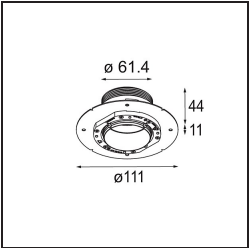

### Specifications

Materiale	13640180
Tipo di Sorgente	LED
Tipologia LED	BRIDGELUX V6 HD G7
Tecnologie LED	COB
CRI	Min. 90
Temperatura di colore della luce	3000K
Vita utile	L80B10 @50.000 ore
Lampadina inclusa	Sì
Numero di fonte luminosa	1
Codice di flusso CIE	100 100 100 100 58
Binning (SDCM)	2
Direzione della luce	Diretta
Ottiche	Lente
Fascio misurato (°)	29,0
Volt in ingresso	Necessario driver a corrente costante
Classificazione elettrica	III
Grado IP	54
Test filo a caldo (°C)	960
Interno/Esterno	Interno
Applicazione	Soffitto, Parete
Montaggio	Incassato
Foro d'incasso (mm)	ø79 for use with recessed or concrete ring
Profondità di montaggio (mm)	100,0
Orientabilità	Not Applicable
Distanza dall'oggetto illuminato (m)	0,1
Colore primario & Finitura primaria	Nero, Cromato
Peso lordo (g)	190,0
Corrente di azionamento (mA)	350      500
Min. forward voltage (Vf)	14,8      15,2
Max. forward voltage (Vf)	18,0      18,6
Connected load (W)	5,7      8,5
Flusso luminoso per lampade (lm)	427      576
Efficienza (lm/W)	75      68

---

Livello abbagliamento	1	1
-----------------------	---	---

---

**TM30 & CRI diagram**

**Light distribution & beam diagram**

Diagrams

**Accessori Installazione**

■ **13642030** Ring Recessed Trimless 50 1x