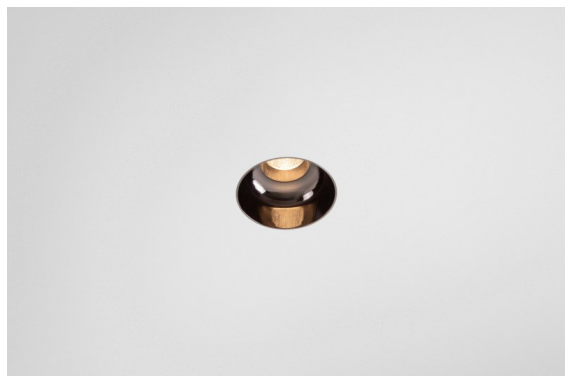

Date
Customer
Project
Type

Minude Recessed Trimless 49 1x IP54 LED 3000K Medium DE Black Chrome

La flessibilità yogica di Minude ti sorprenderà quanto il suo design essenziale e cilindrico. Esprimi un'estetica raffinata e minimalista su pareti e soffitti alti o bassi. Prova più di un Minude sul nostro binario Pista o sul nostro Modupoint LED ridisegnato. La sua lunga serie di colori e le sue dimensioni miniaturizzate faranno certamente colpo.

Specifications

Materiale	13640180
Tipo di Sorgente	LED
Tipologia LED	BRIDGELUX V6 HD G7
Tecnologie LED	COB
CRI	Min. 90
Temperatura di colore della luce	3000K
Vita utile	L80B10 @50.000 ore
Lampadina inclusa	Sì
Numero di fonte luminosa	1
Codice di flusso CIE	100 100 100 100 58
Binning (SDCM)	2
Direzione della luce	Diretta
Ottiche	Lente
Fascio misurato (°)	29,0
Volt in ingresso	Necessario driver a corrente costante
Classificazione elettrica	III
Grado IP	54
Test filo a caldo (°C)	960
Interno/Esterno	Interno
Applicazione	Soffitto, Parete
Montaggio	Incassato
Foro d'incasso (mm)	ø79 for use with recessed or concrete ring
Profondità di montaggio (mm)	100,0
Orientabilità	Not Applicable
Distanza dall'oggetto illuminato (m)	0,1
Colore primario & Finitura primaria	Nero, Cromato
Peso lordo (g)	190,0
Corrente di azionamento (mA)	350 500
Min. forward voltage (Vf)	14,8 15,2
Max. forward voltage (Vf)	18,0 18,6
Connected load (W)	5,7 8,5
Flusso luminoso per lampade (lm)	427 576
Efficienza (lm/W)	75 68