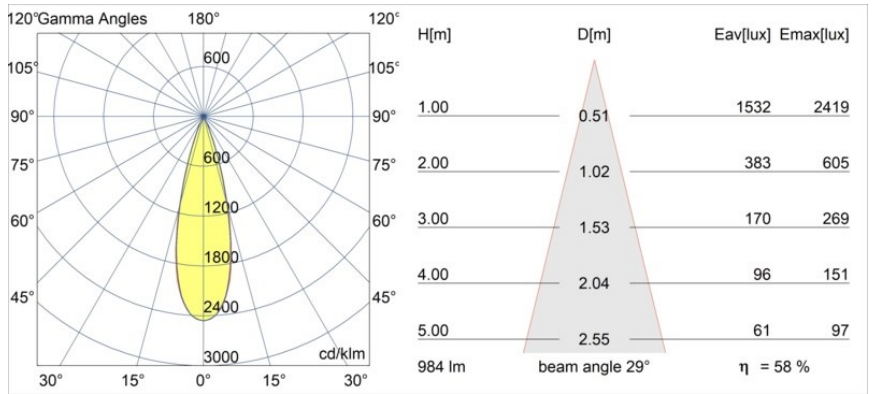

### Specifications

Materiale	13640180
Tipo di Sorgente	LED
Tipologia LED	BRIDGELUX V6 HD G7
Tecnologie LED	COB
CRI	Min. 90
Temperatura di colore della luce	3000K
Vita utile	L80B10 @50.000 ore
Lampadina inclusa	Sì
Numero di fonte luminosa	1
Codice di flusso CIE	100 100 100 100 58
Binning (SDCM)	2
Direzione della luce	Diretta
Ottiche	Lente
Fascio misurato (°)	29,0
Volt in ingresso	Necessario driver a corrente costante
Classificazione elettrica	III
Grado IP	54
Test filo a caldo (°C)	960
Interno/Esterno	Interno
Applicazione	Soffitto, Parete
Montaggio	Incassato
Foro d'incasso (mm)	ø79 for use with recessed or concrete ring
Profondità di montaggio (mm)	100,0
Orientabilità	Not Applicable
Distanza dall'oggetto illuminato (m)	0,1
Colore primario & Finitura primaria	Nero, Cromato
Peso lordo (g)	190,0
Corrente di azionamento (mA)	350      500
Min. forward voltage (Vf)	14,8      15,2
Max. forward voltage (Vf)	18,0      18,6
Connected load (W)	5,7      8,5
Flusso luminoso per lampade (lm)	427      576
Efficienza (lm/W)	75      68

---

Livello abbagliamento	1	1
-----------------------	---	---

---

**TM30 & CRI diagram**

**Light distribution & beam diagram**

Diagrams

**Accessori Installazione**

■ **13642030** Ring Recessed Trimless 50 1x