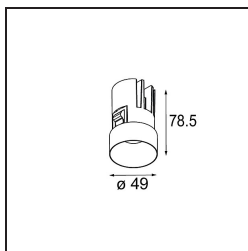

Specifications

Materiale	13640180
Tipo di Sorgente	LED
Tipologia LED	BRIDGELUX V6 HD G7
Tecnologie LED	COB
CRI	Min. 90
Temperatura di colore della luce	3000K
Vita utile	L80B10 @50.000 ore
Lampadina inclusa	Sì
Numero di fonte luminosa	1
Codice di flusso CIE	100 100 100 100 58
Binning (SDCM)	2
Direzione della luce	Diretta
Ottiche	Lente
Fascio misurato (°)	29,0
Volt in ingresso	Necessario driver a corrente costante
Classificazione elettrica	III
Grado IP	54
Test filo a caldo (°C)	960
Interno/Esterno	Interno
Applicazione	Soffitto, Parete
Montaggio	Incassato
Foro d'incasso (mm)	ø79 for use with recessed or concrete ring
Profondità di montaggio (mm)	100,0
Orientabilità	Not Applicable
Distanza dall'oggetto illuminato (m)	0,1
Colore primario & Finitura primaria	Nero, Cromato
Peso lordo (g)	190,0
Corrente di azionamento (mA)	350 500
Min. forward voltage (Vf)	14,8 15,2
Max. forward voltage (Vf)	18,0 18,6
Connected load (W)	5,7 8,5
Flusso luminoso per lampade (lm)	427 576
Efficienza (lm/W)	75 68

Livello abbagliamento	1	1
-----------------------	---	---

TM30 & CRI diagram

Light distribution & beam diagram

Diagrams

Accessori Installazione

■ **13642030** Ring Recessed Trimless 50 1x

■ **13642130** Concrete Ring 50 Standard Installation Housing