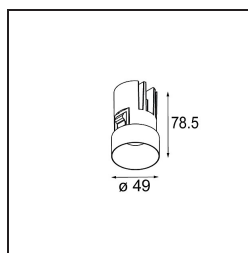

### Specifications

Materiale	13640180
Tipo di Sorgente	LED
Tipologia LED	BRIDGELUX V6 HD G7
Tecnologie LED	COB
CRI	Min. 90
Temperatura di colore della luce	3000K
Vita utile	L80B10 @50.000 ore
Lampadina inclusa	Sì
Numero di fonte luminosa	1
Codice di flusso CIE	100 100 100 100 58
Binning (SDCM)	2
Direzione della luce	Diretta
Ottiche	Lente
Fascio misurato (°)	29,0
Volt in ingresso	Necessario driver a corrente costante
Classificazione elettrica	III
Grado IP	54
Test filo a caldo (°C)	960
Interno/Esterno	Interno
Applicazione	Soffitto, Parete
Montaggio	Incassato
Foro d'incasso (mm)	ø79 for use with recessed or concrete ring
Profondità di montaggio (mm)	100,0
Orientabilità	Not Applicable
Distanza dall'oggetto illuminato (m)	0,1
Colore primario & Finitura primaria	Nero, Cromato
Peso lordo (g)	190,0
Corrente di azionamento (mA)	350      500
Min. forward voltage (Vf)	14,8      15,2
Max. forward voltage (Vf)	18,0      18,6
Connected load (W)	5,7      8,5
Flusso luminoso per lampade (lm)	427      576
Efficienza (lm/W)	75      68

---

Livello abbagliamento	1	1
-----------------------	---	---

---

**TM30 & CRI diagram**

**Light distribution & beam diagram**

Diagrams

**Accessori Installazione**

■ **13642030** Ring Recessed Trimless 50 1x