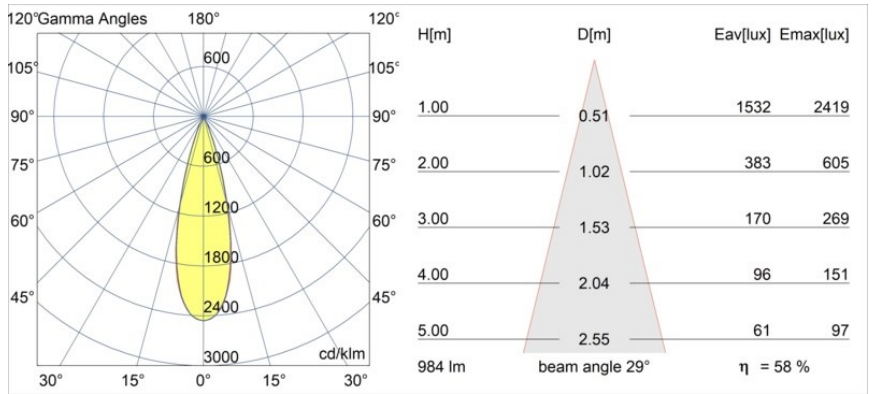

Distribution de Lumière & Schéma de Faisceau