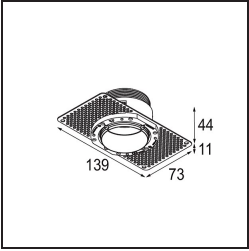

Date
Customer
Project
Type

Minude Recessed Trimless 49 1x IP54 LED 3000K Medium DE Black Chrome

Specifications

Material	13640180
Tipo de fuente de luz	LED
Tipo de LED	BRIDGELUX V6 HD G7
Tecnología LED	COB LED
CRI	Min. 90
Temperatura del color	3000K
Vida Útil	L80B10 @50.000 horas
Lámpara Incluida	Sí
Número de fuentes de luz	1
Código de flujo CIE	100 100 100 100 58
Binning (SDCM)	2
Dirección de la luz	Directo
Óptica	Lente
Ángulo de Apertura medido (°)	29,0
Voltaje de entrada	Driver de corriente constante requerido
Clasificación eléctrica	III
Clasificación del IP	54
Clasificación de hilo incandescente (°C)	960
Interio/Exterior	Interior
Aplicación	Techo, Pared
Montaje	Empotrado
Tamaño de corte (mm)	ø79 for use with recessed or concrete ring
Profundidad de montaje (mm)	100,0
Ajustabilidad	Not Applicable
Distancia al objeto iluminado (m)	0,1
Color principal & Acabado principal	Negro, Cromo
Peso bruto (g)	190,0
Corriente de accionamiento (mA)	350 500
Min. forward voltage (Vf)	14,8 15,2
Max. forward voltage (Vf)	18,0 18,6
Connected load (W)	5,7 8,5
Flujo luminoso por lámpara (lm)	427 576
Eficacia (lm/W)	75 68

Índice de deslumbramiento	1	1
------------------------------	---	---

TM30 & CRI diagram

Light distribution & beam diagram

Diagrams

Accesorios Instalación

■ **13642030** Ring Recessed Trimless 50 1x

■ **13642130** Concrete Ring 50 Standard Installation Housing