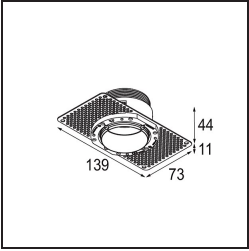

Accesorios Instalación

■ **13642030** Ring Recessed Trimless 50 1x