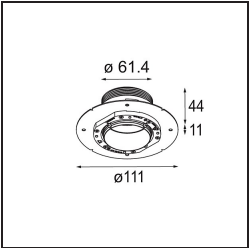

Date
Customer
Project
Type

Minude Recessed Trimless 49 1x IP54 LED 3000K Medium DE Black Chrome

Specifications

Material	13640180
Tipo de fuente de luz	LED
Tipo de LED	BRIDGELUX V6 HD G7
Tecnología LED	COB LED
CRI	Min. 90
Temperatura del color	3000K
Vida Útil	L80B10 @50.000 horas
Lámpara Incluida	Sí
Número de fuentes de luz	1
Código de flujo CIE	100 100 100 100 58
Binning (SDCM)	2
Dirección de la luz	Directo
Óptica	Lente
Ángulo de Apertura medido (°)	29,0
Voltaje de entrada	Driver de corriente constante requerido
Clasificación eléctrica	III
Clasificación del IP	54
Clasificación de hilo incandescente (°C)	960
Interio/Exterior	Interior
Aplicación	Techo, Pared
Montaje	Empotrado
Tamaño de corte (mm)	ø79 for use with recessed or concrete ring
Profundidad de montaje (mm)	100,0
Ajustabilidad	Not Applicable
Distancia al objeto iluminado (m)	0,1
Color principal & Acabado principal	Negro, Cromo
Peso bruto (g)	190,0
Corriente de accionamiento (mA)	350 500
Min. forward voltage (Vf)	14,8 15,2
Max. forward voltage (Vf)	18,0 18,6
Connected load (W)	5,7 8,5
Flujo luminoso por lámpara (lm)	427 576
Eficacia (lm/W)	75 68

Índice de deslumbramiento	1	1
------------------------------	---	---

TM30 & CRI diagram

Light distribution & beam diagram

Diagrams

Accesorios Instalación

■ **13642030** Ring Recessed Trimless 50 1x

■ **13642130** Concrete Ring 50 Standard Installation Housing