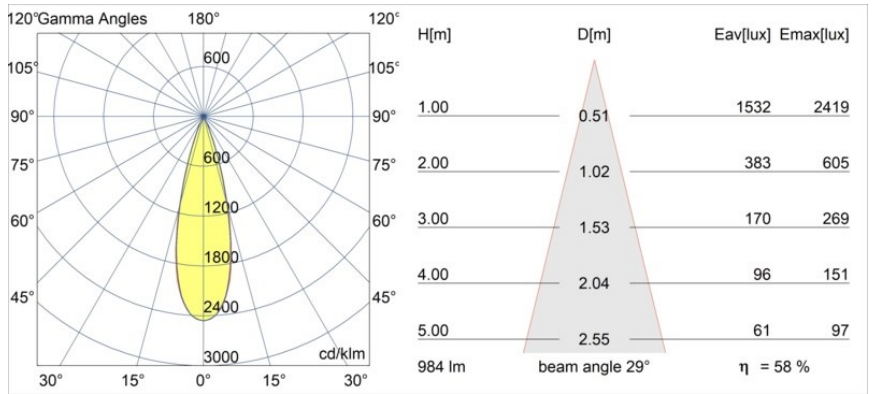

Light distribution & beam diagram