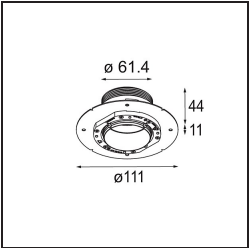

■ **13642130** Concrete Ring 50 Standard Installation Housing

■ Choose a required accessory