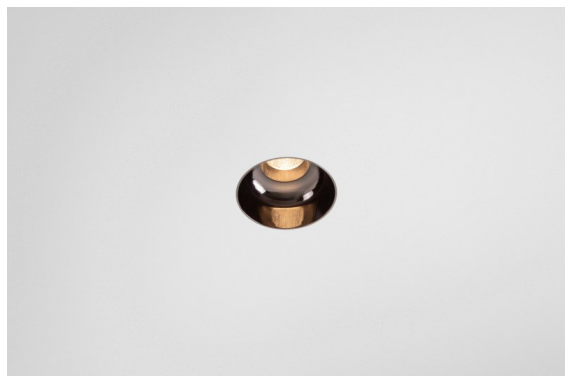

Minude Recessed Trimless 49 1x IP54 LED 3000K Medium DE Black Chrome

Die yogische Flexibilität wird Sie ebenso überraschen, wie ihr pures, zylindrisches Design. Zaubern Sie ein raffiniertes und minimalistisches Szenario an Wände und an hohe oder niedrige Decken. Probieren Sie mehr als eine Minude aus, an unserem Pista Schienensystem oder unserem völlig neu entwickelten Modupoint LED. Die lange Farblinie und die Miniaturgröße hinterlassen einen bleibenden Eindruck.

Spezifikationen

Material	13640180
Typ der Lichtquelle	LED
LED Typ	BRIDGELUX V6 HD G7
LED-Technologie	COB-LED
CRI	Min. 90
Farbtemperatur	3000K
Lebensdauer	L80 B10 bei 50.000 Stunden
Leuchtmittel enthalten	Ja
Anzahl Lichtquellen	1
CIE-Fluxcode	100 100 100 100 58
Binning (SDCM)	2
Lichtrichtung	Abwärts
Optik	Streuscheibe
Gemessene Abstrahlwinkel (°)	29,0
Eingangsspannung	Konstantstrom-Treiber erforderlich
Schutzklasse	III
Schutzart	54
Glühdrahtprüfung (°C)	960
Innen/Außen	Innen
Anwendung	Decke, Wand
Montage	Einbau
Ausschnittgröße (mm)	ø79 for use with recessed or concrete ring
Einbautiefe (mm)	100,0
Verstellbarkeit	Not Applicable
Abstand zum beleuchteten Objekt (m)	0,1
Primärfarbe & Primäres Finish	Schwarz, Chrom
Bruttogewicht (g)	190,0
Antriebsstrom (mA)	350 500
Min. forward voltage (Vf)	14,8 15,2
Max. forward voltage (Vf)	18,0 18,6
Connected load (W)	5,7 8,5
Lichtstrom pro Lampe (lm)	427 576
Effizienz (lm/W)	75 68
UGR	1 1