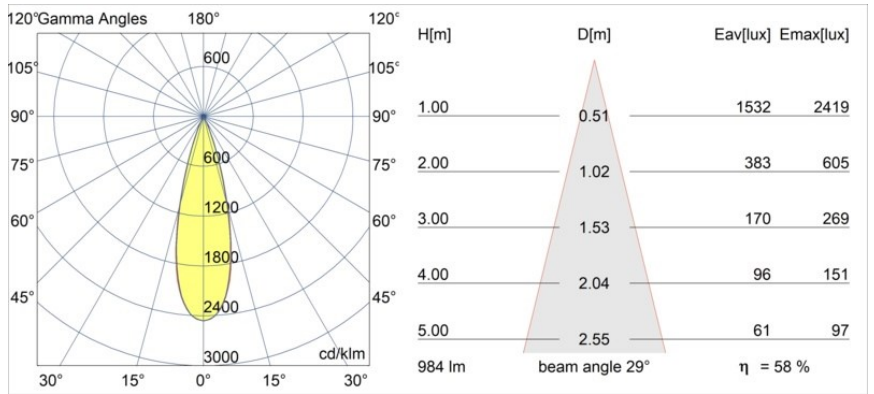

Lichtverteilung und Lichtverteilungskurve