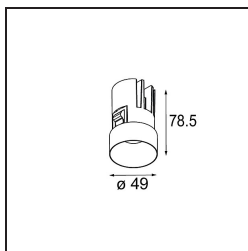

Minude Recessed Trimless 49 1x IP54 LED 3000K Medium DE Black Chrome

Die yogische Flexibilität wird Sie ebenso überraschen, wie ihr pures, zylindrisches Design. Zaubern Sie ein raffiniertes und minimalistisches Szenario an Wände und an hohe oder niedrige Decken. Probieren Sie mehr als eine Minude aus, an unserem Pista Schienensystem oder unserem völlig neu entwickelten Modupoint LED. Die lange Farblinie und die Miniaturgröße hinterlassen einen bleibenden Eindruck.

Spezifikationen

Material	13640180
Typ der Lichtquelle	LED
LED Typ	BRIDGELUX V6 HD G7
LED-Technologie	COB-LED
CRI	Min. 90
Farbtemperatur	3000K
Lebensdauer	L80 B10 bei 50.000 Stunden
Leuchtmittel enthalten	Ja
Anzahl Lichtquellen	1
CIE-Fluxcode	100 100 100 100 58
Binning (SDCM)	2
Lichtrichtung	Abwärts
Optik	Streuscheibe
Gemessene Abstrahlwinkel (°)	29,0
Eingangsspannung	Konstantstrom-Treiber erforderlich
Schutzklasse	III
Schutzart	54
Glühdrahtprüfung (°C)	960
Innen/Außen	Innen
Anwendung	Decke, Wand
Montage	Einbau
Ausschnittgröße (mm)	ø79 for use with recessed or concrete ring
Einbautiefe (mm)	100,0
Verstellbarkeit	Not Applicable
Abstand zum beleuchteten Objekt (m)	0,1
Primärfarbe & Primäres Finish	Schwarz, Chrom
Bruttogewicht (g)	190,0
Antriebsstrom (mA)	350 500
Min. forward voltage (Vf)	14,8 15,2
Max. forward voltage (Vf)	18,0 18,6
Connected load (W)	5,7 8,5
Lichtstrom pro Lampe (lm)	427 576
Effizienz (lm/W)	75 68
UGR	1 1

TM30 & CRI Diagramm

Lichtverteilung und Lichtverteilungskurve

Diagramm

Montagezubehör

■ **13642030** Ring Recessed Trimless 50 1x

■ **13642130** Concrete Ring 50 Standard Installation Housing

■ Wählen Sie das benötigte Zubehör