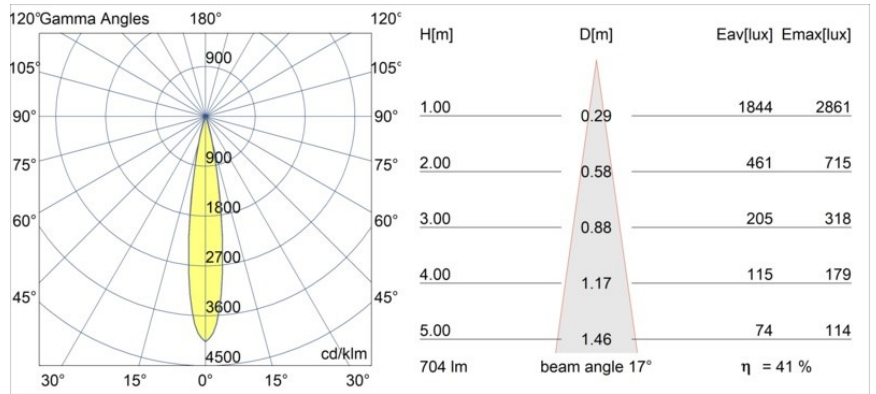

Datum
Kunde
Projekt
Art

Minude Track 48V Adjustable 45 1x LED 3000K Spot 1-10V Black Chrome

Die yogische Flexibilität wird Sie ebenso überraschen, wie ihr pures, zylindrisches Design. Zaubern Sie ein raffiniertes und minimalistisches Szenario an Wände und an hohe oder niedrige Decken. Probieren Sie mehr als eine Minude aus, an unserem Pista Schienensystem oder unserem völlig neu entwickelten Modupoint LED. Die lange Farblinie und die Miniaturgröße hinterlassen einen bleibenden Eindruck.

Spezifikationen

Material	13711280
Typ der Lichtquelle	LED
LED Typ	CITIZEN CLU7A3
LED-Technologie	COB-LED
CRI	Min. 90
Farbtemperatur	3000K
Lebensdauer	L90B10 bei 50.000 Stunden
Leuchtmittel enthalten	Ja
Anzahl Lichtquellen	1
CIE-Fluxcode	100 100 100 100 41
Binning (SDCM)	2
Lichtrichtung	Abwärts
Optik	Streuscheibe
Gemessene Abstrahlwinkel (°)	17,0
Eingangsspannung	48 Vdc
Luminaire power (W)	7,5
Schutzklasse	III
Schutzart	20
Glühdrahtprüfung (°C)	960
Dimmprotokoll	1-10V
Innen/Außen	Innen
Anwendung	Decke, Wand
Verstellbarkeit	H 360° V 0°/+90°
Abstand zum beleuchteten Objekt (m)	0,1
Primärfarbe & Primäres Finish	Schwarz, Chrom
Bruttogewicht (g)	385,0
Lichtstrom pro Lampe (lm)	291
Effizienz (lm/W)	39
UGR	1
Bemerkung	<ul style="list-style-type: none"> • Dies ist kein vollständiges Produkt. Pista Schiene 48 V-System erforderlich. • Für Installationen ohne Dimmer wird empfohlen, 1-10-V-Leuchten zu verwenden.

TM30 & CRI Diagramm

Lichtverteilung und Lichtverteilungskurve

Diagramm