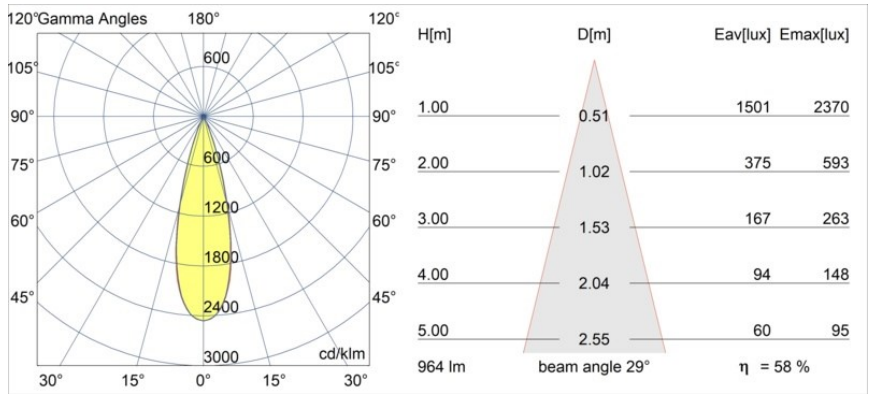

Lichtspreiding & Stralingsdiagram