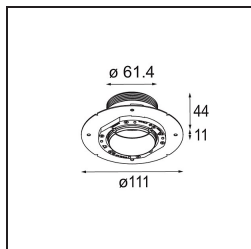

Datum
Klant
Project
Soort

Minude Recessed Trimless 49 1x IP54 LED 2700K Medium DE Black Chrome

Specificaties

Materiaal	13640080
Type Lichtbron	LED
LED type	BRIDGELUX V6 HD G7
LED technologie	Led-COB
CRI	Min. 90
Kleurtemperatuur	2700K
Levensduur	L80B10 bij 50.000 Uur
Lamp inbegrepen	Ja
Aantal Lichtbronnen	1
CIE-fluxcode	100 100 100 100 58
Binning (SDCM)	2
Lichtrichting	Omlaag
Optisch	Lens
Gemeten gradenbundel (°)	29,0
Ingangsspanning	Aandrijving Gelijktroom Vereist
Elektriciteitsklasse	III
IP-klasse	54
Gloeidraadtest (°C)	960
Binnen/Buiten	Binnen
Toepassing	Plafond, Wand
Montage	Inbouw
Inbouwopening (mm)	ø79 for use with recessed or concrete ring
Montagediepte (mm)	100,0
Verstelbaarheid	Not Applicable
Afstand tot Verlicht Voorwerp (m)	0,1
Primaire Kleur & Primaire Afwerking	Zwart, Chroom
Brutogewicht (g)	190,0
Stroom driver (mA)	350 500
Min. forward voltage (Vf)	14,8 15,2
Max. forward voltage (Vf)	18,0 18,6
Connected load (W)	5,7 8,5
Lumenoutput per lampunit (lm)	418 564
Efficiëntie (lm/W)	73 66
UGR	1 1

TM30 & CRI Diagrammen

Lichtspreiding & Stralingsdiagram

Diagrammen

Installatie Accessoires

■ **13642030** Ring Recessed Trimless 50 1x

■ **13642130** Concrete Ring 50 Standard Installation Housing

■ Kies een vereist accessoire