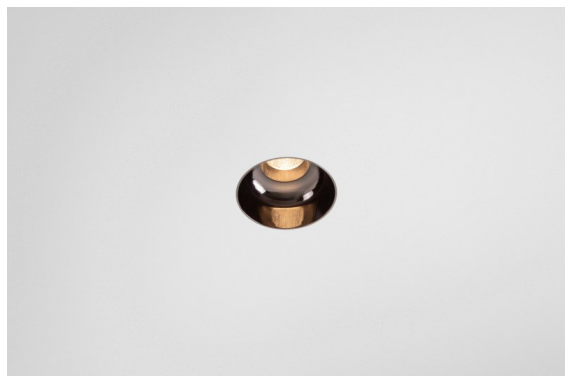

Datum
Klant
Project
Soort

*Minude Recessed Trimless 49 1x IP54 LED 2700K Medium DE Black Chrome*

### Specificaties

Materiaal	13640080
Type Lichtbron	LED
LED type	BRIDGELUX V6 HD G7
LED technologie	Led-COB
CRI	Min. 90
Kleurtemperatuur	2700K
Levensduur	L80B10 bij 50.000 Uur
Lamp inbegrepen	Ja
Aantal Lichtbronnen	1
CIE-fluxcode	100 100 100 100 58
Binning (SDCM)	2
Lichtrichting	Omlaag
Optisch	Lens
Gemeten gradenbundel (°)	29,0
Ingangsspanning	Aandrijving Gelijktroom Vereist
Elektriciteitsklasse	III
IP-klasse	54
Gloeidraadtest (°C)	960
Binnen/Buiten	Binnen
Toepassing	Plafond, Wand
Montage	Inbouw
Inbouwopening (mm)	ø79 for use with recessed or concrete ring
Montagediepte (mm)	100,0
Verstelbaarheid	Not Applicable
Afstand tot Verlicht Voorwerp (m)	0,1
Primaire Kleur & Primaire Afwerking	Zwart, Chroom
Brutogewicht (g)	190,0
Stroom driver (mA)	350      500
Min. forward voltage (Vf)	14,8      15,2
Max. forward voltage (Vf)	18,0      18,6
Connected load (W)	5,7      8,5
Lumenoutput per lampunit (lm)	418      564
Efficiëntie (lm/W)	73      66
UGR	1      1

Minudes yogische flexibiliteit zal je al evenzeer verrassen als zijn naakte, cilindervormige ontwerp. Voor een geraffineerde en minimalistische look op de muur, op een hoog of laag plafond. Probeer meer dan één Minude op onze Pista rail of op onze herontworpen Modupoint LED. De lange reeks kleuren en het kleine formaat laten een grote indruk achter.