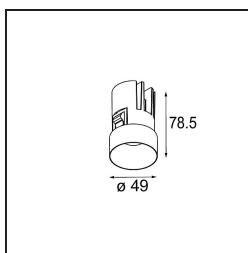

Datum
Klant
Project
Soort

Minude Recessed Trimless 49 1x IP54 LED 2700K Medium DE Black Chrome

Specificaties

Materiaal	13640080
Type Lichtbron	LED
LED type	BRIDGELUX V6 HD G7
LED technologie	Led-COB
CRI	Min. 90
Kleurtemperatuur	2700K
Levensduur	L80B10 bij 50.000 Uur
Lamp inbegrepen	Ja
Aantal Lichtbronnen	1
CIE-fluxcode	100 100 100 100 58
Binning (SDCM)	2
Lichtrichting	Omlaag
Optisch	Lens
Gemeten gradenbundel (°)	29,0
Ingangsspanning	Aandrijving Gelijktroom Vereist
Elektriciteitsklasse	III
IP-klasse	54
Gloeidraadtest (°C)	960
Binnen/Buiten	Binnen
Toepassing	Plafond, Wand
Montage	Inbouw
Inbouwopening (mm)	ø79 for use with recessed or concrete ring
Montagediepte (mm)	100,0
Verstelbaarheid	Not Applicable
Afstand tot Verlicht Voorwerp (m)	0,1
Primaire Kleur & Primaire Afwerking	Zwart, Chroom
Brutogewicht (g)	190,0
Stroom driver (mA)	350 500
Min. forward voltage (Vf)	14,8 15,2
Max. forward voltage (Vf)	18,0 18,6
Connected load (W)	5,7 8,5
Lumenoutput per lampunit (lm)	418 564
Efficiëntie (lm/W)	73 66
UGR	1 1

TM30 & CRI Diagrammen

Lichtspreiding & Stralingsdiagram

Diagrammen

Installatie Accessoires

■ **13642030** Ring Recessed Trimless 50 1x

■ **13642130** Concrete Ring 50 Standard Installation Housing

■ Kies een vereist accessoire