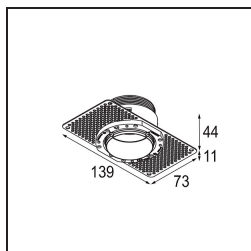

Datum
Klant
Project
Soort

Minude Recessed Trimless 49 1x IP54 LED 2700K Medium DE Black Chrome

Specificaties

Materiaal	13640080
Type Lichtbron	LED
LED type	BRIDGELUX V6 HD G7
LED technologie	Led-COB
CRI	Min. 90
Kleurtemperatuur	2700K
Levensduur	L80B10 bij 50.000 Uur
Lamp inbegrepen	Ja
Aantal Lichtbronnen	1
CIE-fluxcode	100 100 100 100 58
Binning (SDCM)	2
Lichtrichting	Omlaag
Optisch	Lens
Gemeten gradenbundel (°)	29,0
Ingangsspanning	Aandrijving Gelijktroom Vereist
Elektriciteitsklasse	III
IP-klasse	54
Gloeidraadtest (°C)	960
Binnen/Buiten	Binnen
Toepassing	Plafond, Wand
Montage	Inbouw
Inbouwopening (mm)	ø79 for use with recessed or concrete ring
Montagediepte (mm)	100,0
Verstelbaarheid	Not Applicable
Afstand tot Verlicht Voorwerp (m)	0,1
Primaire Kleur & Primaire Afwerking	Zwart, Chroom
Brutogewicht (g)	190,0
Stroom driver (mA)	350 500
Min. forward voltage (Vf)	14,8 15,2
Max. forward voltage (Vf)	18,0 18,6
Connected load (W)	5,7 8,5
Lumenoutput per lampunit (lm)	418 564
Efficiëntie (lm/W)	73 66
UGR	1 1

TM30 & CRI Diagrammen

Lichtspreiding & Stralingsdiagram

Diagrammen

Installatie Accessoires

■ **13642030** Ring Recessed Trimless 50 1x

■ **13642130** Concrete Ring 50 Standard Installation Housing

■ Kies een vereist accessoire