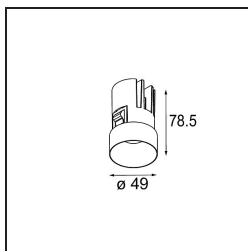

### Specificaties

Materiaal	13640080
Type Lichtbron	LED
LED type	BRIDGELUX V6 HD G7
LED technologie	Led-COB
CRI	Min. 90
Kleurtemperatuur	2700K
Levensduur	L80B10 bij 50.000 Uur
Lamp inbegrepen	Ja
Aantal Lichtbronnen	1
CIE-fluxcode	100 100 100 100 58
Binning (SDCM)	2
Lichtrichting	Omlaag
Optisch	Lens
Gemeten gradenbundel (°)	29,0
Ingangsspanning	Aandrijving Gelijktroom Vereist
Elektriciteitsklasse	III
IP-klasse	54
Gloeidraadtest (°C)	960
Binnen/Buiten	Binnen
Toepassing	Plafond, Wand
Montage	Inbouw
Inbouwopening (mm)	ø79 for use with recessed or concrete ring
Montagediepte (mm)	100,0
Verstelbaarheid	Not Applicable
Afstand tot Verlicht Voorwerp (m)	0,1
Primaire Kleur & Primaire Afwerking	Zwart, Chroom
Brutogewicht (g)	190,0
Stroom driver (mA)	350      500
Min. forward voltage (Vf)	14,8      15,2
Max. forward voltage (Vf)	18,0      18,6
Connected load (W)	5,7      8,5
Lumenoutput per lampunit (lm)	418      564
Efficiëntie (lm/W)	73      66
UGR	1      1