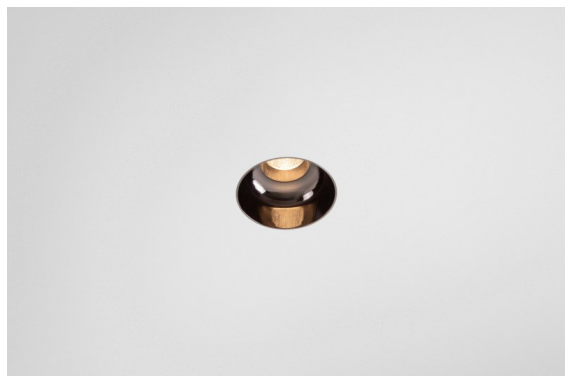

Date
Customer
Project
Type

Minude Recessed Trimless 49 1x IP54 LED 2700K Medium DE Black Chrome

La flessibilità yogica di Minude ti sorprenderà quanto il suo design essenziale e cilindrico. Esprimi un'estetica raffinata e minimalista su pareti e soffitti alti o bassi. Prova più di un Minude sul nostro binario Pista o sul nostro Modupoint LED ridisegnato. La sua lunga serie di colori e le sue dimensioni miniaturizzate faranno certamente colpo.

Specifications

Materiale	13640080
Tipo di Sorgente	LED
Tipologia LED	BRIDGELUX V6 HD G7
Tecnologie LED	COB
CRI	Min. 90
Temperatura di colore della luce	2700K
Vita utile	L80B10 @50.000 ore
Lampadina inclusa	Sì
Numero di fonte luminosa	1
Codice di flusso CIE	100 100 100 100 58
Binning (SDCM)	2
Direzione della luce	Diretta
Ottiche	Lente
Fascio misurato (°)	29,0
Volt in ingresso	Necessario driver a corrente costante
Classificazione elettrica	III
Grado IP	54
Test filo a caldo (°C)	960
Interno/Esterno	Interno
Applicazione	Soffitto, Parete
Montaggio	Incassato
Foro d'incasso (mm)	ø79 for use with recessed or concrete ring
Profondità di montaggio (mm)	100,0
Orientabilità	Not Applicable
Distanza dall'oggetto illuminato (m)	0,1
Colore primario & Finitura primaria	Nero, Cromato
Peso lordo (g)	190,0
Corrente di azionamento (mA)	350 500
Min. forward voltage (Vf)	14,8 15,2
Max. forward voltage (Vf)	18,0 18,6
Connected load (W)	5,7 8,5
Flusso luminoso per lampade (lm)	418 564
Efficienza (lm/W)	73 66