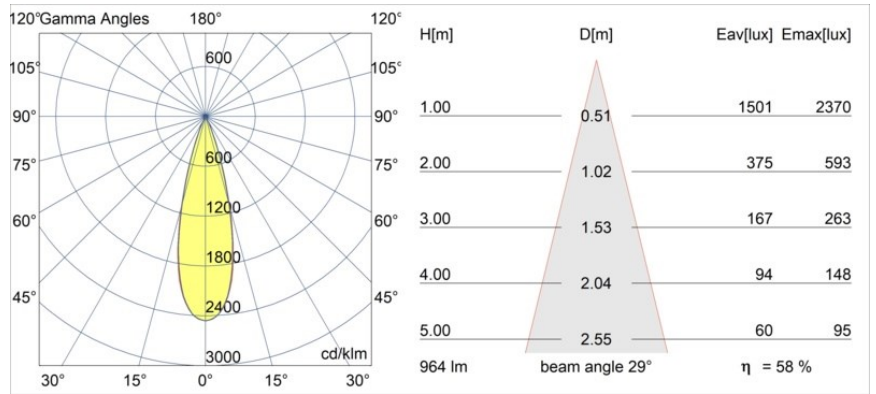

Light distribution & beam diagram