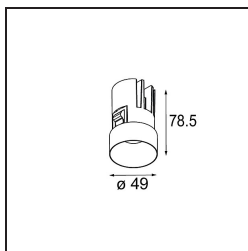

Date
Customer
Project
Type

Minude Recessed Trimless 49 1x IP54 LED 2700K Medium DE Black Chrome

La flessibilità yogica di Minude ti sorprenderà quanto il suo design essenziale e cilindrico. Esprimi un'estetica raffinata e minimalista su pareti e soffitti alti o bassi. Prova più di un Minude sul nostro binario Pista o sul nostro Modupoint LED ridisegnato. La sua lunga serie di colori e le sue dimensioni miniaturizzate faranno certamente colpo.

Specifications

Materiale	13640080
Tipo di Sorgente	LED
Tipologia LED	BRIDGELUX V6 HD G7
Tecnologie LED	COB
CRI	Min. 90
Temperatura di colore della luce	2700K
Vita utile	L80B10 @50.000 ore
Lampadina inclusa	Sì
Numero di fonte luminosa	1
Codice di flusso CIE	100 100 100 100 58
Binning (SDCM)	2
Direzione della luce	Diretta
Ottiche	Lente
Fascio misurato (°)	29,0
Volt in ingresso	Necessario driver a corrente costante
Classificazione elettrica	III
Grado IP	54
Test filo a caldo (°C)	960
Interno/Esterno	Interno
Applicazione	Soffitto, Parete
Montaggio	Incassato
Foro d'incasso (mm)	ø79 for use with recessed or concrete ring
Profondità di montaggio (mm)	100,0
Orientabilità	Not Applicable
Distanza dall'oggetto illuminato (m)	0,1
Colore primario & Finitura primaria	Nero, Cromato
Peso lordo (g)	190,0
Corrente di azionamento (mA)	350 500
Min. forward voltage (Vf)	14,8 15,2
Max. forward voltage (Vf)	18,0 18,6
Connected load (W)	5,7 8,5
Flusso luminoso per lampade (lm)	418 564
Efficienza (lm/W)	73 66

Livello abbagliamento	1	1
-----------------------	---	---

TM30 & CRI diagram

Light distribution & beam diagram

Diagrams

Accessori Installazione

■ **13642030** Ring Recessed Trimless 50 1x

■ **13642130** Concrete Ring 50 Standard Installation Housing