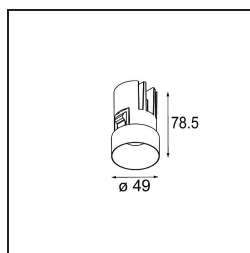

Date
Client
Projet
Type

*Minude Recessed Trimless 49 1x IP54 LED 2700K Medium DE Black Chrome*

La souplesse yogique de Minude vous surprendra tout autant que son design cylindrique épuré. Obtenez un effet raffiné et minimaliste sur les murs, sur les plafonds hauts ou sur les plafonds bas. Testez plusieurs Minude sur notre rail Pista ou sur notre Modupoint LED revisité. Sa variété de couleurs et sa taille miniature feront forte impression.

### Caractéristiques

Matériaux	13640080
Type de Source Lumineuse	LED
Type de LED	BRIDGELUX V6 HD G7
Technologie LED	LED COB
CRI	Min. 90
Température de Couleur	2700K
Durée de Vie	L80B10 à 50 000 heures
Ampoule incluse	Oui
Nombre de Sources Lumineuses	1
Code de flux CIE	100 100 100 100 58
Groupement (SDCM)	2
Direction de la Lumière	Bas
Optique	Lentille
Faisceau mesuré (°)	29,0
Tension d'Entrée	Driver à Courant Constant Requis
Classe Électrique	III
Indice de protection IP	54
Essai au fil incandescent (°C)	960
Intérieur/extérieur	Intérieur
Application	Plafond, Mur
Montage	Encastré
Taille de découpe (mm)	ø79 for use with recessed or concrete ring
Profondeur de montage (mm)	100,0
Ajustabilité	Not Applicable
Distance avec l'Objet Éclairé (m)	0,1
Couleur Principale & Finition Principale	Noir, Chrome
Poids brut (g)	190,0
Courant du driver (mA)	350 500
Min. forward voltage (Vf)	14,8 15,2
Max. forward voltage (Vf)	18,0 18,6
Connected load (W)	5,7 8,5
Flux lumineux par lampe (lm)	418 564
Efficacité (lm/W)	73 66