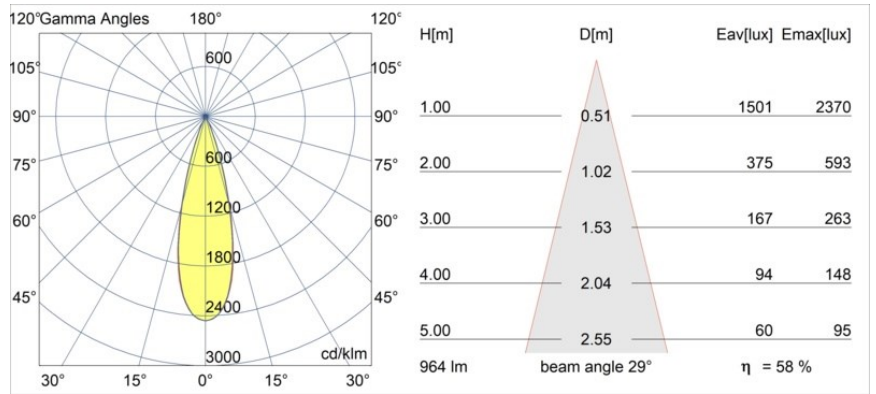

### Caractéristiques

Matériaux	13640080
Type de Source Lumineuse	LED
Type de LED	BRIDGELUX V6 HD G7
Technologie LED	LED COB
CRI	Min. 90
Température de Couleur	2700K
Durée de Vie	L80B10 à 50 000 heures
Ampoule incluse	Oui
Nombre de Sources Lumineuses	1
Code de flux CIE	100 100 100 100 58
Groupement (SDCM)	2
Direction de la Lumière	Bas
Optique	Lentille
Faisceau mesuré (°)	29,0
Tension d'Entrée	Driver à Courant Constant Requis
Classe Électrique	III
Indice de protection IP	54
Essai au fil incandescent (°C)	960
Intérieur/extérieur	Intérieur
Application	Plafond, Mur
Montage	Encastré
Taille de découpe (mm)	ø79 for use with recessed or concrete ring
Profondeur de montage (mm)	100,0
Ajustabilité	Not Applicable
Distance avec l'Objet Éclairé (m)	0,1
Couleur Principale & Finition Principale	Noir, Chrome
Poids brut (g)	190,0
Courant du driver (mA)	350 500
Min. forward voltage (Vf)	14,8 15,2
Max. forward voltage (Vf)	18,0 18,6
Connected load (W)	5,7 8,5
Flux lumineux par lampe (lm)	418 564
Efficacité (lm/W)	73 66

---

UGR	1	1
-----	---	---

---

**TM30 & CRI diagrammes**

**Distribution de Lumière & Schéma de Faisceau**

**Accessoires d'Eclairage d'installation**

■ **13642030** Ring Recessed Trimless 50 1x

■ **13642130** Concrete Ring 50 Standard Installation Housing