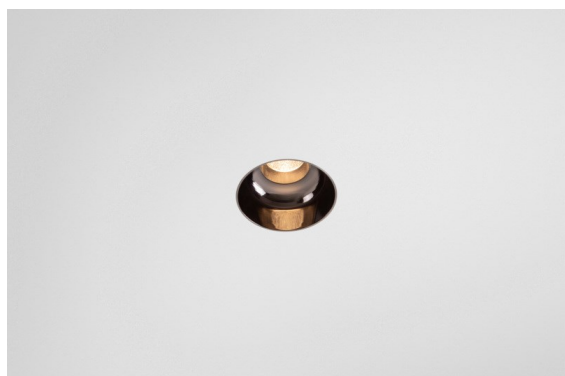

Date
Client
Projet
Type

*Minude Recessed Trimless 49 1x IP54 LED 2700K Medium DE Black Chrome*

La souplesse yogique de Minude vous surprendra tout autant que son design cylindrique épuré. Obtenez un effet raffiné et minimaliste sur les murs, sur les plafonds hauts ou sur les plafonds bas. Testez plusieurs Minude sur notre rail Pista ou sur notre Modupoint LED revisité. Sa variété de couleurs et sa taille miniature feront forte impression.

### Caractéristiques

Matériaux	13640080
Type de Source Lumineuse	LED
Type de LED	BRIDGELUX V6 HD G7
Technologie LED	LED COB
CRI	Min. 90
Température de Couleur	2700K
Durée de Vie	L80B10 à 50 000 heures
Ampoule incluse	Oui
Nombre de Sources Lumineuses	1
Code de flux CIE	100 100 100 100 58
Groupement (SDCM)	2
Direction de la Lumière	Bas
Optique	Lentille
Faisceau mesuré (°)	29,0
Tension d'Entrée	Driver à Courant Constant Requis
Classe Électrique	III
Indice de protection IP	54
Essai au fil incandescent (°C)	960
Intérieur/extérieur	Intérieur
Application	Plafond, Mur
Montage	Encastré
Taille de découpe (mm)	ø79 for use with recessed or concrete ring
Profondeur de montage (mm)	100,0
Ajustabilité	Not Applicable
Distance avec l'Objet Éclairé (m)	0,1
Couleur Principale & Finition Principale	Noir, Chrome
Poids brut (g)	190,0
Courant du driver (mA)	350 500
Min. forward voltage (Vf)	14,8 15,2
Max. forward voltage (Vf)	18,0 18,6
Connected load (W)	5,7 8,5
Flux lumineux par lampe (lm)	418 564
Efficacité (lm/W)	73 66

---

UGR	1	1
-----	---	---

---

**TM30 & CRI diagrammes**

**Distribution de Lumière & Schéma de Faisceau**

**Accessoires d'Eclairage d'installation**

■ **13642030** Ring Recessed Trimless 50 1x

■ **13642130** Concrete Ring 50 Standard Installation Housing