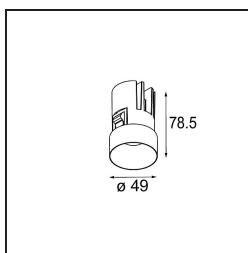

Date
Customer
Project
Type

Minude Recessed Trimless 49 1x IP54 LED 2700K Medium DE Black Chrome

Specifications

Material	13640080
Tipo de fuente de luz	LED
Tipo de LED	BRIDGELUX V6 HD G7
Tecnología LED	COB LED
CRI	Min. 90
Temperatura del color	2700K
Vida Útil	L80B10 @50.000 horas
Lámpara Incluida	Sí
Número de fuentes de luz	1
Código de flujo CIE	100 100 100 100 58
Binning (SDCM)	2
Dirección de la luz	Directo
Óptica	Lente
Ángulo de Apertura medido (°)	29,0
Voltaje de entrada	Driver de corriente constante requerido
Clasificación eléctrica	III
Clasificación del IP	54
Clasificación de hilo incandescente (°C)	960
Interior/Exterior	Interior
Aplicación	Techo, Pared
Montaje	Empotrado
Tamaño de corte (mm)	ø79 for use with recessed or concrete ring
Profundidad de montaje (mm)	100,0
Ajustabilidad	Not Applicable
Distancia al objeto iluminado (m)	0,1
Color principal & Acabado principal	Negro, Cromo
Peso bruto (g)	190,0
Corriente de accionamiento (mA)	350 500
Min. forward voltage (Vf)	14,8 15,2
Max. forward voltage (Vf)	18,0 18,6
Connected load (W)	5,7 8,5
Flujo luminoso por lámpara (lm)	418 564
Eficacia (lm/W)	73 66