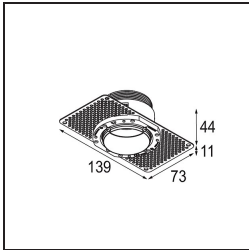

### Spezifikationen

Material	13640080
Typ der Lichtquelle	LED
LED Typ	BRIDGELUX V6 HD G7
LED-Technologie	COB-LED
CRI	Min. 90
Farbtemperatur	2700K
Lebensdauer	L80 B10 bei 50.000 Stunden
Leuchtmittel enthalten	Ja
Anzahl Lichtquellen	1
CIE-Fluxcode	100 100 100 100 58
Binning (SDCM)	2
Lichtrichtung	Abwärts
Optik	Streuscheibe
Gemessene Abstrahlwinkel (°)	29,0
Eingangsspannung	Konstantstrom-Treiber erforderlich
Schutzklasse	III
Schutzart	54
Glühdrahtprüfung (°C)	960
Innen/Außen	Innen
Anwendung	Decke, Wand
Montage	Einbau
Ausschnittgröße (mm)	ø79 for use with recessed or concrete ring
Einbautiefe (mm)	100,0
Verstellbarkeit	Not Applicable
Abstand zum beleuchteten Objekt (m)	0,1
Primärfarbe & Primäres Finish	Schwarz, Chrom
Bruttogewicht (g)	190,0
Antriebsstrom (mA)	350      500
Min. forward voltage (Vf)	14,8      15,2
Max. forward voltage (Vf)	18,0      18,6
Connected load (W)	5,7      8,5
Lichtstrom pro Lampe (lm)	418      564
Effizienz (lm/W)	73      66
UGR	1      1

**TM30 & CRI Diagramm**

**Lichtverteilung und Lichtverteilungskurve**

Diagramm

**Montagezubehör**

■ **13642030** Ring Recessed Trimless 50 1x

■ **13642130** Concrete Ring 50 Standard Installation Housing

■ Wählen Sie das benötigte Zubehör