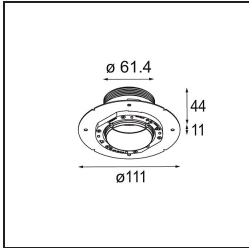

### Spezifikationen

Material	13640080
Typ der Lichtquelle	LED
LED Typ	BRIDGELUX V6 HD G7
LED-Technologie	COB-LED
CRI	Min. 90
Farbtemperatur	2700K
Lebensdauer	L80 B10 bei 50.000 Stunden
Leuchtmittel enthalten	Ja
Anzahl Lichtquellen	1
CIE-Fluxcode	100 100 100 100 58
Binning (SDCM)	2
Lichtrichtung	Abwärts
Optik	Streuscheibe
Gemessene Abstrahlwinkel (°)	29,0
Eingangsspannung	Konstantstrom-Treiber erforderlich
Schutzklasse	III
Schutzart	54
Glühdrahtprüfung (°C)	960
Innen/Außen	Innen
Anwendung	Decke, Wand
Montage	Einbau
Ausschnittgröße (mm)	ø79 for use with recessed or concrete ring
Einbautiefe (mm)	100,0
Verstellbarkeit	Not Applicable
Abstand zum beleuchteten Objekt (m)	0,1
Primärfarbe & Primäres Finish	Schwarz, Chrom
Bruttogewicht (g)	190,0
Antriebsstrom (mA)	350      500
Min. forward voltage (Vf)	14,8      15,2
Max. forward voltage (Vf)	18,0      18,6
Connected load (W)	5,7      8,5
Lichtstrom pro Lampe (lm)	418      564
Effizienz (lm/W)	73      66
UGR	1      1

**TM30 & CRI Diagramm**

**Lichtverteilung und Lichtverteilungskurve**

Diagramm

**Montagezubehör**

■ **13642030** Ring Recessed Trimless 50 1x

■ **13642130** Concrete Ring 50 Standard Installation Housing

■ Wählen Sie das benötigte Zubehör