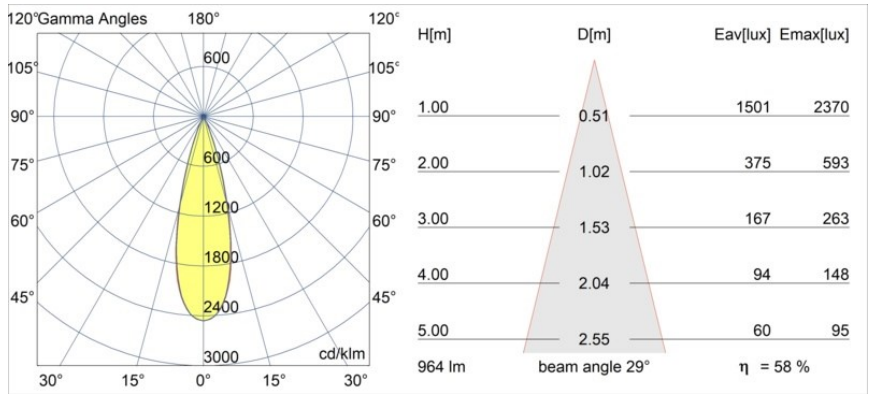

Lichtverteilung und Lichtverteilungskurve