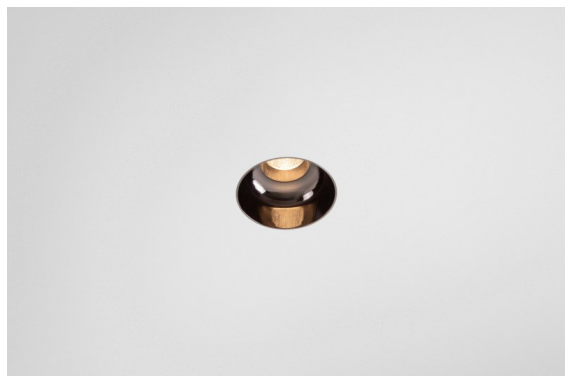

Datum
Kunde
Projekt
Art

*Minude Recessed Trimless 49 1x IP54 LED 2700K Medium DE Black Chrome*

Die yogische Flexibilität wird Sie ebenso überraschen, wie ihr pures, zylindrisches Design. Zaubern Sie ein raffiniertes und minimalistisches Szenario an Wände und an hohe oder niedrige Decken. Probieren Sie mehr als eine Minude aus, an unserem Pista Schienensystem oder unserem völlig neu entwickelten Modupoint LED. Die lange Farblinie und die Miniaturgröße hinterlassen einen bleibenden Eindruck.

### Spezifikationen

Material	13640080
Typ der Lichtquelle	LED
LED Typ	BRIDGELUX V6 HD G7
LED-Technologie	COB-LED
CRI	Min. 90
Farbtemperatur	2700K
Lebensdauer	L80 B10 bei 50.000 Stunden
Leuchtmittel enthalten	Ja
Anzahl Lichtquellen	1
CIE-Fluxcode	100 100 100 100 58
Binning (SDCM)	2
Lichtrichtung	Abwärts
Optik	Streuscheibe
Gemessene Abstrahlwinkel (°)	29,0
Eingangsspannung	Konstantstrom-Treiber erforderlich
Schutzklasse	III
Schutzart	54
Glühdrahtprüfung (°C)	960
Innen/Außen	Innen
Anwendung	Decke, Wand
Montage	Einbau
Ausschnittgröße (mm)	ø79 for use with recessed or concrete ring
Einbautiefe (mm)	100,0
Verstellbarkeit	Not Applicable
Abstand zum beleuchteten Objekt (m)	0,1
Primärfarbe & Primäres Finish	Schwarz, Chrom
Bruttogewicht (g)	190,0
Antriebsstrom (mA)	350      500
Min. forward voltage (Vf)	14,8      15,2
Max. forward voltage (Vf)	18,0      18,6
Connected load (W)	5,7      8,5
Lichtstrom pro Lampe (lm)	418      564
Effizienz (lm/W)	73      66
UGR	1      1