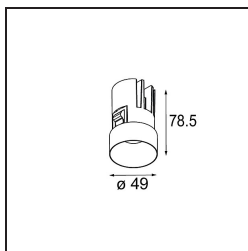

Datum
Kunde
Projekt
Art

*Minude Recessed Trimless 49 1x IP54 LED 2700K Medium DE Black Chrome*

Die yogische Flexibilität wird Sie ebenso überraschen, wie ihr pures, zylindrisches Design. Zaubern Sie ein raffiniertes und minimalistisches Szenario an Wände und an hohe oder niedrige Decken. Probieren Sie mehr als eine Minude aus, an unserem Pista Schienensystem oder unserem völlig neu entwickelten Modupoint LED. Die lange Farblinie und die Miniaturgröße hinterlassen einen bleibenden Eindruck.

### Spezifikationen

Material	13640080
Typ der Lichtquelle	LED
LED Typ	BRIDGELUX V6 HD G7
LED-Technologie	COB-LED
CRI	Min. 90
Farbtemperatur	2700K
Lebensdauer	L80 B10 bei 50.000 Stunden
Leuchtmittel enthalten	Ja
Anzahl Lichtquellen	1
CIE-Fluxcode	100 100 100 100 58
Binning (SDCM)	2
Lichtrichtung	Abwärts
Optik	Streuscheibe
Gemessene Abstrahlwinkel (°)	29,0
Eingangsspannung	Konstantstrom-Treiber erforderlich
Schutzklasse	III
Schutzart	54
Glühdrahtprüfung (°C)	960
Innen/Außen	Innen
Anwendung	Decke, Wand
Montage	Einbau
Ausschnittgröße (mm)	ø79 for use with recessed or concrete ring
Einbautiefe (mm)	100,0
Verstellbarkeit	Not Applicable
Abstand zum beleuchteten Objekt (m)	0,1
Primärfarbe & Primäres Finish	Schwarz, Chrom
Bruttogewicht (g)	190,0
Antriebsstrom (mA)	350      500
Min. forward voltage (Vf)	14,8      15,2
Max. forward voltage (Vf)	18,0      18,6
Connected load (W)	5,7      8,5
Lichtstrom pro Lampe (lm)	418      564
Effizienz (lm/W)	73      66
UGR	1      1

**TM30 & CRI Diagramm**

**Lichtverteilung und Lichtverteilungskurve**

Diagramm

**Montagezubehör**

■ **13642030** Ring Recessed Trimless 50 1x

■ **13642130** Concrete Ring 50 Standard Installation Housing

■ Wählen Sie das benötigte Zubehör