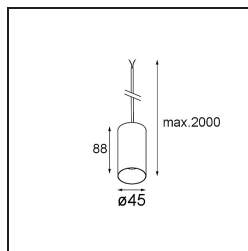

Datum
Klant
Project
Soort

Minude Kompas Suspended 45 1x LED 3000K Medium DE Black Chrome

Specificaties

Materiaal	11465380
Type Lichtbron	LED
LED type	BRIDGELUX V6 HD G7
LED technologie	Led-COB
CRI	Min. 90
Kleurtemperatuur	3000K
Levensduur	L80B10 bij 50.000 Uur
Lamp inbegrepen	Ja
Aantal Lichtbronnen	1
CIE-fluxcode	100 100 100 100 60
Binning (SDCM)	2
Lichtrichting	Omlaag
Optisch	Lens
Gemeten gradenbundel (°)	29,0
Ingangsspanning	Aandrijving Gelijkstroom Vereist
Elektriciteitsklasse	III
IP-klasse	20
Gloeidraadtest (°C)	960
Binnen/Buiten	Binnen
Toepassing	Plafond
Montage	Gependeld
Verstelbaarheid	Not Applicable
Afstand tot Verlicht Voorwerp (m)	0,1
Primaire Kleur & Primaire Afwerking	Zwart, Chroom
Brutogewicht (g)	291,0
Stroom driver (mA)	350 500
Min. forward voltage (Vf)	14,8 15,2
Max. forward voltage (Vf)	18,0 18,6
Connected load (W)	5,7 8,5
Lumenoutput per lampunit (lm)	438 590
Efficiëntie (lm/W)	77 69
UGR	1 1
Opmerking	• Dit is geen compleet product. Kompas Round systeem vereist.