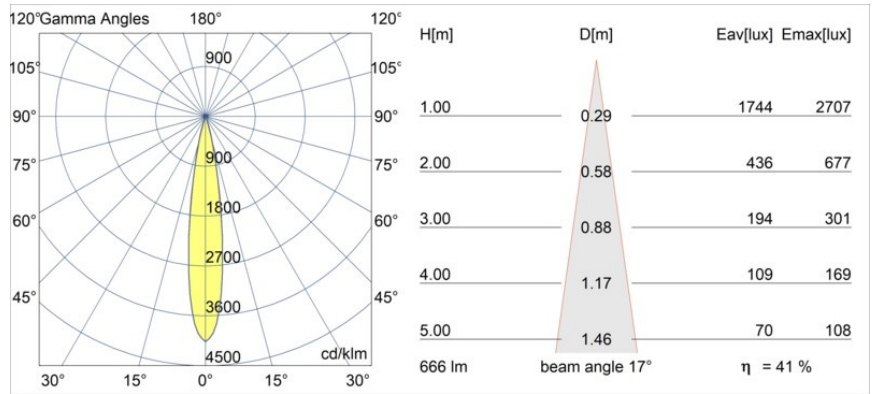

Lichtspreiding & Stralingsdiagram