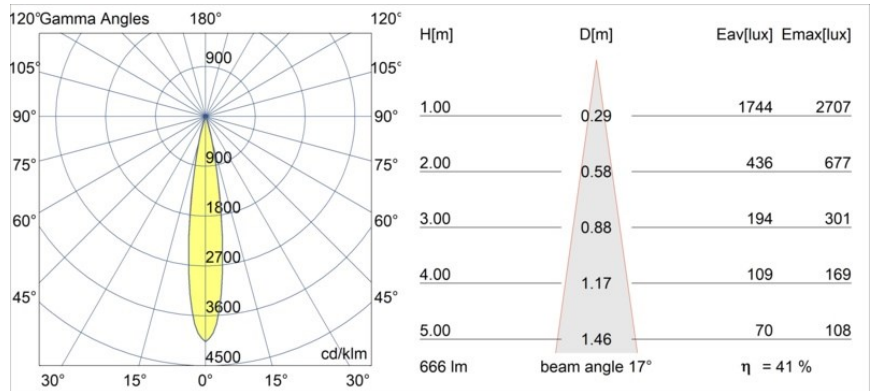

Datum
Kunde
Projekt
Art

Minude Track 48V Adjustable 45 1x LED 2700K Spot 1-10V Black Chrome

Die yogische Flexibilität wird Sie ebenso überraschen, wie ihr pures, zylindrisches Design. Zaubern Sie ein raffiniertes und minimalistisches Szenario an Wände und an hohe oder niedrige Decken. Probieren Sie mehr als eine Minude aus, an unserem Pista Schienensystem oder unserem völlig neu entwickelten Modupoint LED. Die lange Farblinie und die Miniaturgröße hinterlassen einen bleibenden Eindruck.

Spezifikationen

Material	13711080
Typ der Lichtquelle	LED
LED Typ	CITIZEN CLU7A3
LED-Technologie	COB-LED
CRI	Min. 90
Farbtemperatur	2700K
Lebensdauer	L90B10 bei 50.000 Stunden
Leuchtmittel enthalten	Ja
Anzahl Lichtquellen	1
CIE-Fluxcode	100 100 100 100 41
Binning (SDCM)	2
Lichtrichtung	Abwärts
Optik	Streuscheibe
Gemessene Abstrahlwinkel (°)	17,0
Eingangsspannung	48 Vdc
Luminaire power (W)	7,5
Schutzklasse	III
Schutzart	20
Glühdrahtprüfung (°C)	960
Dimmprotokoll	1-10V
Innen/Außen	Innen
Anwendung	Decke, Wand
Verstellbarkeit	H 360° V 0°/+90°
Abstand zum beleuchteten Objekt (m)	0,1
Primärfarbe & Primäres Finish	Schwarz, Chrom
Bruttogewicht (g)	385,0
Lichtstrom pro Lampe (lm)	276
Effizienz (lm/W)	37
UGR	1
Bemerkung	<ul style="list-style-type: none"> • Dies ist kein vollständiges Produkt. Pista Schiene 48 V-System erforderlich. • Für Installationen ohne Dimmer wird empfohlen, 1-10-V-Leuchten zu verwenden.

TM30 & CRI Diagramm

Lichtverteilung und Lichtverteilungskurve

Diagramm