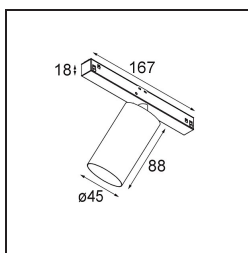

Datum
Kunde
Projekt
Art

Minude Track 48V Adjustable 45 1x LED 2700K Spot 1-10V Black Chrome

Die yogische Flexibilität wird Sie ebenso überraschen, wie ihr pures, zylindrisches Design. Zaubern Sie ein raffiniertes und minimalistisches Szenario an Wände und an hohe oder niedrige Decken. Probieren Sie mehr als eine Minude aus, an unserem Pista Schienensystem oder unserem völlig neu entwickelten Modupoint LED. Die lange Farblinie und die Miniaturgröße hinterlassen einen bleibenden Eindruck.

Spezifikationen

Material	13711080
Typ der Lichtquelle	LED
LED Typ	CITIZEN CLU7A3
LED-Technologie	COB-LED
CRI	Min. 90
Farbtemperatur	2700K
Lebensdauer	L90B10 bei 50.000 Stunden
Leuchtmittel enthalten	Ja
Anzahl Lichtquellen	1
CIE-Fluxcode	100 100 100 100 41
Binning (SDCM)	2
Lichtrichtung	Abwärts
Optik	Streuscheibe
Gemessene Abstrahlwinkel (°)	17,0
Eingangsspannung	48 Vdc
Luminaire power (W)	7,5
Schutzklasse	III
Schutzart	20
Glühdrahtprüfung (°C)	960
Dimmprotokoll	1-10V
Innen/Außen	Innen
Anwendung	Decke, Wand
Verstellbarkeit	H 360° V 0°/+90°
Abstand zum beleuchteten Objekt (m)	0,1
Primärfarbe & Primäres Finish	Schwarz, Chrom
Bruttogewicht (g)	385,0
Lichtstrom pro Lampe (lm)	276
Effizienz (lm/W)	37
UGR	1
Bemerkung	<ul style="list-style-type: none"> • Dies ist kein vollständiges Produkt. Pista Schiene 48 V-System erforderlich. • Für Installationen ohne Dimmer wird empfohlen, 1-10-V-Leuchten zu verwenden.