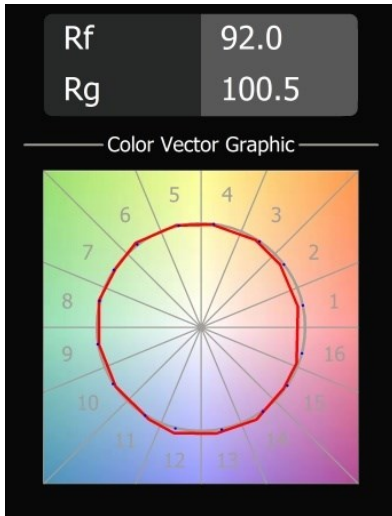

Datum
Kunde
Projekt
Art

Minude Track 48V Adjustable 45 1x LED 2700K Spot 1-10V Black Chrome

Die yogische Flexibilität wird Sie ebenso überraschen, wie ihr pures, zylindrisches Design. Zaubern Sie ein raffiniertes und minimalistisches Szenario an Wände und an hohe oder niedrige Decken. Probieren Sie mehr als eine Minude aus, an unserem Pista Schienensystem oder unserem völlig neu entwickelten Modupoint LED. Die lange Farblinie und die Miniaturgröße hinterlassen einen bleibenden Eindruck.

Spezifikationen

Material	13711080
Typ der Lichtquelle	LED
LED Typ	CITIZEN CLU7A3
LED-Technologie	COB-LED
CRI	Min. 90
Farbtemperatur	2700K
Lebensdauer	L90B10 bei 50.000 Stunden
Leuchtmittel enthalten	Ja
Anzahl Lichtquellen	1
CIE-Fluxcode	100 100 100 100 41
Binning (SDCM)	2
Lichtrichtung	Abwärts
Optik	Streuscheibe
Gemessene Abstrahlwinkel (°)	17,0
Eingangsspannung	48 Vdc
Luminaire power (W)	7,5
Schutzklasse	III
Schutzart	20
Glühdrahtprüfung (°C)	960
Dimmprotokoll	1-10V
Innen/Außen	Innen
Anwendung	Decke, Wand
Verstellbarkeit	H 360° V 0°/+90°
Abstand zum beleuchteten Objekt (m)	0,1
Primärfarbe & Primäres Finish	Schwarz, Chrom
Bruttogewicht (g)	385,0
Lichtstrom pro Lampe (lm)	276
Effizienz (lm/W)	37
UGR	1
Bemerkung	<ul style="list-style-type: none"> • Dies ist kein vollständiges Produkt. Pista Schiene 48 V-System erforderlich. • Für Installationen ohne Dimmer wird empfohlen, 1-10-V-Leuchten zu verwenden.

TM30 & CRI Diagramm

Lichtverteilung und Lichtverteilungskurve

Diagramm