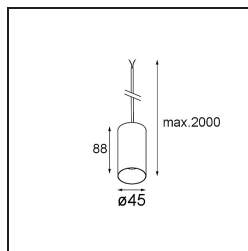

Datum
Klant
Project
Soort

Minude Kompas Suspended 45 1x LED 2700K Medium DE Black Chrome

Specificaties

Materiaal	11465280
Type Lichtbron	LED
LED type	BRIDGELUX V6 HD G7
LED technologie	Led-COB
CRI	Min. 90
Kleurtemperatuur	2700K
Levensduur	L80B10 bij 50.000 Uur
Lamp inbegrepen	Ja
Aantal Lichtbronnen	1
CIE-fluxcode	100 100 100 100 60
Binning (SDCM)	2
Lichtrichting	Omlaag
Optisch	Lens
Gemeten gradenbundel (°)	29,0
Ingangsspanning	Aandrijving Gelijkstroom Vereist
Elektriciteitsklasse	III
IP-klasse	20
Gloeidraadtest (°C)	960
Binnen/Buiten	Binnen
Toepassing	Plafond
Montage	Gependeld
Verstelbaarheid	Not Applicable
Afstand tot Verlicht Voorwerp (m)	0,1
Primaire Kleur & Primaire Afwerking	Zwart, Chroom
Brutogewicht (g)	291,0
Stroom driver (mA)	350 500
Min. forward voltage (Vf)	14,8 15,2
Max. forward voltage (Vf)	18,0 18,6
Connected load (W)	5,7 8,5
Lumenoutput per lampunit (lm)	429 578
Efficiëntie (lm/W)	75 68
UGR	1 1
Opmerking	• Dit is geen compleet product. Kompas Round systeem vereist.