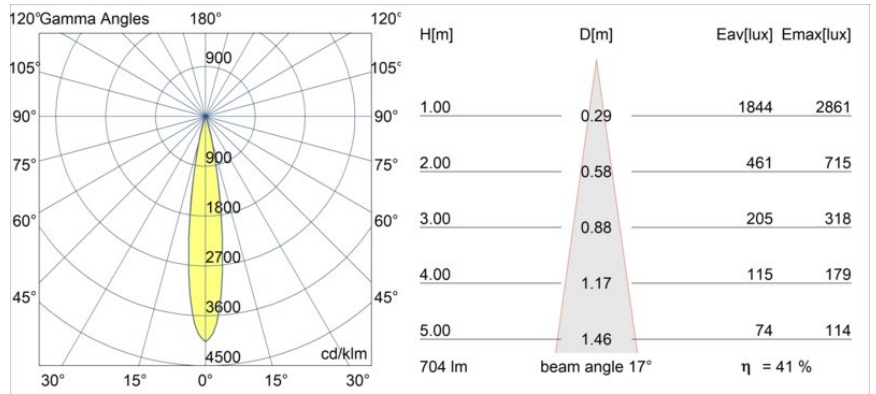

### Specifications

Materiale	13710980
Tipo di Sorgente	LED
Tipologia LED	CITIZEN CLU7A3
Tecnologie LED	COB
CRI	Min. 90
Temperatura di colore della luce	3000K
Vita utile	L90B10 @50.000 ore
Lampadina inclusa	Sì
Numero di fonte luminosa	1
Codice di flusso CIE	100 100 100 100 41
Binning (SDCM)	2
Direzione della luce	Diretta
Ottiche	Lente
Fascio misurato (°)	17,0
Volt in ingresso	Necessario driver a corrente costante
Classificazione elettrica	III
Grado IP	20
Test filo a caldo (°C)	960
Interno/Esterno	Interno
Applicazione	Soffitto, Parete
Montaggio	Semi-Incassato
Foro d'incasso (mm)	40
Profondità di montaggio (mm)	110,0
Orientabilità	H 360° V 0°/+90°
Distanza dall'oggetto illuminato (m)	0,1
Colore primario & Finitura primaria	Nero, Cromato
Peso lordo (g)	324,0
Corrente di azionamento (mA)	350      500
Min. forward voltage (Vf)	11.2      11.2
Max. forward voltage (Vf)	13.2      13.2
Connected load (W)	4.1      6.1
Flusso luminoso per lampade (lm)	216      291
Efficienza (lm/W)	53      48

---

Livello abbagliamento	1	1
-----------------------	---	---

---

**TM30 & CRI diagram**

**Light distribution & beam diagram**

**Accessori Installazione**

**10889530** Installation Housing 123x100x80

**12293130** Plaster Kit 100x120-40 1x