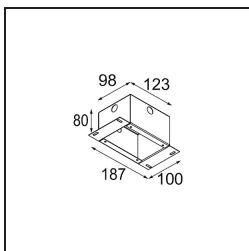

### Specifications

Materiale	13710980
Tipo di Sorgente	LED
Tipologia LED	CITIZEN CLU7A3
Tecnologie LED	COB
CRI	Min. 90
Temperatura di colore della luce	3000K
Vita utile	L90B10 @50.000 ore
Lampadina inclusa	Sì
Numero di fonte luminosa	1
Codice di flusso CIE	100 100 100 100 41
Binning (SDCM)	2
Direzione della luce	Diretta
Ottiche	Lente
Fascio misurato (°)	17,0
Volt in ingresso	Necessario driver a corrente costante
Classificazione elettrica	III
Grado IP	20
Test filo a caldo (°C)	960
Interno/Esterno	Interno
Applicazione	Soffitto, Parete
Montaggio	Semi-Incassato
Foro d'incasso (mm)	40
Profondità di montaggio (mm)	110,0
Orientabilità	H 360° V 0°/+90°
Distanza dall'oggetto illuminato (m)	0,1
Colore primario & Finitura primaria	Nero, Cromato
Peso lordo (g)	324,0
Corrente di azionamento (mA)	350      500
Min. forward voltage (Vf)	11.2      11.2
Max. forward voltage (Vf)	13.2      13.2
Connected load (W)	4.1      6.1
Flusso luminoso per lampade (lm)	216      291
Efficienza (lm/W)	53      48

---

Livello abbagliamento	1	1
-----------------------	---	---

---

**TM30 & CRI diagram**

**Light distribution & beam diagram**

**Accessori Installazione**

**10889530** Installation Housing 123x100x80

**12293130** Plaster Kit 100x120-40 1x