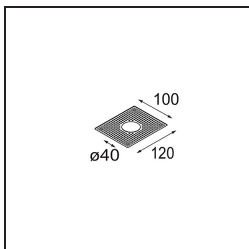

### Specifications

Materiale	13710980
Tipo di Sorgente	LED
Tipologia LED	CITIZEN CLU7A3
Tecnologie LED	COB
CRI	Min. 90
Temperatura di colore della luce	3000K
Vita utile	L90B10 @50.000 ore
Lampadina inclusa	Sì
Numero di fonte luminosa	1
Codice di flusso CIE	100 100 100 100 41
Binning (SDCM)	2
Direzione della luce	Diretta
Ottiche	Lente
Fascio misurato (°)	17,0
Volt in ingresso	Necessario driver a corrente costante
Classificazione elettrica	III
Grado IP	20
Test filo a caldo (°C)	960
Interno/Esterno	Interno
Applicazione	Soffitto, Parete
Montaggio	Semi-Incassato
Foro d'incasso (mm)	40
Profondità di montaggio (mm)	110,0
Orientabilità	H 360° V 0°/+90°
Distanza dall'oggetto illuminato (m)	0,1
Colore primario & Finitura primaria	Nero, Cromato
Peso lordo (g)	324,0
Corrente di azionamento (mA)	350      500
Min. forward voltage (Vf)	11.2      11.2
Max. forward voltage (Vf)	13.2      13.2
Connected load (W)	4.1      6.1
Flusso luminoso per lampade (lm)	216      291
Efficienza (lm/W)	53      48

---

Livello abbagliamento	1	1
-----------------------	---	---

---

**TM30 & CRI diagram**

**Light distribution & beam diagram**

**Accessori Installazione**

**10889530** Installation Housing 123x100x80

**12293130** Plaster Kit 100x120-40 1x