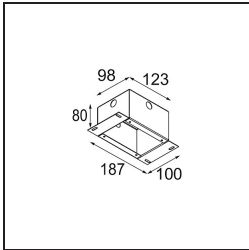

### Spezifikationen

Material	13710980
Typ der Lichtquelle	LED
LED Typ	CITIZEN CLU7A3
LED-Technologie	COB-LED
CRI	Min. 90
Farbtemperatur	3000K
Lebensdauer	L90B10 bei 50.000 Stunden
Leuchtmittel enthalten	Ja
Anzahl Lichtquellen	1
CIE-Fluxcode	100 100 100 100 41
Binning (SDCM)	2
Lichtrichtung	Abwärts
Optik	Streuscheibe
Gemessene Abstrahlwinkel (°)	17,0
Eingangsspannung	Konstantstrom-Treiber erforderlich
Schutzklasse	III
Schutzart	20
Glühdrahtprüfung (°C)	960
Innen/Außen	Innen
Anwendung	Decke, Wand
Montage	Halbeinbau
Ausschnittgröße (mm)	40
Einbautiefe (mm)	110,0
Verstellbarkeit	H 360° V 0°/+90°
Abstand zum beleuchteten Objekt (m)	0,1
Primärfarbe & Primäres Finish	Schwarz, Chrom
Bruttogewicht (g)	324,0
Antriebsstrom (mA)	350 500
Min. forward voltage (Vf)	11,2 11,2
Max. forward voltage (Vf)	13,2 13,2
Connected load (W)	4,1 6,1
Lichtstrom pro Lampe (lm)	216 291
Effizienz (lm/W)	53 48
UGR	1 1

**TM30 & CRI Diagramm**

**Lichtverteilung und Lichtverteilungskurve**

Diagramm

**Montagezubehör**

**10889530** Installation Housing 123x100x80

**12293130** Plaster Kit 100x120-40 1x

Wählen Sie das benötigte Zubehör