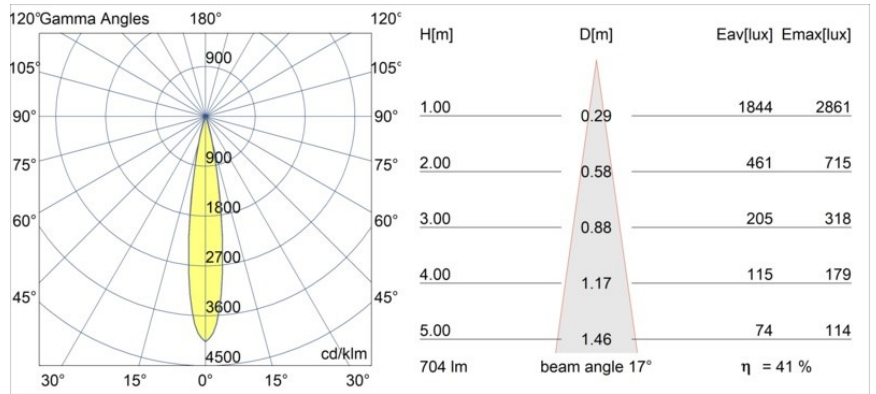

Lichtverteilung und Lichtverteilungskurve