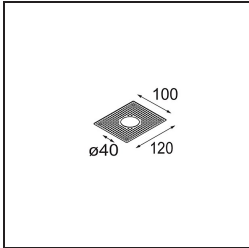

### Spezifikationen

Material	13710980
Typ der Lichtquelle	LED
LED Typ	CITIZEN CLU7A3
LED-Technologie	COB-LED
CRI	Min. 90
Farbtemperatur	3000K
Lebensdauer	L90B10 bei 50.000 Stunden
Leuchtmittel enthalten	Ja
Anzahl Lichtquellen	1
CIE-Fluxcode	100 100 100 100 41
Binning (SDCM)	2
Lichtrichtung	Abwärts
Optik	Streuscheibe
Gemessene Abstrahlwinkel (°)	17,0
Eingangsspannung	Konstantstrom-Treiber erforderlich
Schutzklasse	III
Schutzart	20
Glühdrahtprüfung (°C)	960
Innen/Außen	Innen
Anwendung	Decke, Wand
Montage	Halbeinbau
Ausschnittgröße (mm)	40
Einbautiefe (mm)	110,0
Verstellbarkeit	H 360° V 0°/+90°
Abstand zum beleuchteten Objekt (m)	0,1
Primärfarbe & Primäres Finish	Schwarz, Chrom
Bruttogewicht (g)	324,0
Antriebsstrom (mA)	350 500
Min. forward voltage (Vf)	11,2 11,2
Max. forward voltage (Vf)	13,2 13,2
Connected load (W)	4,1 6,1
Lichtstrom pro Lampe (lm)	216 291
Effizienz (lm/W)	53 48
UGR	1 1

**TM30 & CRI Diagramm**

**Lichtverteilung und Lichtverteilungskurve**

Diagramm

**Montagezubehör**

**10889530** Installation Housing 123x100x80

**12293130** Plaster Kit 100x120-40 1x

Wählen Sie das benötigte Zubehör