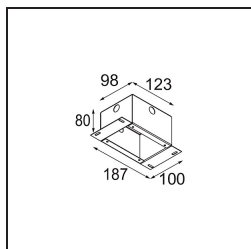

UGR	1	1
Commentaire	<ul style="list-style-type: none">• Ce Minude Suspended est livré avec une rosace de plafond noire	

TM30 & CRI diagrammes

Distribution de Lumière & Schéma de Faisceau

Accessoires d'Eclairage d'installation