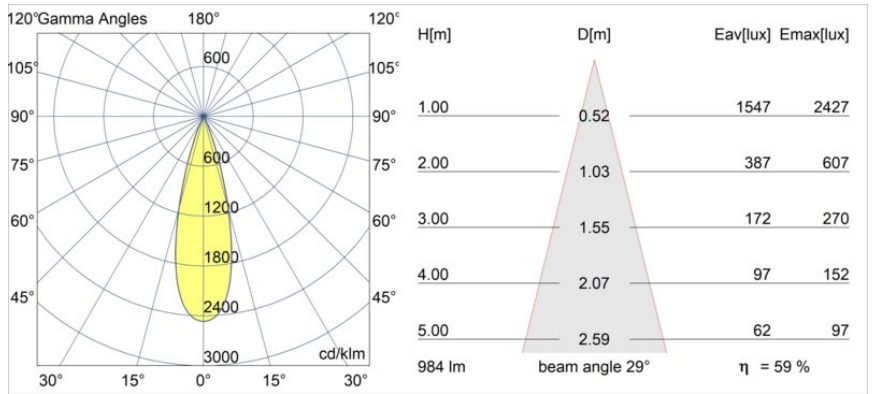

Distribution de Lumière & Schéma de Faisceau