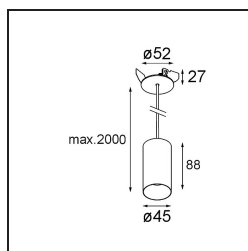

Caractéristiques

Matériaux	11465180
Type de Source Lumineuse	LED
Type de LED	BRIDGELUX V6 HD G7
Technologie LED	LED COB
CRI	Min. 90
Température de Couleur	3000K
Durée de Vie	L80B10 à 50 000 heures
Ampoule incluse	Oui
Nombre de Sources Lumineuses	1
Code de flux CIE	100 100 100 100 60
Groupe ment (SDCM)	2
Direction de la Lumière	Bas
Optique	Lentille
Faisceau mesuré (°)	29,0
Tension d'Entrée	Driver à Courant Constant Requis
Classe Électrique	III
Indice de protection IP	20
Essai au fil incandescent (°C)	960
Intérieur/extérieur	Intérieur
Application	Plafond
Montage	Suspendu
Taille de découpe (mm)	ø44
Profondeur de montage (mm)	70,0
Ajustabilité	Not Applicable
Distance avec l'Objet Éclairé (m)	0,1
Couleur Principale & Finition Principale	Noir, Chrome
Poids brut (g)	373,0
Courant du driver (mA)	350 500
Min. forward voltage (Vf)	14,8 15,2
Max. forward voltage (Vf)	18,0 18,6
Connected load (W)	5,7 8,5
Flux lumineux par lampe (lm)	438 590
Efficacité (lm/W)	77 69