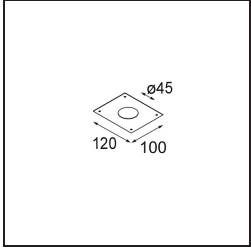

Datum
Kunde
Projekt
Art

Minude Suspended 45 1x LED 3000K Medium DE Black Chrome

Spezifikationen

Material	11465180
Typ der Lichtquelle	LED
LED Typ	BRIDGELUX V6 HD G7
LED-Technologie	COB-LED
CRI	Min. 90
Farbtemperatur	3000K
Lebensdauer	L80 B10 bei 50.000 Stunden
Leuchtmittel enthalten	Ja
Anzahl Lichtquellen	1
CIE-Fluxcode	100 100 100 100 60
Binning (SDCM)	2
Lichtrichtung	Abwärts
Optik	Streuscheibe
Gemessene Abstrahlwinkel (°)	29,0
Eingangsspannung	Konstantstrom-Treiber erforderlich
Schutzklasse	III
Schutzart	20
Glühdrahtprüfung (°C)	960
Innen/Außen	Innen
Anwendung	Decke
Montage	Pendel
Ausschnittgröße (mm)	ø44
Einbautiefe (mm)	70,0
Verstellbarkeit	Not Applicable
Abstand zum beleuchteten Objekt (m)	0,1
Primärfarbe & Primäres Finish	Schwarz, Chrom
Bruttogewicht (g)	373,0
Antriebsstrom (mA)	350 500
Min. forward voltage (Vf)	14,8 15,2
Max. forward voltage (Vf)	18,0 18,6
Connected load (W)	5,7 8,5
Lichtstrom pro Lampe (lm)	438 590
Effizienz (lm/W)	77 69
UGR	1 1

Bemerkung

- Dieser Minude Suspended wird mit einer schwarzen Deckenplatte geliefert
-

TM30 & CRI Diagramm

Lichtverteilung und Lichtverteilungskurve

Diagramm

Montagezubehör

10889530 Installation Housing 123x100x80