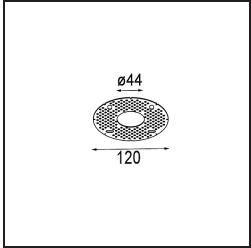

12293730 Plaster Kit 44 1x

Wählen Sie das benötigte Zubehör