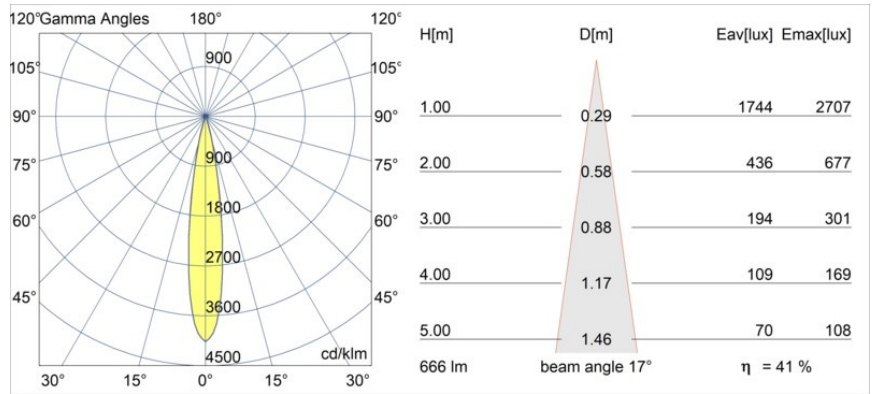

Lichtverteilung und Lichtverteilungskurve