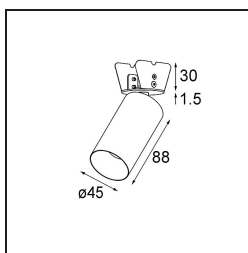

Minute Semi-Recessed Adjustable 45 1x LED 2700K Spot DE Black Chrome

Die yogische Flexibilität wird Sie ebenso überraschen, wie ihr pures, zylindrisches Design. Zaubern Sie ein raffiniertes und minimalistisches Szenario an Wände und an hohe oder niedrige Decken. Probieren Sie mehr als eine Minute aus, an unserem Pista Schienensystem oder unserem völlig neu entwickelten Modupoint LED. Die lange Farblinie und die Miniaturgröße hinterlassen einen bleibenden Eindruck.

Spezifikationen

Material	13710880
Typ der Lichtquelle	LED
LED Typ	CITIZEN CLU7A3
LED-Technologie	COB-LED
CRI	Min. 90
Farbtemperatur	2700K
Lebensdauer	L90B10 bei 50.000 Stunden
Leuchtmittel enthalten	Ja
Anzahl Lichtquellen	1
CIE-Fluxcode	100 100 100 100 41
Binning (SDCM)	2
Lichtrichtung	Abwärts
Optik	Streuscheibe
Gemessene Abstrahlwinkel (°)	17,0
Eingangsspannung	Konstantstrom-Treiber erforderlich
Schutzklasse	III
Schutzart	20
Glühdrahtprüfung (°C)	960
Innen/Außen	Innen
Anwendung	Decke, Wand
Montage	Halbeinbau
Ausschnittgröße (mm)	ø40
Einbautiefe (mm)	110,0
Verstellbarkeit	H 360° V 0°/+90°
Abstand zum beleuchteten Objekt (m)	0,1
Primärfarbe & Primäres Finish	Schwarz, Chrom
Bruttogewicht (g)	324,0
Antriebsstrom (mA)	350 500
Min. forward voltage (Vf)	11,2 11,2
Max. forward voltage (Vf)	13,2 13,2
Connected load (W)	4,1 6,1
Lichtstrom pro Lampe (lm)	204 276
Effizienz (lm/W)	50 45
UGR	1 1