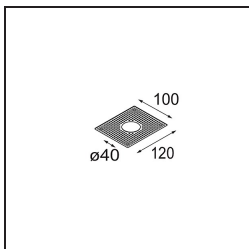

Spezifikationen

Material	13710880
Typ der Lichtquelle	LED
LED Typ	CITIZEN CLU7A3
LED-Technologie	COB-LED
CRI	Min. 90
Farbtemperatur	2700K
Lebensdauer	L90B10 bei 50.000 Stunden
Leuchtmittel enthalten	Ja
Anzahl Lichtquellen	1
CIE-Fluxcode	100 100 100 100 41
Binning (SDCM)	2
Lichtrichtung	Abwärts
Optik	Streuscheibe
Gemessene Abstrahlwinkel (°)	17,0
Eingangsspannung	Konstantstrom-Treiber erforderlich
Schutzklasse	III
Schutzart	20
Glühdrahtprüfung (°C)	960
Innen/Außen	Innen
Anwendung	Decke, Wand
Montage	Halbeinbau
Ausschnittgröße (mm)	ø40
Einbautiefe (mm)	110,0
Verstellbarkeit	H 360° V 0°/+90°
Abstand zum beleuchteten Objekt (m)	0,1
Primärfarbe & Primäres Finish	Schwarz, Chrom
Bruttogewicht (g)	324,0
Antriebsstrom (mA)	350 500
Min. forward voltage (Vf)	11,2 11,2
Max. forward voltage (Vf)	13,2 13,2
Connected load (W)	4,1 6,1
Lichtstrom pro Lampe (lm)	204 276
Effizienz (lm/W)	50 45
UGR	1 1

TM30 & CRI Diagramm

Lichtverteilung und Lichtverteilungskurve

Diagramm

Montagezubehör

10889530 Installation Housing 123x100x80

12293130 Plaster Kit 100x120-40 1x

Wählen Sie das benötigte Zubehör