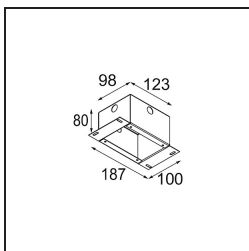

Spezifikationen

Material	13710880
Typ der Lichtquelle	LED
LED Typ	CITIZEN CLU7A3
LED-Technologie	COB-LED
CRI	Min. 90
Farbtemperatur	2700K
Lebensdauer	L90B10 bei 50.000 Stunden
Leuchtmittel enthalten	Ja
Anzahl Lichtquellen	1
CIE-Fluxcode	100 100 100 100 41
Binning (SDCM)	2
Lichtrichtung	Abwärts
Optik	Streuscheibe
Gemessene Abstrahlwinkel (°)	17,0
Eingangsspannung	Konstantstrom-Treiber erforderlich
Schutzklasse	III
Schutzart	20
Glühdrahtprüfung (°C)	960
Innen/Außen	Innen
Anwendung	Decke, Wand
Montage	Halbeinbau
Ausschnittgröße (mm)	ø40
Einbautiefe (mm)	110,0
Verstellbarkeit	H 360° V 0°/+90°
Abstand zum beleuchteten Objekt (m)	0,1
Primärfarbe & Primäres Finish	Schwarz, Chrom
Bruttogewicht (g)	324,0
Antriebsstrom (mA)	350 500
Min. forward voltage (Vf)	11,2 11,2
Max. forward voltage (Vf)	13,2 13,2
Connected load (W)	4,1 6,1
Lichtstrom pro Lampe (lm)	204 276
Effizienz (lm/W)	50 45
UGR	1 1

TM30 & CRI Diagramm

Lichtverteilung und Lichtverteilungskurve

Diagramm

Montagezubehör

10889530 Installation Housing 123x100x80

12293130 Plaster Kit 100x120-40 1x

Wählen Sie das benötigte Zubehör