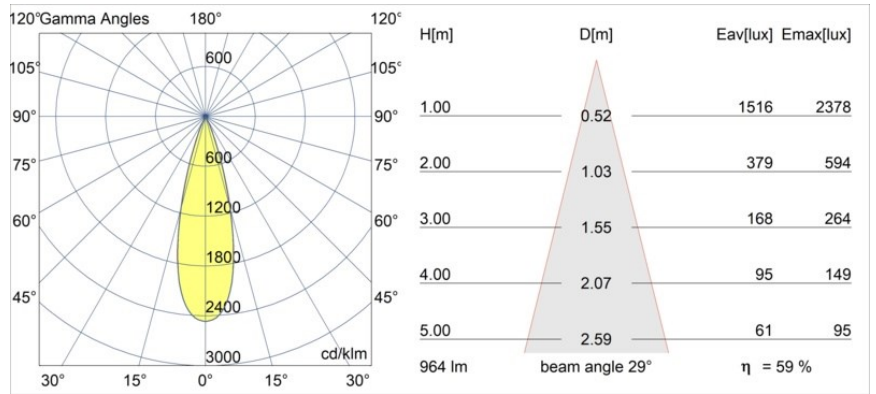

Lichtspreiding & Stralingsdiagram