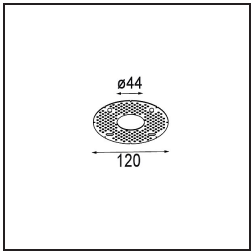

12293730 Plaster Kit 44 1x

Choose a required accessory