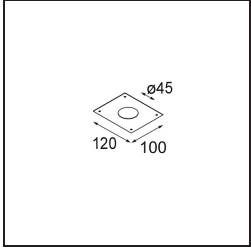

12290730 Plaster Kit 100x120-45 1x