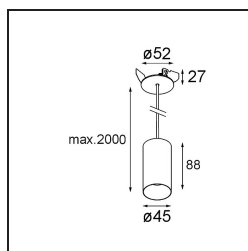

Caractéristiques

Matériaux	11465080
Type de Source Lumineuse	LED
Type de LED	BRIDGELUX V6 HD G7
Technologie LED	LED COB
CRI	Min. 90
Température de Couleur	2700K
Durée de Vie	L80B10 à 50 000 heures
Ampoule incluse	Oui
Nombre de Sources Lumineuses	1
Code de flux CIE	100 100 100 100 60
Groupe ment (SDCM)	2
Direction de la Lumière	Bas
Optique	Lentille
Faisceau mesuré (°)	29,0
Tension d'Entrée	Driver à Courant Constant Requis
Classe Électrique	III
Indice de protection IP	20
Essai au fil incandescent (°C)	960
Intérieur/extérieur	Intérieur
Application	Plafond
Montage	Suspendu
Taille de découpe (mm)	ø44
Profondeur de montage (mm)	70,0
Ajustabilité	Not Applicable
Distance avec l'Objet Éclairé (m)	0,1
Couleur Principale & Finition Principale	Noir, Chrome
Poids brut (g)	373,0
Courant du driver (mA)	350 500
Min. forward voltage (Vf)	14,8 15,2
Max. forward voltage (Vf)	18,0 18,6
Connected load (W)	5,7 8,5
Flux lumineux par lampe (lm)	429 578
Efficacité (lm/W)	75 68

UGR	1	1
Commentaire	• Ce Minude Suspended est livré avec une rosace de plafond noire	

TM30 & CRI diagrammes

Distribution de Lumière & Schéma de Faisceau

Accessoires d'Eclairage d'installation

10889530 Installation Housing 123x100x80