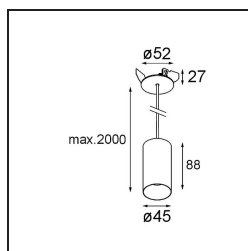

Caractéristiques

Matériaux	11465080
Type de Source Lumineuse	LED
Type de LED	BRIDGELUX V6 HD G7
Technologie LED	LED COB
CRI	Min. 90
Température de Couleur	2700K
Durée de Vie	L80B10 à 50 000 heures
Ampoule incluse	Oui
Nombre de Sources Lumineuses	1
Code de flux CIE	100 100 100 100 60
Groupe ment (SDCM)	2
Direction de la Lumière	Bas
Optique	Lentille
Faisceau mesuré (°)	29,0
Tension d'Entrée	Driver à Courant Constant Requis
Classe Électrique	III
Indice de protection IP	20
Essai au fil incandescent (°C)	960
Intérieur/extérieur	Intérieur
Application	Plafond
Montage	Suspendu
Taille de découpe (mm)	ø44
Profondeur de montage (mm)	70,0
Ajustabilité	Not Applicable
Distance avec l'Objet Éclairé (m)	0,1
Couleur Principale & Finition Principale	Noir, Chrome
Poids brut (g)	373,0
Courant du driver (mA)	350 500
Min. forward voltage (Vf)	14,8 15,2
Max. forward voltage (Vf)	18,0 18,6
Connected load (W)	5,7 8,5
Flux lumineux par lampe (lm)	429 578
Efficacité (lm/W)	75 68