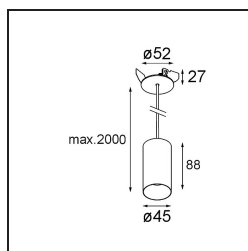

**Caractéristiques**

Matériaux	11465080
Type de Source Lumineuse	LED
Type de LED	BRIDGELUX V6 HD G7
Technologie LED	LED COB
CRI	Min. 90
Température de Couleur	2700K
Durée de Vie	L80B10 à 50 000 heures
Ampoule incluse	Oui
Nombre de Sources Lumineuses	1
Code de flux CIE	100 100 100 100 60
Groupe ment (SDCM)	2
Direction de la Lumière	Bas
Optique	Lentille
Faisceau mesuré (°)	29,0
Tension d'Entrée	Driver à Courant Constant Requis
Classe Électrique	III
Indice de protection IP	20
Essai au fil incandescent (°C)	960
Intérieur/extérieur	Intérieur
Application	Plafond
Montage	Suspendu
Taille de découpe (mm)	ø44
Profondeur de montage (mm)	70,0
Ajustabilité	Not Applicable
Distance avec l'Objet Éclairé (m)	0,1
Couleur Principale & Finition Principale	Noir, Chrome
Poids brut (g)	373,0
Courant du driver (mA)	350      500
Min. forward voltage (Vf)	14,8      15,2
Max. forward voltage (Vf)	18,0      18,6
Connected load (W)	5,7      8,5
Flux lumineux par lampe (lm)	429      578
Efficacité (lm/W)	75      68

---

UGR	1	1
Commentaire	<ul style="list-style-type: none"><li>• Ce Minude Suspended est livré avec une rosace de plafond noire</li></ul>	

---

**TM30 & CRI diagrammes**

**Distribution de Lumière & Schéma de Faisceau**