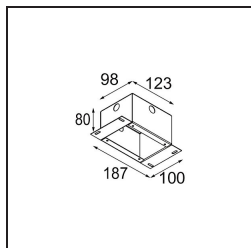

UGR	1	1
-----	---	---

TM30 & CRI diagrammes

Distribution de Lumière & Schéma de Faisceau

Accessoires d'Eclairage d'installation

10889530 Installation Housing 123x100x80

12290730 Plaster Kit 100x120-45 1x

12293730 Plaster Kit 44 1x