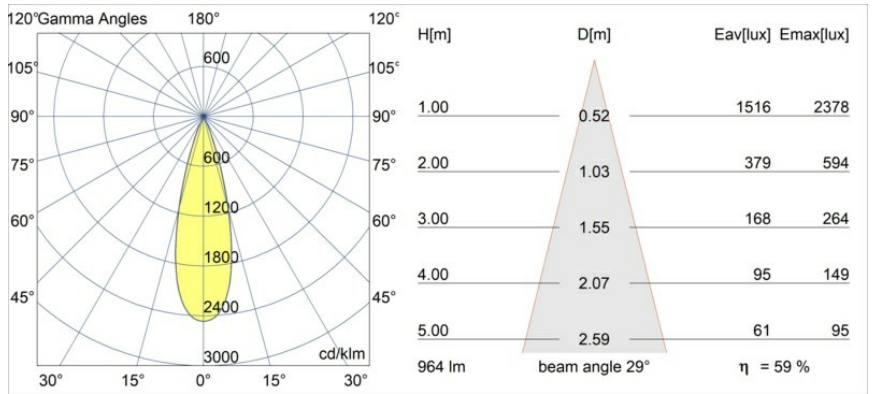

Distribution de Lumière & Schéma de Faisceau