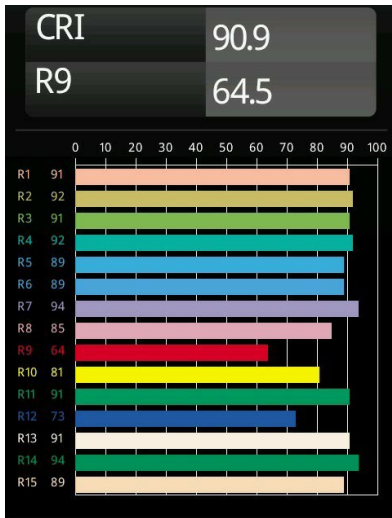

TM30 & CRI diagrammes