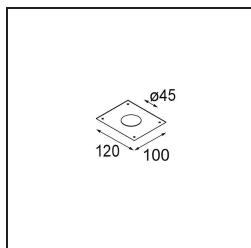

Caractéristiques

Matériaux	11465080
Type de Source Lumineuse	LED
Type de LED	BRIDGELUX V6 HD G7
Technologie LED	LED COB
CRI	Min. 90
Température de Couleur	2700K
Durée de Vie	L80B10 à 50 000 heures
Ampoule incluse	Oui
Nombre de Sources Lumineuses	1
Code de flux CIE	100 100 100 100 60
Groupe ment (SDCM)	2
Direction de la Lumière	Bas
Optique	Lentille
Faisceau mesuré (°)	29,0
Tension d'Entrée	Driver à Courant Constant Requis
Classe Électrique	III
Indice de protection IP	20
Essai au fil incandescent (°C)	960
Intérieur/extérieur	Intérieur
Application	Plafond
Montage	Suspendu
Taille de découpe (mm)	ø44
Profondeur de montage (mm)	70,0
Ajustabilité	Not Applicable
Distance avec l'Objet Éclairé (m)	0,1
Couleur Principale & Finition Principale	Noir, Chrome
Poids brut (g)	373,0
Courant du driver (mA)	350 500
Min. forward voltage (Vf)	14,8 15,2
Max. forward voltage (Vf)	18,0 18,6
Connected load (W)	5,7 8,5
Flux lumineux par lampe (lm)	429 578
Efficacité (lm/W)	75 68

UGR	1	1
-----	---	---

TM30 & CRI diagrammes

Distribution de Lumière & Schéma de Faisceau

Accessoires d'Eclairage d'installation

10889530 Installation Housing 123x100x80

12290730 Plaster Kit 100x120-45 1x

12293730 Plaster Kit 44 1x