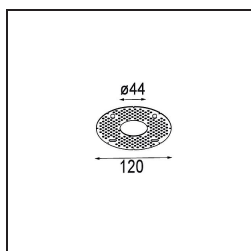

Caractéristiques

Matériaux	11465080
Type de Source Lumineuse	LED
Type de LED	BRIDGELUX V6 HD G7
Technologie LED	LED COB
CRI	Min. 90
Température de Couleur	2700K
Durée de Vie	L80B10 à 50 000 heures
Ampoule incluse	Oui
Nombre de Sources Lumineuses	1
Code de flux CIE	100 100 100 100 60
Groupe ment (SDCM)	2
Direction de la Lumière	Bas
Optique	Lentille
Faisceau mesuré (°)	29,0
Tension d'Entrée	Driver à Courant Constant Requis
Classe Électrique	III
Indice de protection IP	20
Essai au fil incandescent (°C)	960
Intérieur/extérieur	Intérieur
Application	Plafond
Montage	Suspendu
Taille de découpe (mm)	ø44
Profondeur de montage (mm)	70,0
Ajustabilité	Not Applicable
Distance avec l'Objet Éclairé (m)	0,1
Couleur Principale & Finition Principale	Noir, Chrome
Poids brut (g)	373,0
Courant du driver (mA)	350 500
Min. forward voltage (Vf)	14,8 15,2
Max. forward voltage (Vf)	18,0 18,6
Connected load (W)	5,7 8,5
Flux lumineux par lampe (lm)	429 578
Efficacité (lm/W)	75 68

UGR	1	1
-----	---	---

TM30 & CRI diagrammes

Distribution de Lumière & Schéma de Faisceau

Accessoires d'Eclairage d'installation

10889530 Installation Housing 123x100x80

12290730 Plaster Kit 100x120-45 1x

12293730 Plaster Kit 44 1x